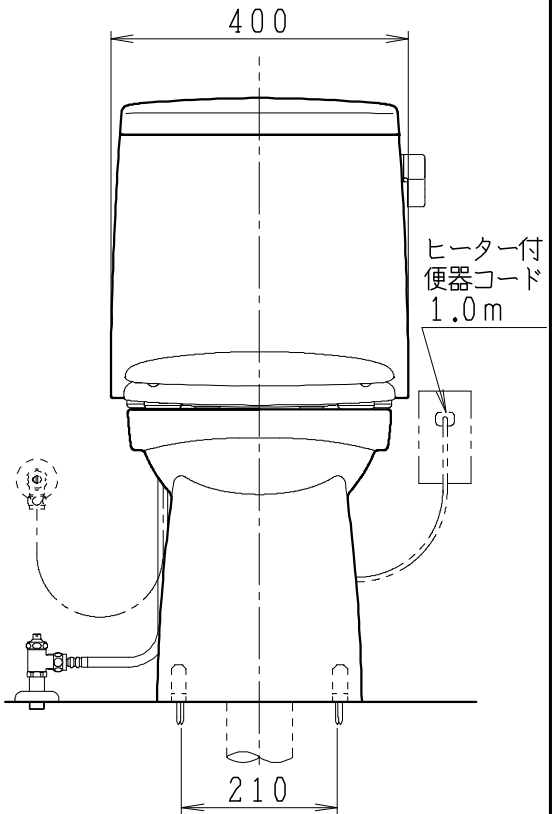

器具明細

SC8043-RG*	便器セット	1
SV2000-0*H	タンクセット	1
NC822W	前丸普通便座	1

- ・便器セットの * は地域仕様を示します。
A: 防露なし、B: 防露あり、C: ヒーター付
Cの電源 AC100V 50/60Hz
消費電力 23W
- ・タンクセットの * はハンドル仕様を示します。
E: 標準、Y: 水抜き式
(別途配管用水抜き栓を設置してください)

製 図	写 図	検 査	承認	シリーズ名	品 番	別 記	尺 寸
川野			間瀬	BMシリーズ			1 / 10
20・7・8				Janis ジャニス工業株式会社	図 番	C804RV370	