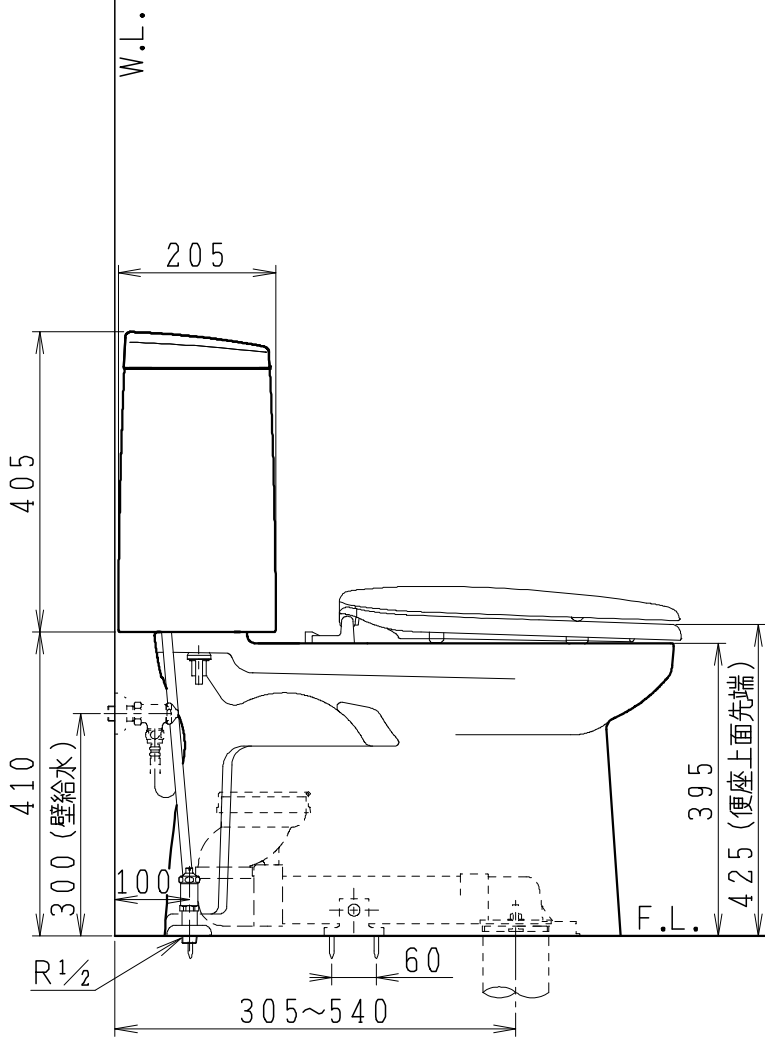

器具明細

SC8043-RG*	便器セット	1
SV2000-0*H	タンクセット	1
NC822W	前丸普通便座	1

- ・便器セットの * は地域仕様を示します。
A: 防露なし、B: 防露あり、C: ヒーター付
Cの電源 AC100V 50/60Hz
消費電力 23W
- ・タンクセットの * はハンドル仕様を示します。
E: 標準、Y: 水抜き式
(別途配管用水抜き栓を設置してください)

製 図	写 図	検 査	承認	シリーズ名	品 番	別 記	尺 寸
川野			間瀬	BMシリーズ			1 / 10
20・7・8				Janis ジャニス工業株式会社	図 番	C804RV370	