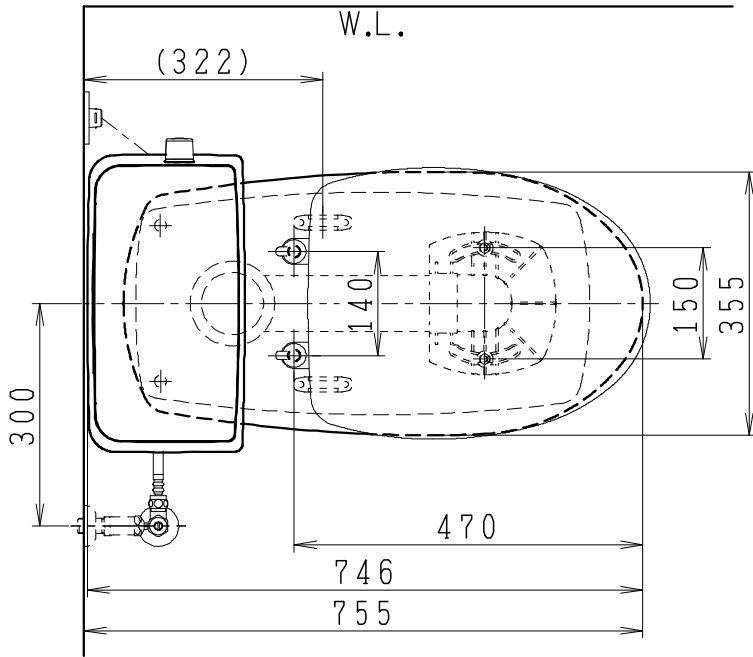

器具明細

SC8043-RG*	便器セット	1
SV2000-0*H	タンクセット	1
NC822W	前丸普通便座	1

- ・便器セットの * は地域仕様を示します。
A: 防露なし、B: 防露あり、C: ヒーター付
Cの電源 AC100V 50/60Hz
消費電力 23W
- ・タンクセットの * はハンドル仕様を示します。
E: 標準、Y: 水抜き式
(別途配管用水抜き栓を設置してください)

製 図	写 図	検 査	承認	シリーズ名	品 番	別 記	尺 寸
川野			間瀬	BMシリーズ			1 / 10
20・7・8				Janis ジャニス工業株式会社	図 番	C804RV370	