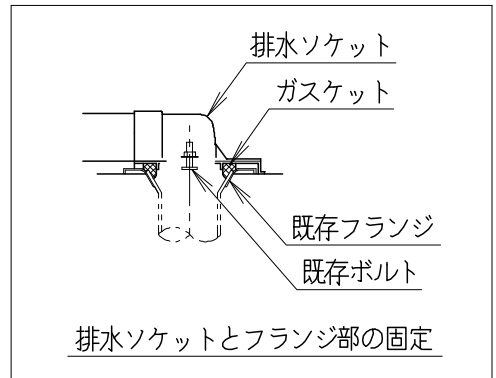

器具明細

SC8043-RG*	便器セット	1
SV2000-0*H	タンクセット	1
NC822W	前丸普通便座	1

- ・便器セットの * は地域仕様を示します。
A: 防露なし、B: 防露あり、C: ヒーター付
Cの電源 AC100V 50/60Hz
消費電力 23W
- ・タンクセットの * はハンドル仕様を示します。
E: 標準、Y: 水抜き式
(別途配管用水抜き栓を設置してください)

製 図	写 図	検 査	承認	シリーズ名	品 番	別 記	尺 寸
川野			間瀬	BMシリーズ			1 / 10
20・7・8				Janis ジャニス工業株式会社	図 番	C804RV370	