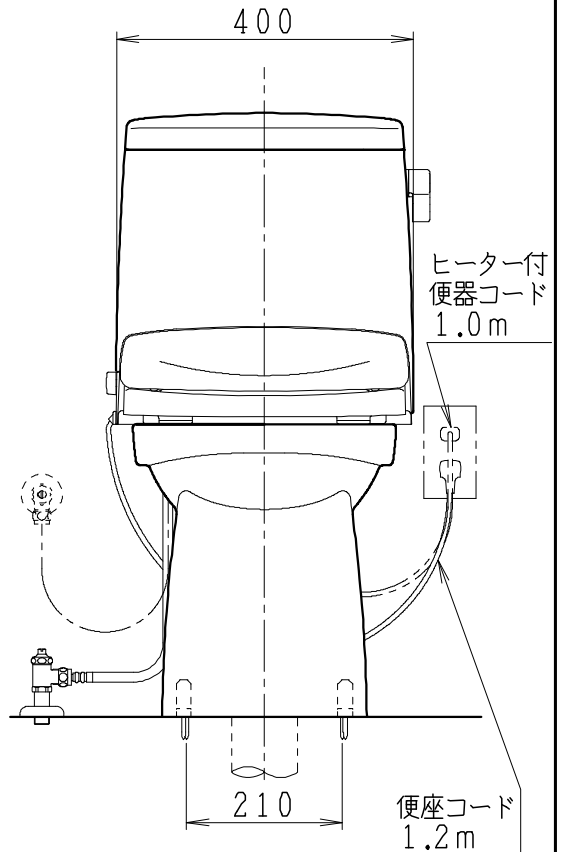

## 器具明細

SC8043-RG*	便器セット	1
SV2000-0*H	タンクセット	1
NC823WHL	前丸暖房便座	1

- 便器セットの \* は地域仕様を示します。  
A: 防露なし、B: 防露あり、C: ヒーター付  
Cの電源 AC100V 50/60Hz  
消費電力 23W
- タンクセットの \* はハンドル仕様を示します。  
E: 標準、Y: 水抜き式  
(別途配管用水抜栓を設置してください)
- 前丸暖房便座の仕様  
電源 AC100V 50/60Hz  
最大消費電力 48W

製 図	写 図	検 査	承認	シリーズ名	品 番	別 記	尺 寸
川野			間瀬	BMシリーズ			1 / 10
'20・7・8				<b>Janis</b> ジャニス工業株式会社	図 番	C804RV360	