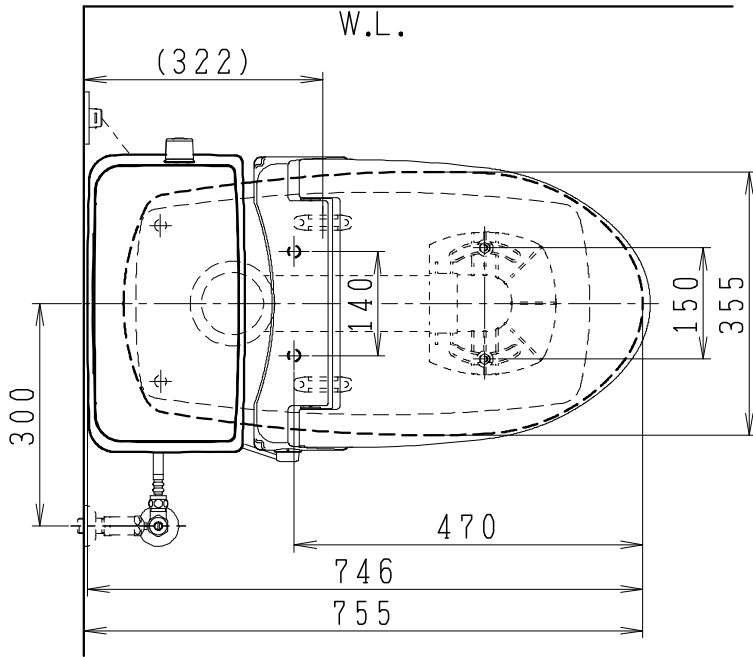

## 器具明細

SC8043-RG*	便器セット	1
SV2000-0*H	タンクセット	1
NC823WHL	前丸暖房便座	1

- 便器セットの \* は地域仕様を示します。  
A: 防露なし、B: 防露あり、C: ヒーター付  
Cの電源 AC100V 50/60Hz  
消費電力 23W
- タンクセットの \* はハンドル仕様を示します。  
E: 標準、Y: 水抜き式  
(別途配管用水抜栓を設置してください)
- 前丸暖房便座の仕様  
電源 AC100V 50/60Hz  
最大消費電力 48W

製 図	写 図	検 査	承認	シリーズ名	品 番	別 記	尺 寸
川野			間瀬	BMシリーズ			1 / 10
'20・7・8				<b>Janis</b> ジャニス工業株式会社	図 番	C804RV360	