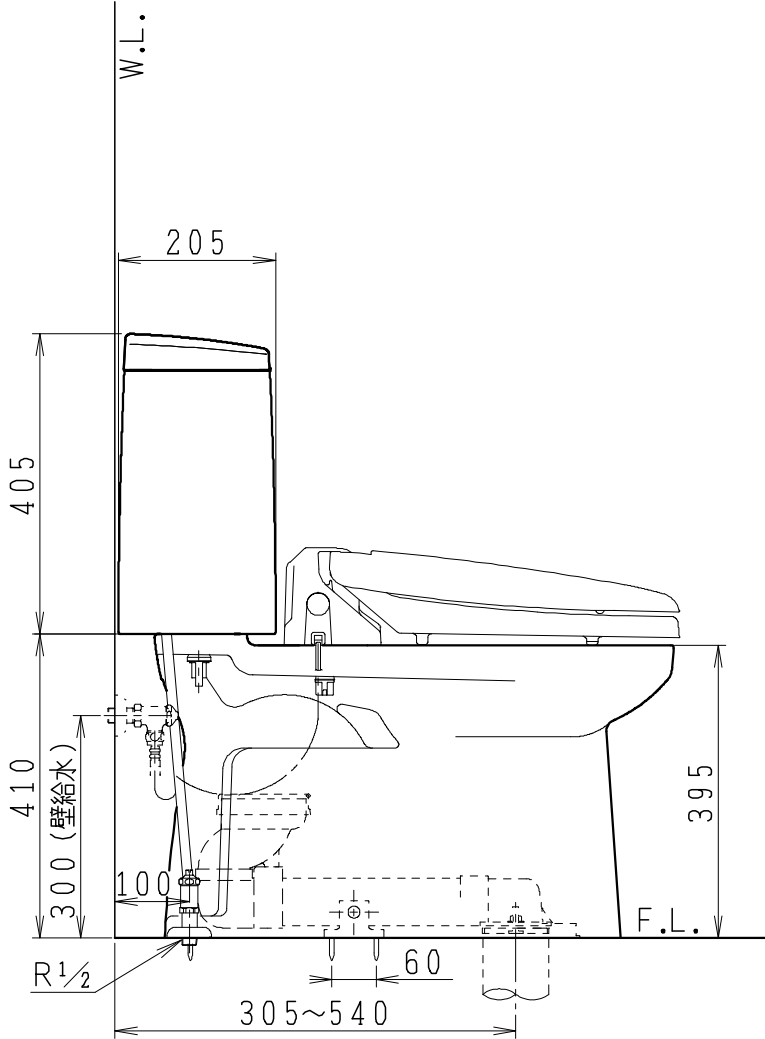

## 器具明細

SC8043-RG*	便器セット	1
SV2000-0*H	タンクセット	1
NC823WHL	前丸暖房便座	1

- 便器セットの \* は地域仕様を示します。  
A: 防露なし、B: 防露あり、C: ヒーター付  
Cの電源 AC100V 50/60Hz  
消費電力 23W
- タンクセットの \* はハンドル仕様を示します。  
E: 標準、Y: 水抜き式  
(別途配管用水抜栓を設置してください)
- 前丸暖房便座の仕様  
電源 AC100V 50/60Hz  
最大消費電力 48W

製 図	写 図	検 査	承認	シリーズ名	品 番	別 記	尺 寸
川野			間瀬	BMシリーズ			1 / 10
'20・7・8				<b>Janis</b> ジャニス工業株式会社	図 番	C804RV360	