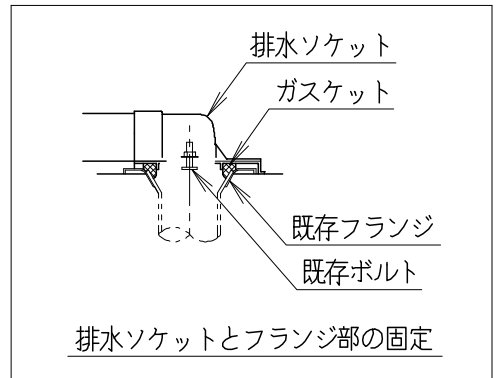

## 器具明細

SC8043-RG*	便器セット	1
SV2000-0*H	タンクセット	1
NC823WHL	前丸暖房便座	1

- 便器セットの \* は地域仕様を示します。  
A: 防露なし、B: 防露あり、C: ヒーター付  
Cの電源 AC100V 50/60Hz  
消費電力 23W
- タンクセットの \* はハンドル仕様を示します。  
E: 標準、Y: 水抜き式  
(別途配管用水抜栓を設置してください)
- 前丸暖房便座の仕様  
電源 AC100V 50/60Hz  
最大消費電力 48W