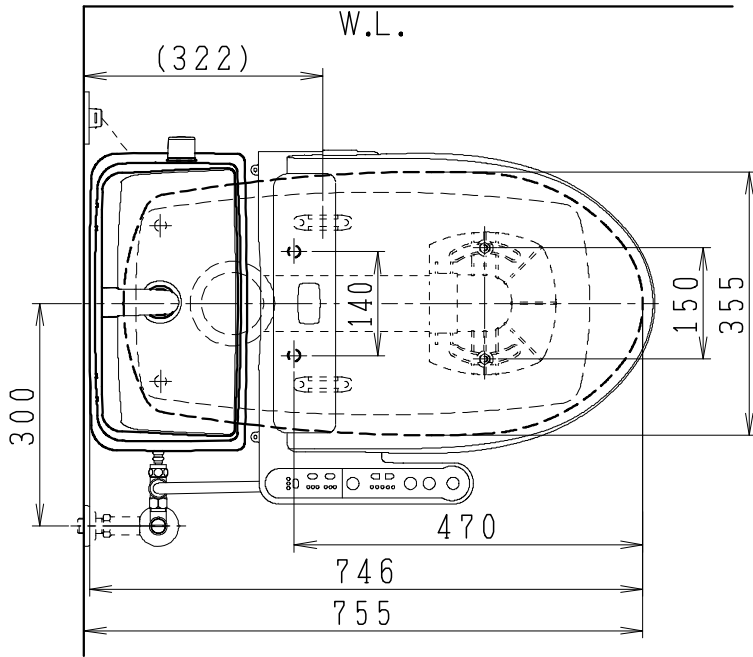

器具明細

SC8043-RG*	便器セット	1
SV2000-1*H	タンクセット	1
JCS-553ENN	温水洗浄便座	1

- 便器セットの * は地域仕様を示します。
A: 防露なし、B: 防露あり、C: ヒーター付
Cの電源 AC100V 50/60Hz
消費電力 23W
- タンクセットの * はハンドル仕様を示します。
E: 標準、Y: 水抜き式
(別途配管用水抜き栓を設置してください)
- 温水洗浄便座の仕様
電源 AC100V 50/60Hz
最大消費電力 590W

製 図	写 図	検 図	承認	シリーズ名	品 番	別 記	尺 寸
川野		岩田		BMシリーズ			1 / 10
'21. 1. 22				Janis ジャニス工業株式会社	図 番	C804RV171	