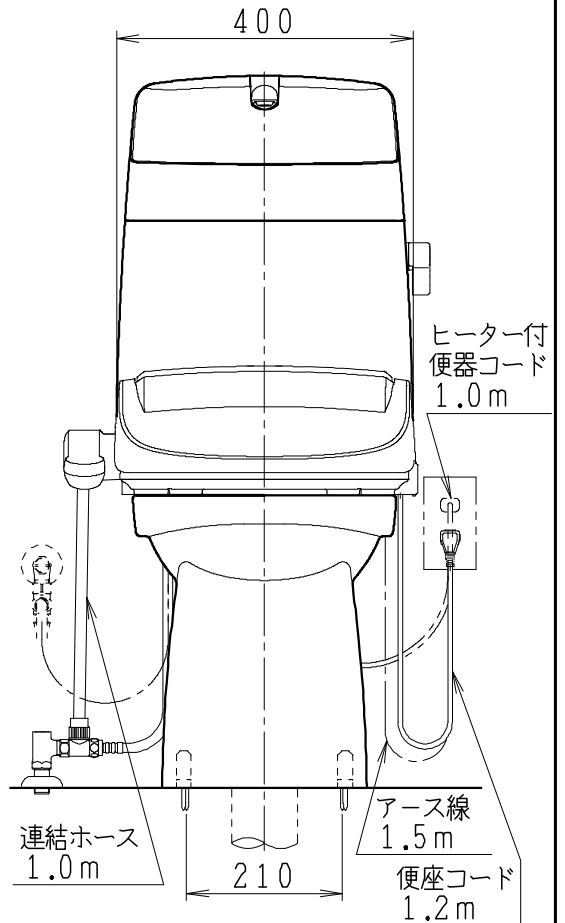

器具明細

SC8043-RG*	便器セット	1
SV2000-1*H	タンクセット	1
JCS-553ENN	温水洗浄便座	1

- 便器セットの * は地域仕様を示します。
A: 防露なし、B: 防露あり、C: ヒーター付
Cの電源 AC100V 50/60Hz
消費電力 23W
- タンクセットの * はハンドル仕様を示します。
E: 標準、Y: 水抜き式
(別途配管用水抜き栓を設置してください)
- 温水洗浄便座の仕様
電源 AC100V 50/60Hz
最大消費電力 590W