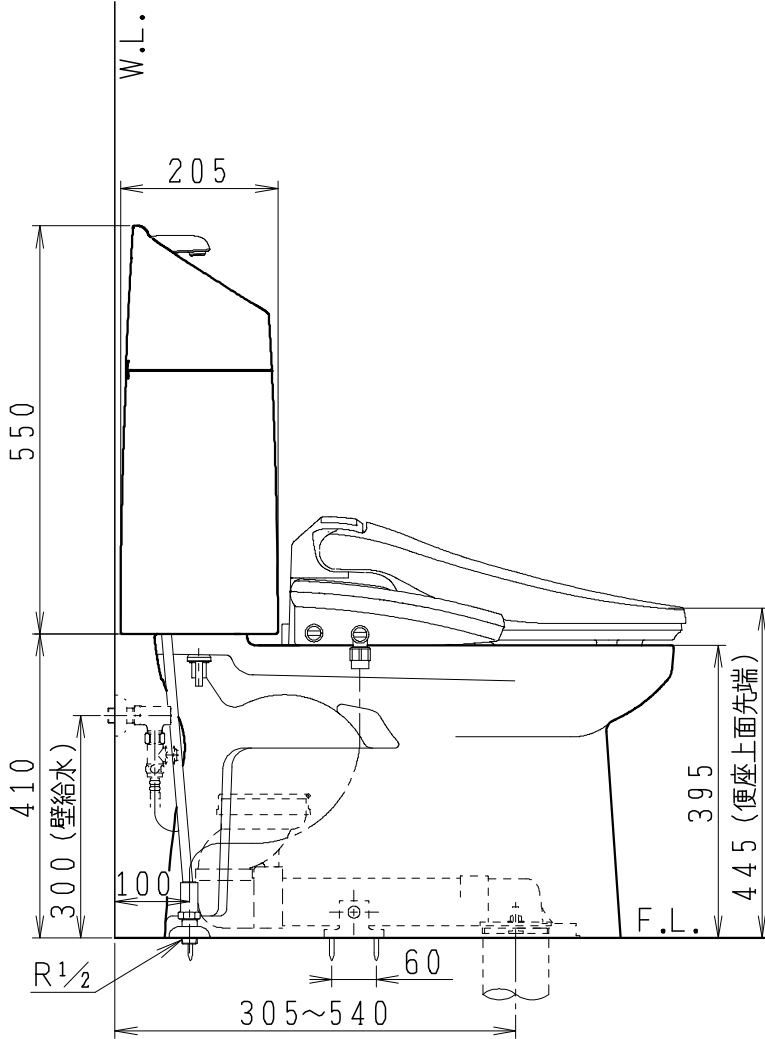

器具明細

SC8043-RG*	便器セット	1
SV2000-1*H	タンクセット	1
JCS-553ENN	温水洗浄便座	1

- 便器セットの * は地域仕様を示します。
A: 防露なし、B: 防露あり、C: ヒーター付
Cの電源 AC100V 50/60Hz
消費電力 23W
- タンクセットの * はハンドル仕様を示します。
E: 標準、Y: 水抜き式
(別途配管用水抜き栓を設置してください)
- 温水洗浄便座の仕様
電源 AC100V 50/60Hz
最大消費電力 590W

製 図	写 図	検 図	承認	シリーズ名	品 番	別 記	尺 寸
川野		岩田		BMシリーズ			1 / 10
'21. 1. 22				Janis ジャニス工業株式会社	図 番	C804RV171	