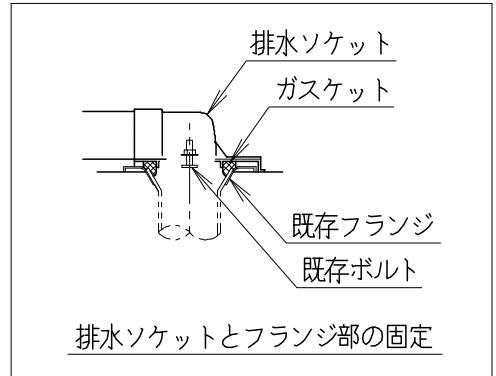

器具明細

SC8043-RG*	便器セット	1
SV2000-1*H	タンクセット	1
JCS-553ENN	温水洗浄便座	1

- 便器セットの * は地域仕様を示します。
A: 防露なし、B: 防露あり、C: ヒーター付
Cの電源 AC100V 50/60Hz
消費電力 23W
- タンクセットの * はハンドル仕様を示します。
E: 標準、Y: 水抜き式
(別途配管用水抜き栓を設置してください)
- 温水洗浄便座の仕様
電源 AC100V 50/60Hz
最大消費電力 590W