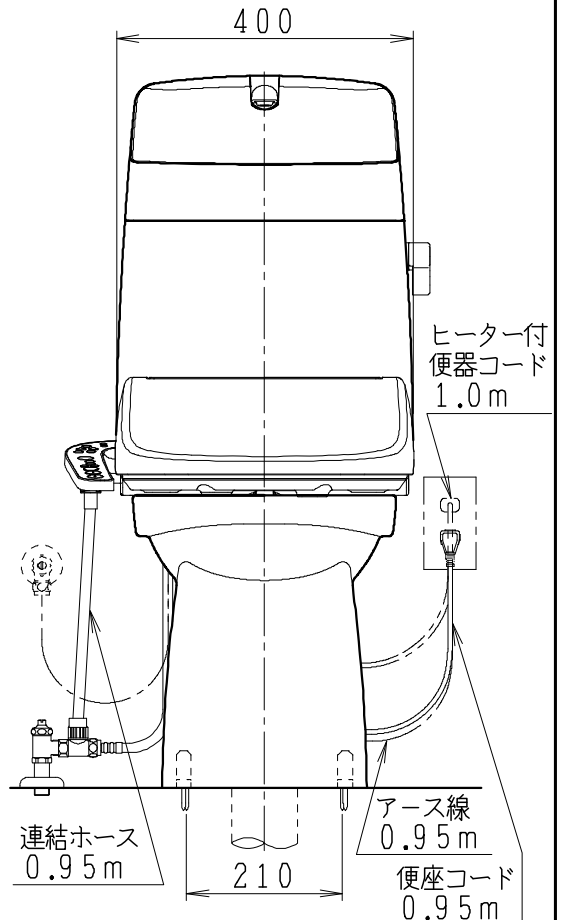

器具明細

SC8043-RG*	便器セット	1
SV2000-1*H	タンクセット	1
JCS-610ENN	温水洗浄便座	1

- 便器セットの * は地域仕様を示します。
A: 防露なし、B: 防露あり、C: ヒーター付
Cの電源 AC100V 50/60Hz
消費電力 23W
- タンクセットの * はハンドル仕様を示します。
E: 標準、Y: 水抜き式
(別途配管用水抜栓を設置してください)
- 温水洗浄便座の仕様
電源 AC100V 50/60Hz
最大消費電力 332W

製 図	写 図	検 図	承認	シリーズ名	品番	別記	尺 寸
川野			間瀬	BMシリーズ			1 / 10
'20・7・8				Janis ジャニス工業株式会社	図番	C804RV310	