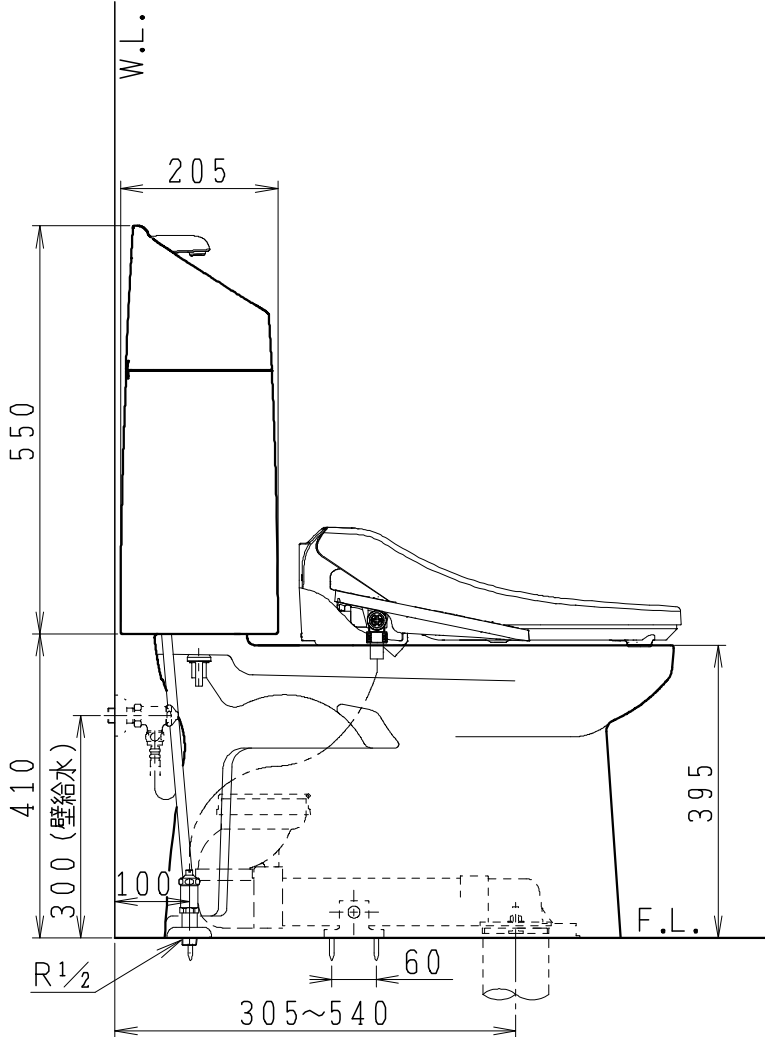

器具明細

SC8043-RG*	便器セット	1
SV2000-1*H	タンクセット	1
JCS-610ENN	温水洗浄便座	1

- 便器セットの * は地域仕様を示します。
A: 防露なし、B: 防露あり、C: ヒーター付
Cの電源 AC100V 50/60Hz
消費電力 23W
- タンクセットの * はハンドル仕様を示します。
E: 標準、Y: 水抜き式
(別途配管用水抜栓を設置してください)
- 温水洗浄便座の仕様
電源 AC100V 50/60Hz
最大消費電力 332W

製 図	写 図	検 図	承認	シリーズ名	品番	別記	尺 寸
川野			間瀬	BMシリーズ			1 / 10
'20・7・8				Janis ジャニス工業株式会社	図番	C804RV310	