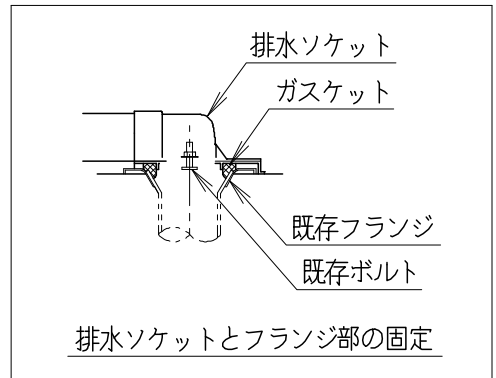

器具明細

SC8043-RG*	便器セット	1
SV2000-1*H	タンクセット	1
JCS-610ENN	温水洗浄便座	1

- 便器セットの * は地域仕様を示します。
A: 防露なし、B: 防露あり、C: ヒーター付
Cの電源 AC100V 50/60Hz
消費電力 23W
- タンクセットの * はハンドル仕様を示します。
E: 標準、Y: 水抜き式
(別途配管用水抜栓を設置してください)
- 温水洗浄便座の仕様
電源 AC100V 50/60Hz
最大消費電力 332W

製 図	写 図	検 図	承認	シリーズ名	品番	別記	尺 寸
川野			間瀬	BMシリーズ			1 / 10
'20・7・8				Janis ジャニス工業株式会社	図番	C804RV310	