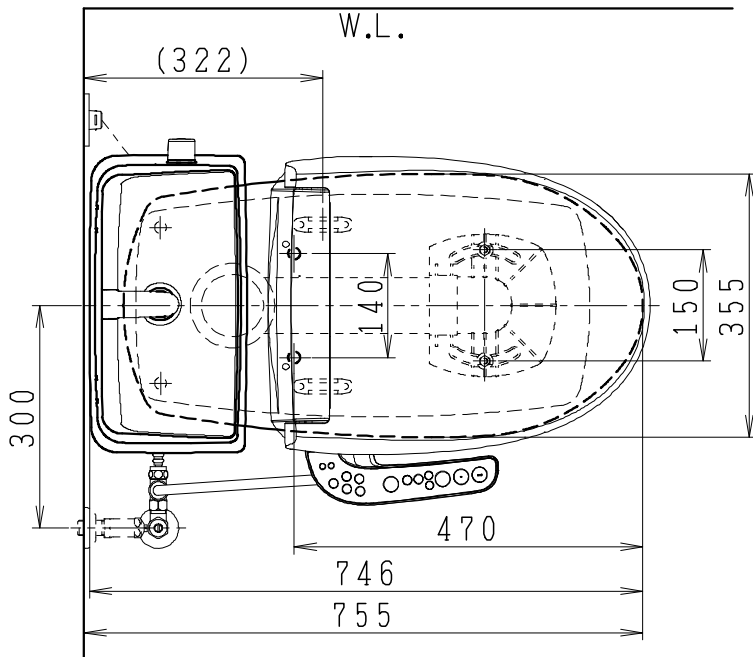

器具明細

SC8043-RG*	便器セット	1
SV2000-1*H	タンクセット	1
JCS-610ENN	温水洗浄便座	1

- 便器セットの * は地域仕様を示します。
A: 防露なし、B: 防露あり、C: ヒーター付
Cの電源 AC100V 50/60Hz
消費電力 23W
- タンクセットの * はハンドル仕様を示します。
E: 標準、Y: 水抜き式
(別途配管用水抜栓を設置してください)
- 温水洗浄便座の仕様
電源 AC100V 50/60Hz
最大消費電力 332W

製 図	写 図	検 図	承認	シリーズ名	品番	別記	尺 寸
川野			間瀬	BMシリーズ			1 / 10
'20・7・8				Janis ジャニス工業株式会社	図番	C804RV310	