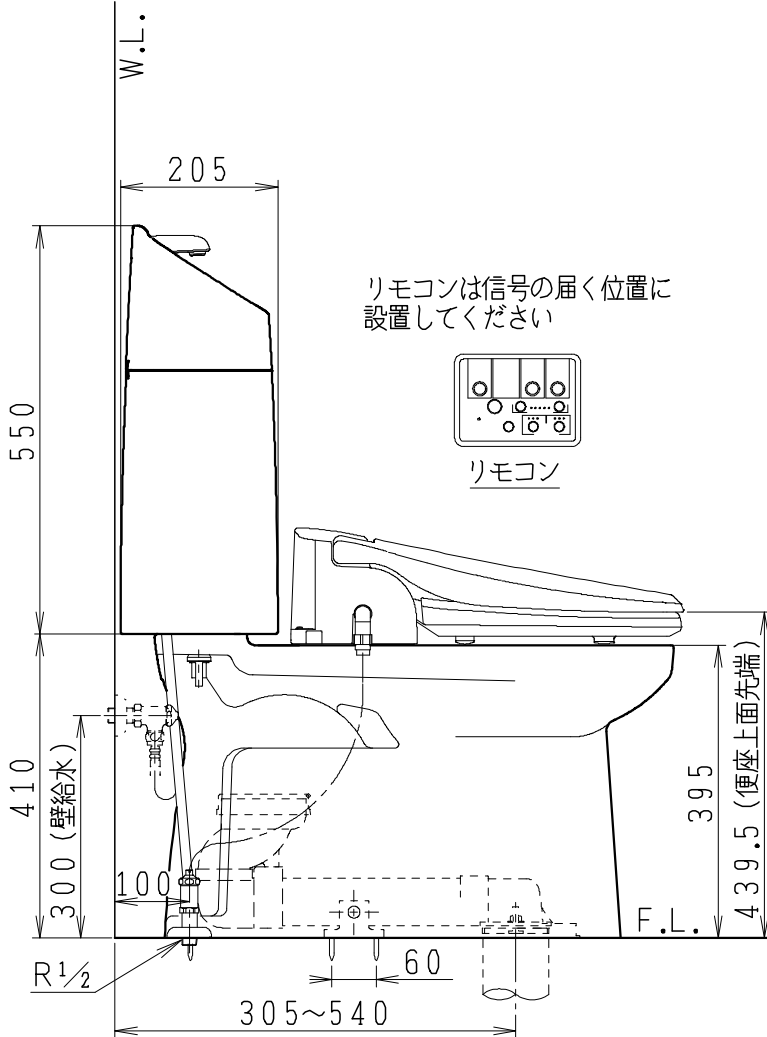

器具明細

SC8043-RG*	便器セット	1
SV2000-1*H	タンクセット	1
JCS57D	温水洗浄便座	1

- 便器セットの * は地域仕様を示します。
A: 防露なし、B: 防露あり、C: ヒーター付
Cの電源 AC100V 50/60Hz
消費電力 23W
- タンクセットの * はハンドル仕様の仕様を示します。
E: 標準、Y: 水抜き式
(別途配管用水抜き栓を設置してください)
- 温水洗浄便座の仕様
電源 AC100V 50/60Hz
定格消費電力 560W

製 図	写 図	検 査	承認	シリーズ名	品 番	別 記	尺 寸
川野		岩田		BMシリーズ			1 / 10
'20・10・23				Janis ジャニス工業株式会社	図 番	C804RV301	