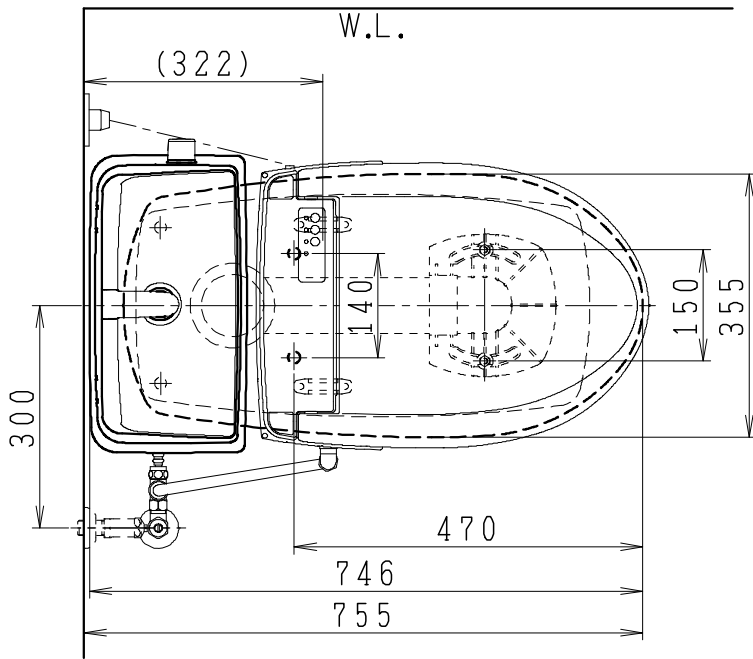

器具明細

SC8043-RG*	便器セット	1
SV2000-1*H	タンクセット	1
JCS57D	温水洗浄便座	1

- 便器セットの * は地域仕様を示します。
A: 防露なし、B: 防露あり、C: ヒーター付
Cの電源 AC100V 50/60Hz
消費電力 23W
- タンクセットの * はハンドル仕様の仕様を示します。
E: 標準、Y: 水抜き式
(別途配管用水抜き栓を設置してください)
- 温水洗浄便座の仕様
電源 AC100V 50/60Hz
定格消費電力 560W

製 図	写 図	検 査	承認	シリーズ名	品 番	別 記	尺 寸
川野		岩田		BMシリーズ			1 / 10
'20・10・23				Janis ジャニス工業株式会社	図 番	C804RV301	