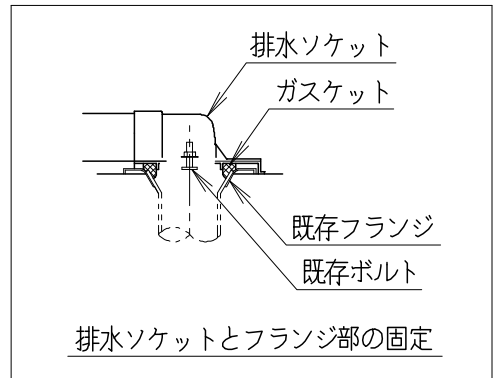

器具明細

SC8043-RG*	便器セット	1
SV2000-1*H	タンクセット	1
JCS57D	温水洗浄便座	1

- 便器セットの * は地域仕様を示します。
A: 防露なし、B: 防露あり、C: ヒーター付
Cの電源 AC100V 50/60Hz
消費電力 23W
- タンクセットの * はハンドル仕様の仕様を示します。
E: 標準、Y: 水抜き式
(別途配管用水抜き栓を設置してください)
- 温水洗浄便座の仕様
電源 AC100V 50/60Hz
定格消費電力 560W