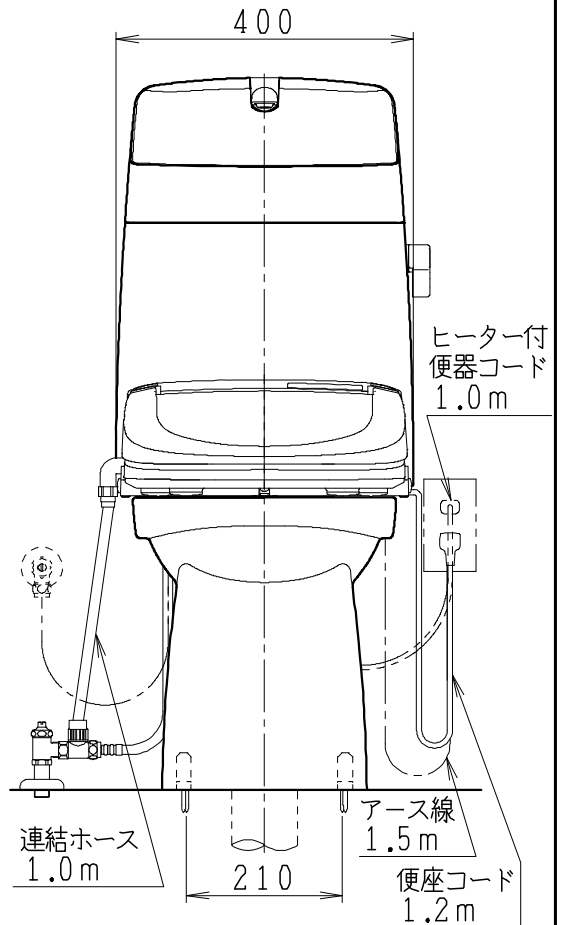

器具明細

SC8043-RG*	便器セット	1
SV2000-1*H	タンクセット	1
JCS57D	温水洗浄便座	1

- 便器セットの * は地域仕様を示します。
A: 防露なし、B: 防露あり、C: ヒーター付
Cの電源 AC100V 50/60Hz
消費電力 23W
- タンクセットの * はハンドル仕様の仕様を示します。
E: 標準、Y: 水抜き式
(別途配管用水抜き栓を設置してください)
- 温水洗浄便座の仕様
電源 AC100V 50/60Hz
定格消費電力 560W

製 図	写 図	検 査	承認	シリーズ名	品 番	別 記	尺 寸
川野		岩田		BMシリーズ			1 / 10
'20・10・23				Janis ジャニス工業株式会社	図 番	C804RV301	