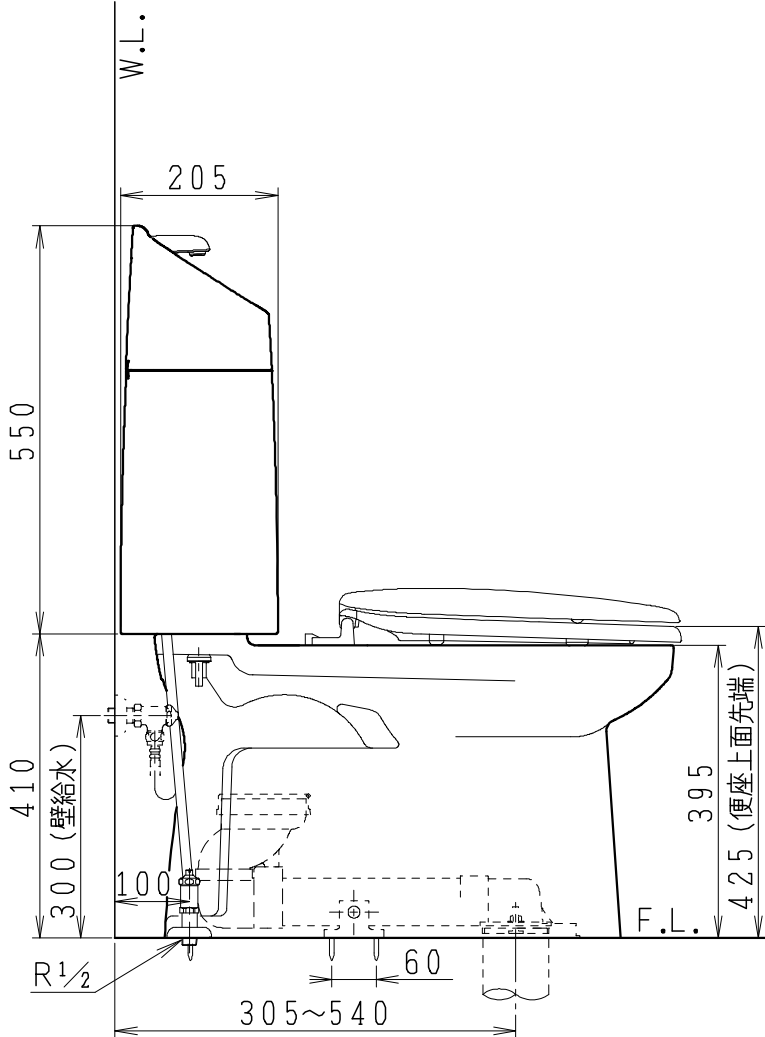

## 器具明細

SC8043-RG*	便器セット	1
SV2000-1*H	タンクセット	1
NC822W	前丸普通便座	1

・便器セットの \* は地域仕様を示します。  
 A: 防露なし、B: 防露あり、C: ヒーター付  
 Cの電源 AC100V 50/60Hz  
 消費電力 23W

・タンクセットの \* はハンドル仕様を示します。  
 E: 標準、Y: 水抜き式  
 (別途配管用水抜き栓を設置してください)

製 図	写 図	検 査	承認	シリーズ名	品 番	別 記	尺 度
川野			間瀬	BMシリーズ			1/10
20・7・8				<b>Janis</b> ジャニス工業株式会社	図 番	C804RV330	