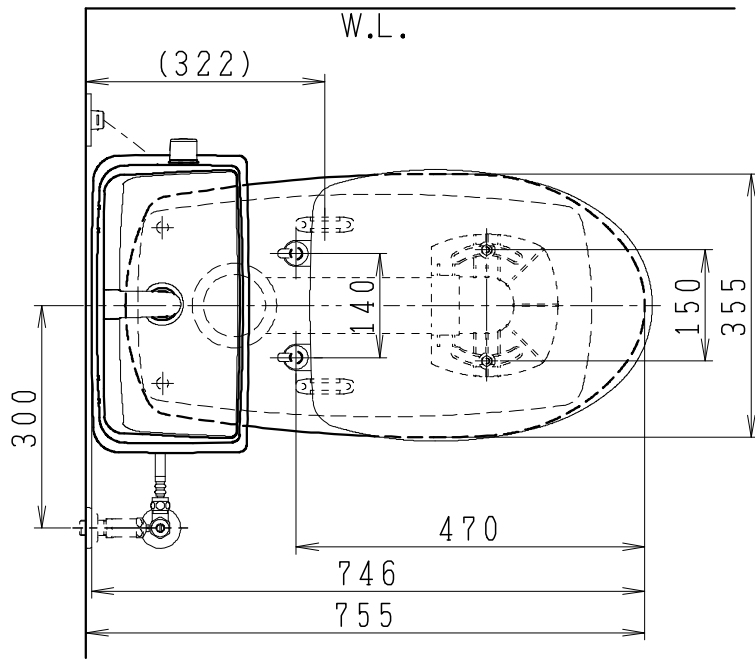

## 器具明細

SC8043-RG*	便器セット	1
SV2000-1*H	タンクセット	1
NC822W	前丸普通便座	1

・便器セットの \* は地域仕様を示します。  
 A: 防露なし、B: 防露あり、C: ヒーター付  
 Cの電源 AC100V 50/60Hz  
 消費電力 23W

・タンクセットの \* はハンドル仕様を示します。  
 E: 標準、Y: 水抜き式  
 (別途配管用水抜き栓を設置してください)

製 図	写 図	検 査	承認	シリーズ名	品 番	別 記	尺 度
川野			間瀬	BMシリーズ			1/10
20・7・8				<b>Janis</b> ジャニス工業株式会社	図 番	C804RV330	