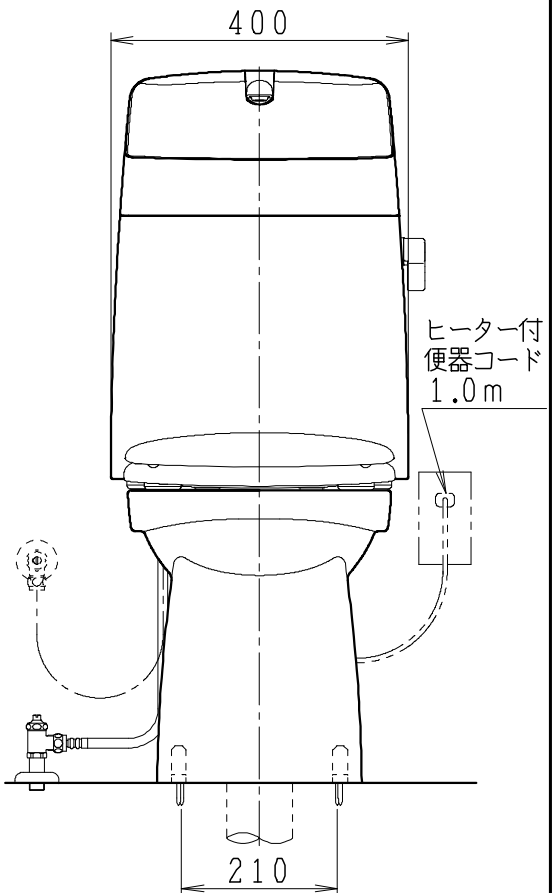

## 器具明細

SC8043-RG*	便器セット	1
SV2000-1*H	タンクセット	1
NC822W	前丸普通便座	1

・便器セットの \* は地域仕様を示します。  
 A: 防露なし、B: 防露あり、C: ヒーター付  
 Cの電源 AC100V 50/60Hz  
 消費電力 23W

・タンクセットの \* はハンドル仕様を示します。  
 E: 標準、Y: 水抜き式  
 (別途配管用水抜き栓を設置してください)

製 図	写 図	検 査	承認	シリーズ名	品 番	別 記	尺 度
川野			間瀬	BMシリーズ			1/10
20・7・8				<b>Janis</b> ジャニス工業株式会社	図 番	C804RV330	