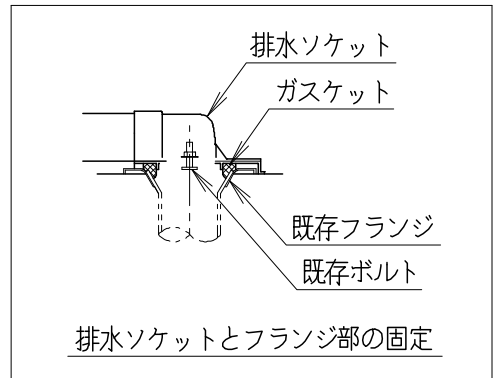

## 器具明細

SC8043-RG*	便器セット	1
SV2000-1*H	タンクセット	1
NC822W	前丸普通便座	1

・便器セットの \* は地域仕様を示します。  
 A: 防露なし、B: 防露あり、C: ヒーター付  
 Cの電源 AC100V 50/60Hz  
 消費電力 23W

・タンクセットの \* はハンドル仕様を示します。  
 E: 標準、Y: 水抜き式  
 (別途配管用水抜き栓を設置してください)

製 図	写 図	検 査	承認	シリーズ名	品 番	別 記	尺 度
川野			間瀬	BMシリーズ			1/10
20・7・8				<b>Janis</b> ジャニス工業株式会社	図 番	C804RV330	