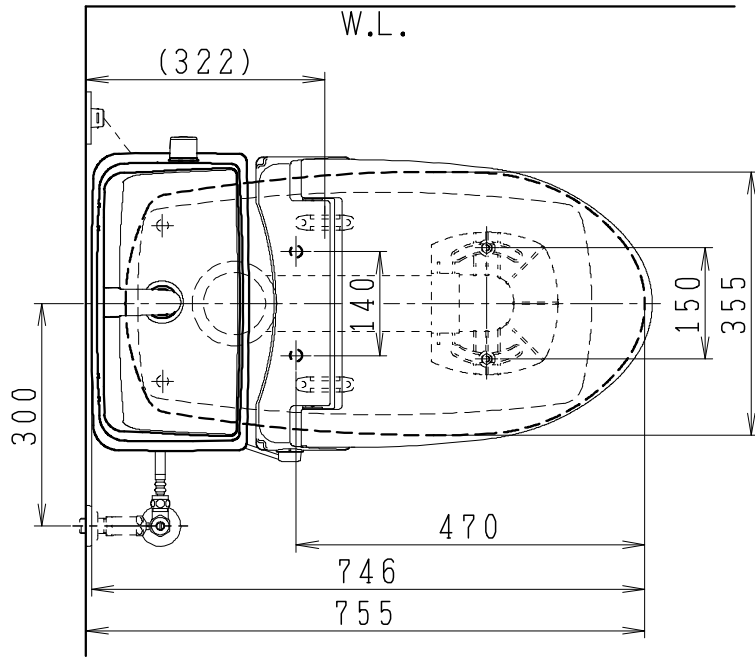

器具明細

SC8043-RG*	便器セット	1
SV2000-1*H	タンクセット	1
NC823WHL	前丸暖房便座	1

- 便器セットの * は地域仕様を示します。
A: 防露なし、B: 防露あり、C: ヒーター付
Cの電源 AC100V 50/60Hz
消費電力 23W
- タンクセットの * はハンドル仕様を示します。
E: 標準、Y: 水抜き式
(別途配管用水抜き栓を設置してください)
- 前丸暖房便座の仕様
電源 AC100V 50/60Hz
最大消費電力 48W

製 図	写 図	検 査	承認	シリーズ名	品 番	別 記	尺 寸
川野			間瀬	BMシリーズ			1 / 10
				Janis ジャニス工業株式会社	図 番	C804RV320	