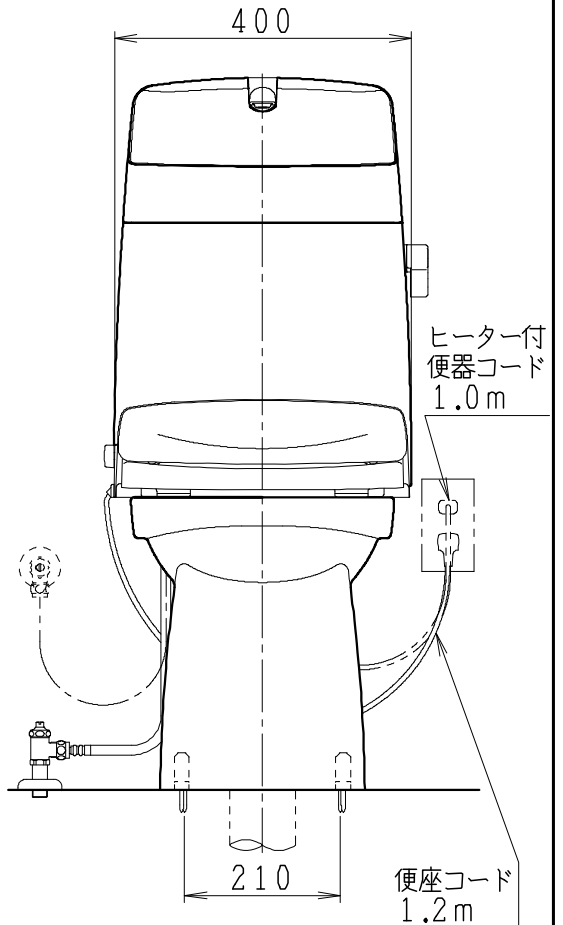

器具明細

SC8043-RG*	便器セット	1
SV2000-1*H	タンクセット	1
NC823WHL	前丸暖房便座	1

- 便器セットの * は地域仕様を示します。
A: 防露なし、B: 防露あり、C: ヒーター付
Cの電源 AC100V 50/60Hz
消費電力 23W
- タンクセットの * はハンドル仕様を示します。
E: 標準、Y: 水抜き式
(別途配管用水抜き栓を設置してください)
- 前丸暖房便座の仕様
電源 AC100V 50/60Hz
最大消費電力 48W

製 図	写 図	検 査	承認	シリーズ名	品 番	別 記	尺 寸
川野			間瀬	BMシリーズ			1 / 10
				Janis ジャニス工業株式会社	図 番	C804RV320	