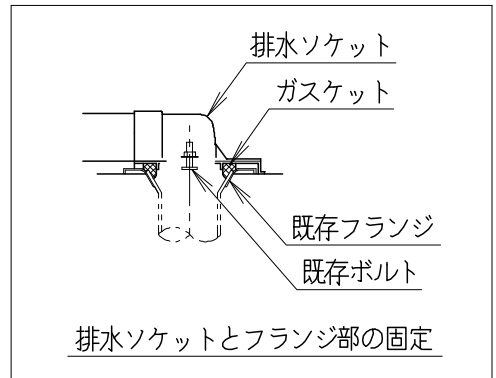

器具明細

SC8043-RG*	便器セット	1
SV2000-1*H	タンクセット	1
NC823WHL	前丸暖房便座	1

- 便器セットの * は地域仕様を示します。
A: 防露なし、B: 防露あり、C: ヒーター付
Cの電源 AC100V 50/60Hz
消費電力 23W
- タンクセットの * はハンドル仕様を示します。
E: 標準、Y: 水抜き式
(別途配管用水抜き栓を設置してください)
- 前丸暖房便座の仕様
電源 AC100V 50/60Hz
最大消費電力 48W