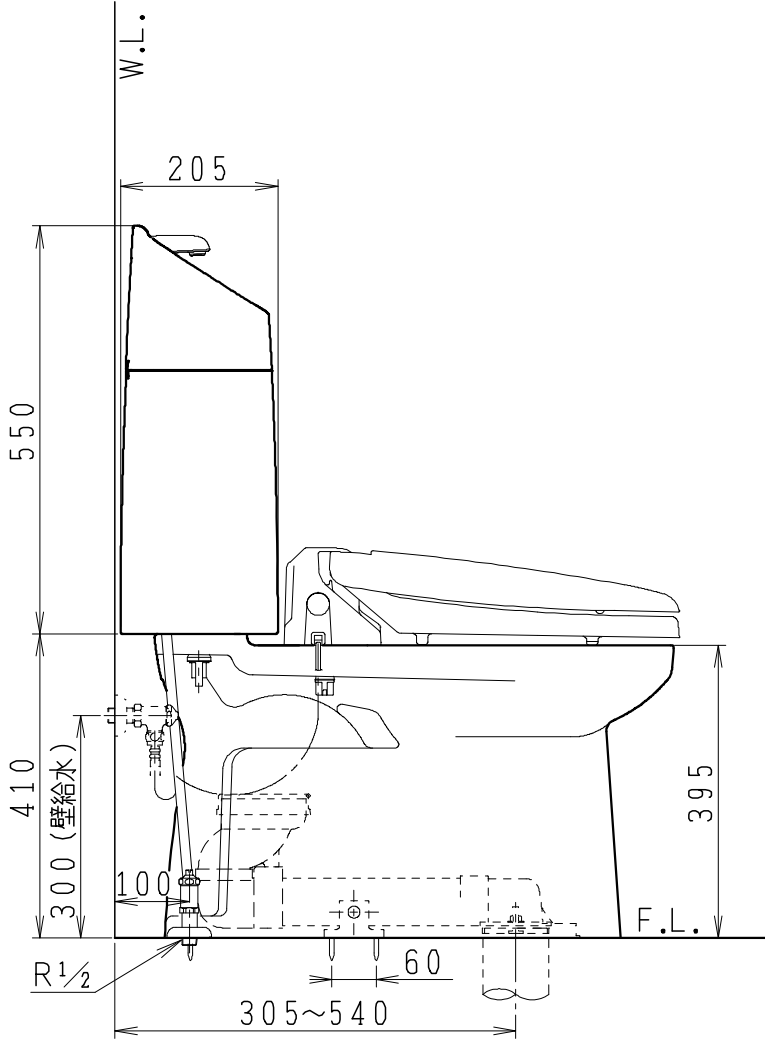

器具明細

SC8043-RG*	便器セット	1
SV2000-1*H	タンクセット	1
NC823WHL	前丸暖房便座	1

- 便器セットの * は地域仕様を示します。
A: 防露なし、B: 防露あり、C: ヒーター付
Cの電源 AC100V 50/60Hz
消費電力 23W
- タンクセットの * はハンドル仕様を示します。
E: 標準、Y: 水抜き式
(別途配管用水抜き栓を設置してください)
- 前丸暖房便座の仕様
電源 AC100V 50/60Hz
最大消費電力 48W

製 図	写 図	検 査	承認	シリーズ名	品 番	別 記	尺 寸
川野			間瀬	BMシリーズ			1 / 10
				Janis ジャニス工業株式会社	図 番	C804RV320	