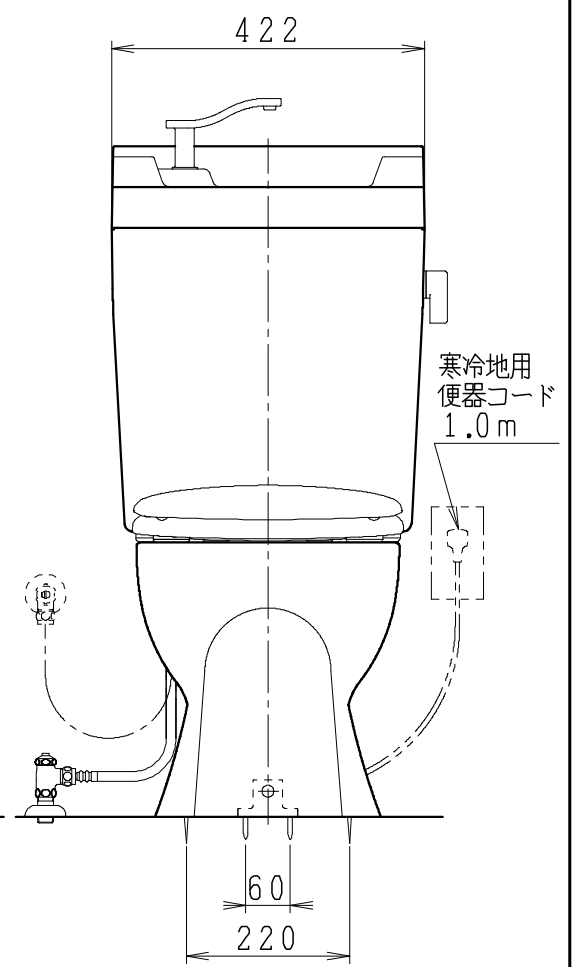

器具明細

品番	品名	個数
SC8050-PGB(C)	便器セット	1
ST6016-1E(Y)K	タンクセット	1
NC822W	普通便座	1

- ・便器セットCの場合はヒーター仕様を示します。ヒーター便器の仕様  
電源 AC100V 50/60Hz  
消費電力 23W
- ・タンクセットYの場合水抜方式を示します。(別途配管用水抜栓を設置してください)

製図	写図	検図	承認	シリーズ名	品番	SC8050-PGB(C)	尺度	1/10
岩田		堀		ココクリンⅢ	品番	ST6016-1E(Y)K		
				Janis ジャニス工業株式会社	図番	C805PT870		