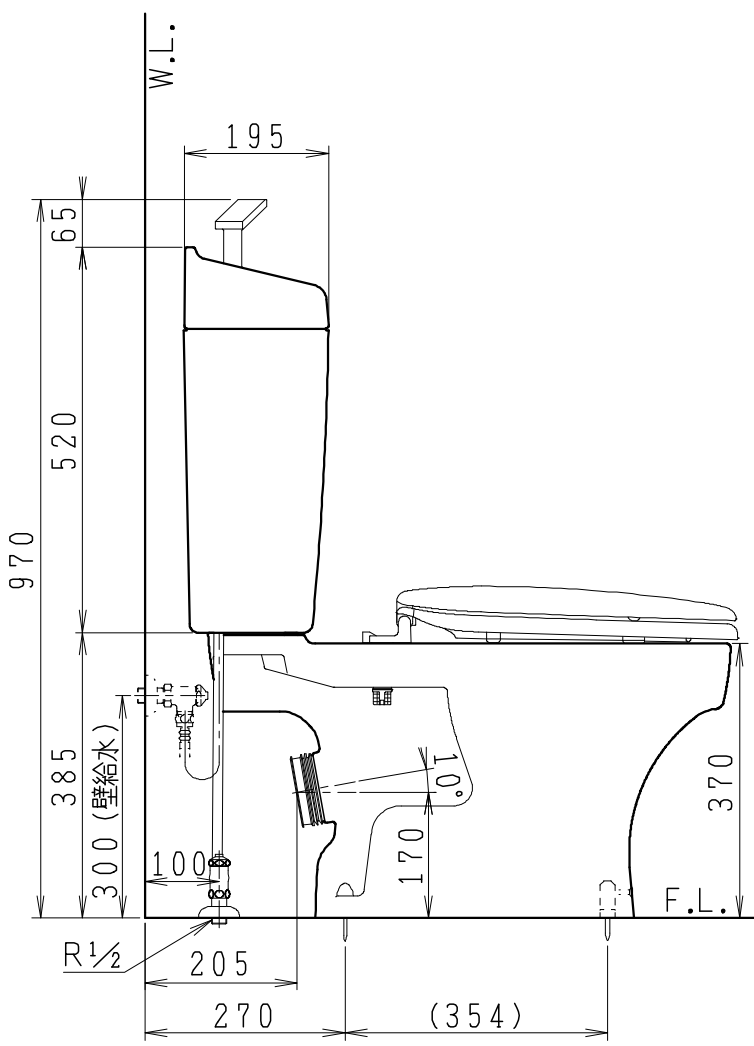

器具明細

品番	品名	個数
SC8050-PGB(C)	便器セット	1
ST6016-1E(Y)K	タンクセット	1
NC822W	普通便座	1

- ・便器セットCの場合はヒーター仕様を示します。ヒーター便器の仕様  
電源 AC100V 50/60Hz  
消費電力 23W
- ・タンクセットYの場合水抜方式を示します。(別途配管用水抜栓を設置してください)

製図	写図	検図	承認	シリーズ名	品番	SC8050-PGB(C)	尺度	1/10
岩田		堀		ココクリンⅢ	品番	ST6016-1E(Y)K		
				Janis ジャニス工業株式会社	図番	C805PT870		