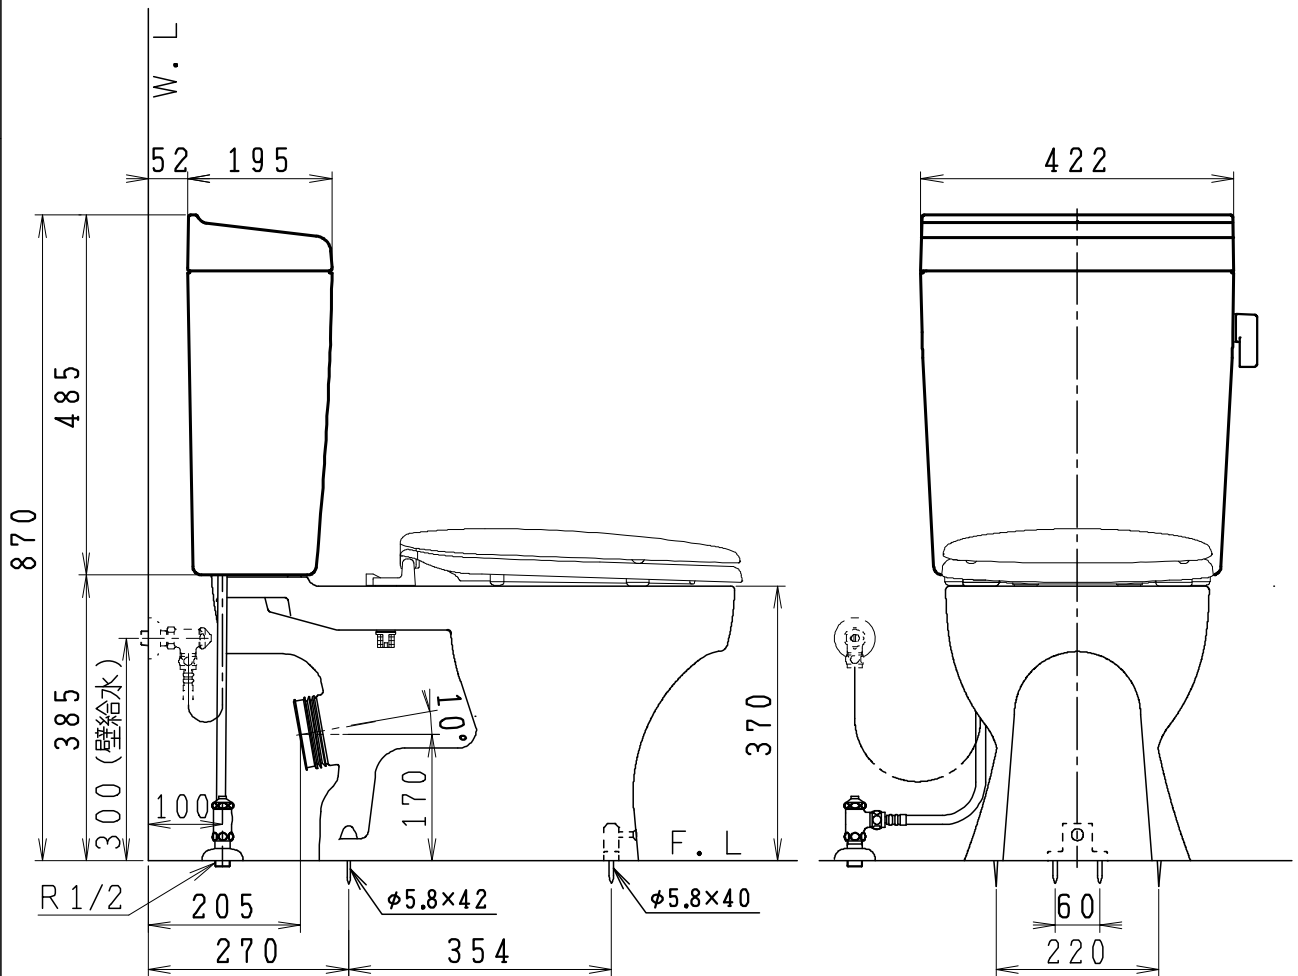

器具明細

品番	品名	個数
SC8050-PGB(C)	便器セット	1
ST6014-0E(Y)K	タンクセット	1
NC822W	前丸便座	1

- ・便器セットCの場合はヒーター仕様を示します。ヒーター便器の仕様(コード長さ1m)  
電源 AC100V 50/60Hz  
消費電力 23W
- ・タンクセットYの場合水抜方式を示します。(別途配管用水抜栓を設置してください)

製図	写図	検図	承認	シリーズ名	品番	SC8050-PGB(C)	尺度	1 / 10
亀井			間瀬	ココクリンⅢ	番	ST6014-0E(Y)K		
28・8・19				<b>Janis</b> ジャニス工業株式会社	図番	C805PT470		