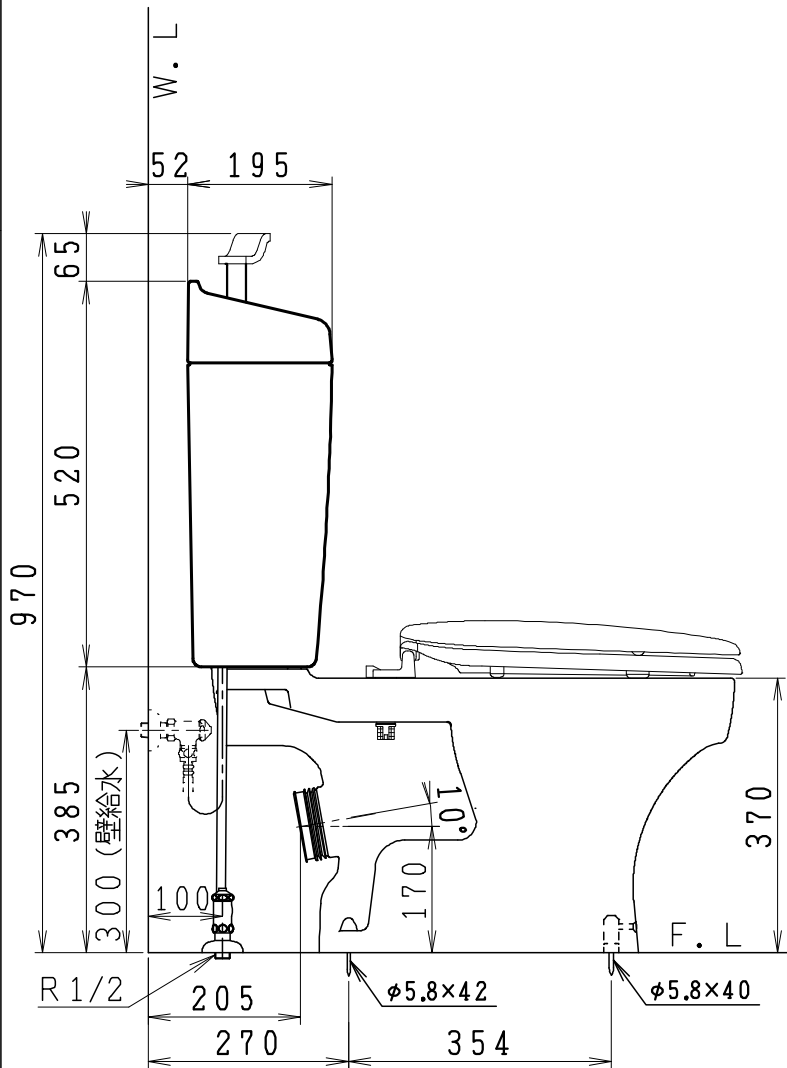

器具明細

品番	品名	個数
SC8050-PGB(C)	便器セット	1
ST6014-1E(Y)K	タンクセット	1
NC822W	前丸便座	1

- ・便器セットCの場合はヒーター仕様を示します。ヒーター便器の仕様(コード長さ1m)  
電源 AC100V 50/60Hz  
消費電力 23W
- ・タンクセットYの場合水抜方式を示します。(別途配管用水抜栓を設置してください)

製図	写図	検図	承認	シリーズ名	品番	SC8050-PGB(C)	尺度	1/10
亀井			間瀬	ココクリンⅢ	品番	ST6014-1E(Y)K		
28・8・19				<b>Janis</b> ジャニス工業株式会社	図番	C805PT430		