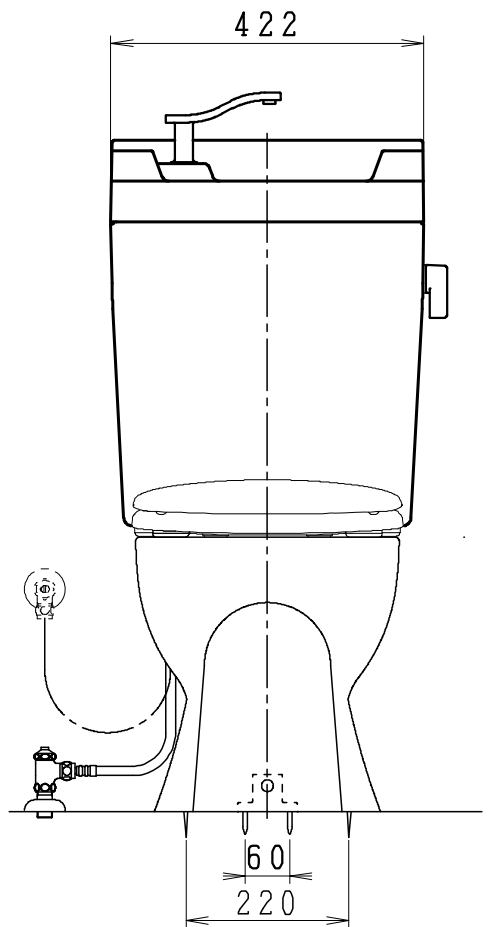

器具明細

品番	品名	個数
SC8050-PGB(C)	便器セット	1
ST6014-1E(Y)K	タンクセット	1
NC822W	前丸便座	1

- ・便器セットCの場合はヒーター仕様を示します。ヒーター便器の仕様(コード長さ1m)  
電源 AC100V 50/60Hz  
消費電力 23W
- ・タンクセットYの場合水抜方式を示します。(別途配管用水抜栓を設置してください)

製図	写図	検図	承認	シリーズ名	品番	SC8050-PGB(C)	尺度	1/10
亀井			間瀬	ココクリンⅢ	品番	ST6014-1E(Y)K		
28・8・19				<b>Janis</b> ジャニス工業株式会社	図番	C805PT430		