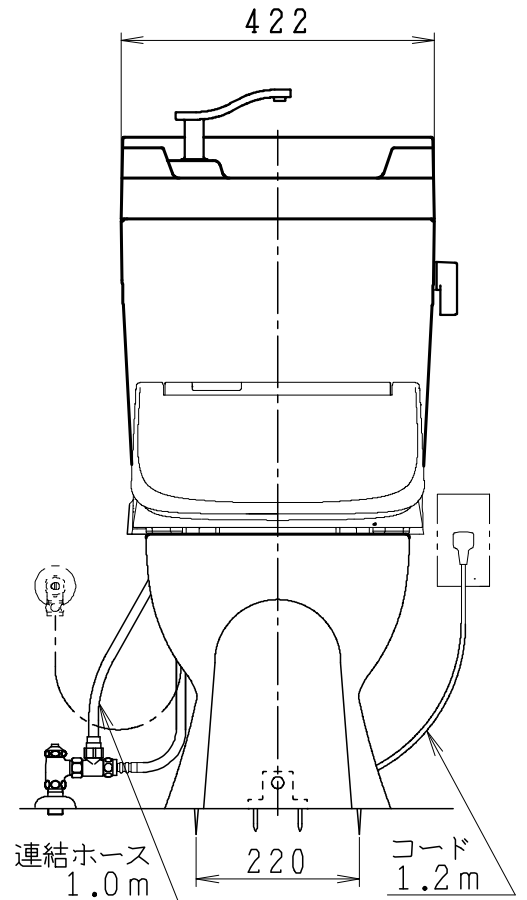

器具明細

品番	品名	個数
SC8050-PGB(C)	便器セット	1
ST6015-1EK	タンクセット	1
JCS-951DRA	温水洗浄便座	1

- 温水洗浄便座の仕様
 電源 AC100V 50/60Hz
 最大消費電力 1055W
- 便器セットCの場合はヒーター仕様を示します。
 ヒーター便器の仕様(コード長さ1m)
 電源 AC100V 50/60Hz
 消費電力 23W

製図	写図	検図	承認	シリーズ名	品番	SC8050-PGB(C)	尺度	1 / 10
亀井			間瀬	ココクリンⅢα	品番	ST6015-1EK		
28・8・19				Janis ジャニス工業株式会社	図番	C805PT380		