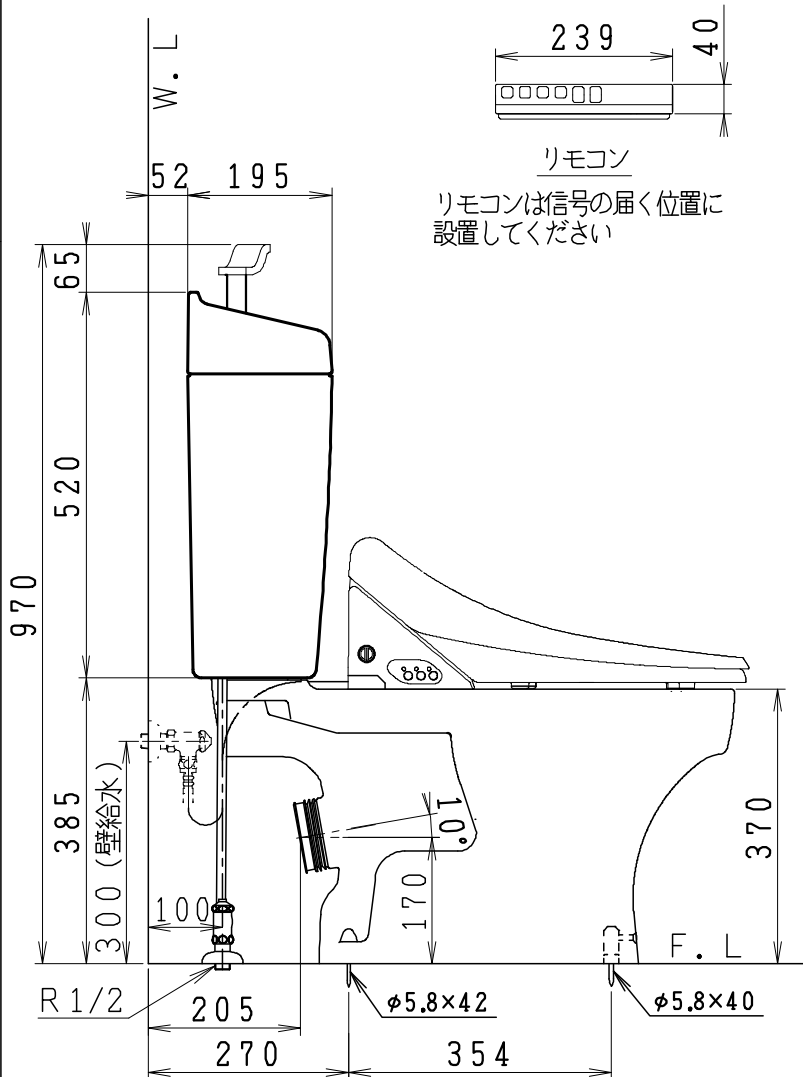

器具明細

品番	品名	個数
SC8050-PGB(C)	便器セット	1
ST6015-1EK	タンクセット	1
JCS-951DRA	温水洗浄便座	1

- 温水洗浄便座の仕様
 電源 AC100V 50/60Hz
 最大消費電力 1055W
- 便器セットCの場合はヒーター仕様を示します。
 ヒーター便器の仕様(コード長さ1m)
 電源 AC100V 50/60Hz
 消費電力 23W

製図	写図	検図	承認	シリーズ名	品番	SC8050-PGB(C)	尺度	1 / 10
亀井			間瀬	ココクリンⅢα	品番	ST6015-1EK		
28・8・19				Janis ジャニス工業株式会社	図番	C805PT380		