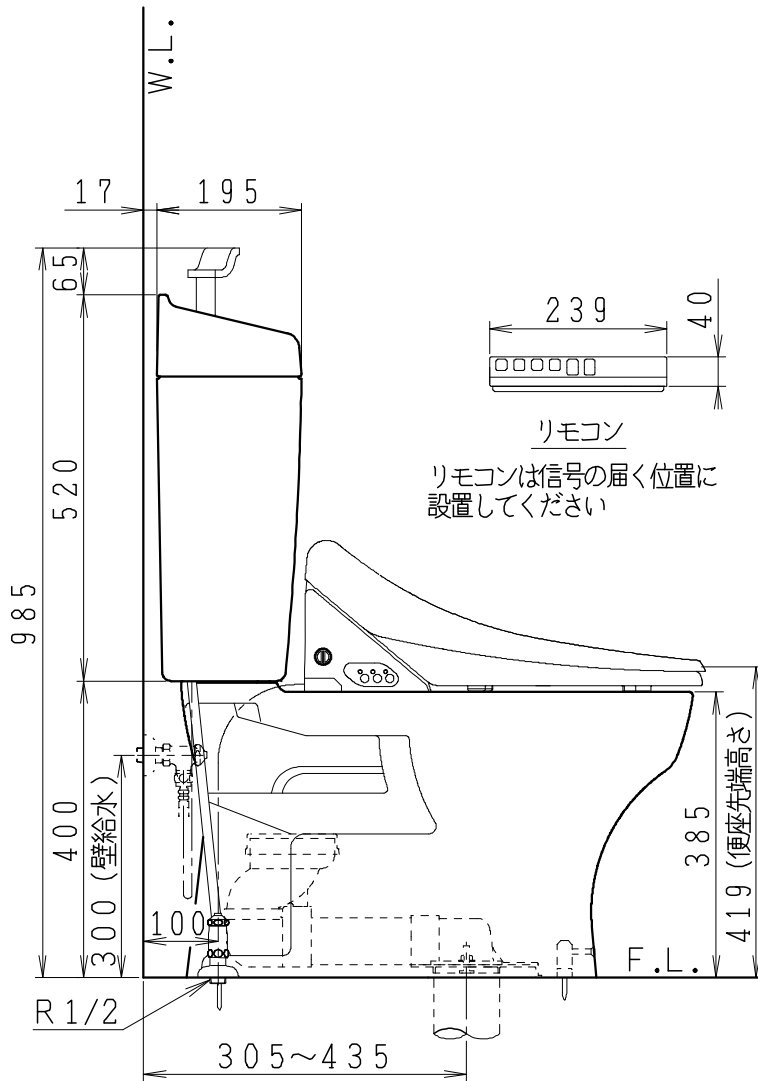

器具明細

品番	品名	個数
SC8050-RGB (C)	便器セット	1
ST6015-1EK	タンクセット	1
JCS-951DRA	温水洗浄便座	1

- 温水洗浄便座の仕様
電源 AC100V 50/60Hz
最大消費電力 1055W
- 便器セットCの場合はヒーター仕様を示します。
ヒーター便器の仕様 (コード長さ1m)
電源 AC100V 50/60Hz
消費電力 23W

製図	写図	検図	承認	シリーズ名	品番	SC8050-RGB (C)	尺度	1
中村			間瀬	ココクリンⅢα	品番	ST6015-1EK		10
				Janis ジャニス工業株式会社	図番	C805RT351		