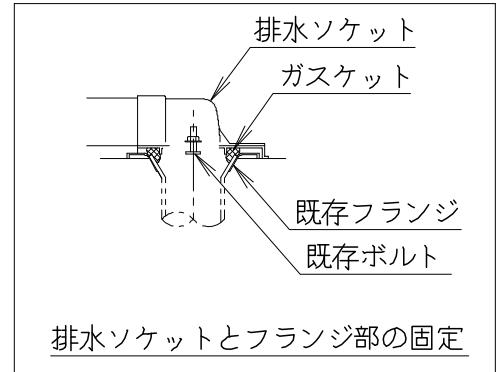

器具明細

品番	品名	個数
SC8050-RGB (C)	便器セット	1
ST6015-1EK	タンクセット	1
JCS-951DRA	温水洗浄便座	1

- 温水洗浄便座の仕様
電源 AC100V 50/60Hz
最大消費電力 1055W
- 便器セットCの場合はヒーター仕様を示します。
ヒーター便器の仕様 (コード長さ1m)
電源 AC100V 50/60Hz
消費電力 23W

製図	写図	検図	承認	シリーズ名	品番	SC8050-RGB (C)	尺度	1
中村			間瀬	ココクリンⅢα	品番	ST6015-1EK		10
				Janis ジャニス工業株式会社	図番	C805RT351		