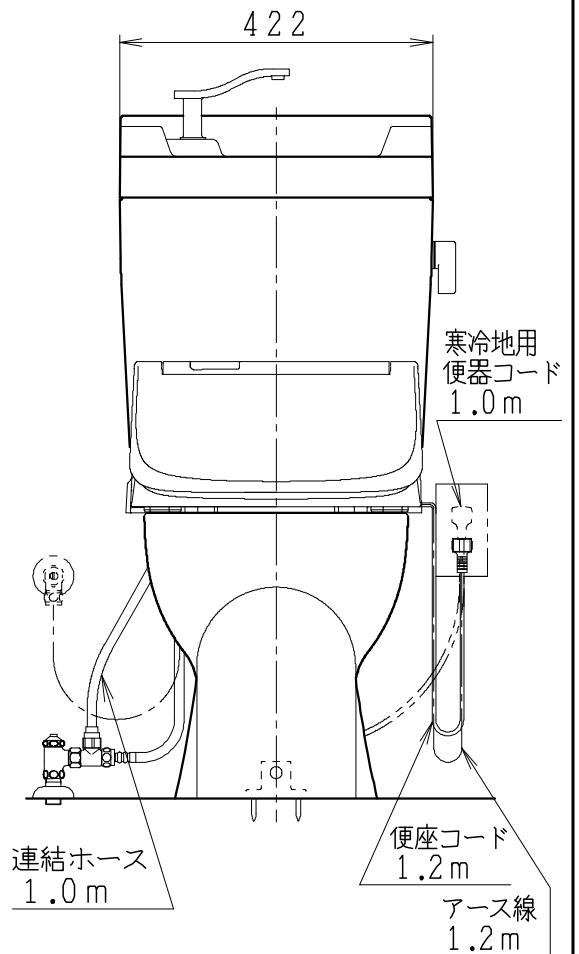

器具明細

品番	品名	個数
SC8050-RGB (C)	便器セット	1
ST6015-1EK	タンクセット	1
JCS-951DRA	温水洗浄便座	1

- 温水洗浄便座の仕様
電源 AC100V 50/60Hz
最大消費電力 1055W
- 便器セットCの場合はヒーター仕様を示します。
ヒーター便器の仕様 (コード長さ1m)
電源 AC100V 50/60Hz
消費電力 23W

製図	写図	検図	承認	シリーズ名	品番	SC8050-RGB (C)	尺度	1
中村			間瀬	ココクリンⅢα	品番	ST6015-1EK		10
				Janis ジャニス工業株式会社	図番	C805RT351		