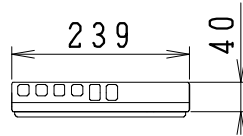

器具明細

品番	品名	個数
SC8050-SGB(C)	便器セット	1
ST6015-0EK	タンクセット	1
JCS-951DRA	温水洗浄便座	1

- 温水洗浄便座の仕様
電源 AC100V 50/60Hz
最大消費電力 1055W
- 便器セットCの場合はヒーター仕様を示します。
ヒーター便器の仕様(コード長さ1m)
電源 AC100V 50/60Hz
消費電力 23W

リモコン

リモコンは信号の届く位置に設置してください

VP75の場合
床面カット

VU75、VU、VP100の場合
床40mmカット

製図	写図	検図	承認	シリーズ名	品番	SC8050-SGB(C)	尺度	1/10
亀井			間瀬	ココクリンⅢα		ST6015-0EK		
28・8・19				Janis ジャニス工業株式会社	図番	C805ST510		