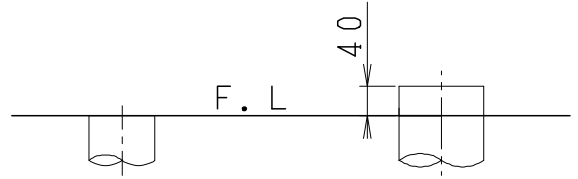

器具明細

品番	品名	個数
SC8050-SGB(C)	便器セット	1
ST6015-0EK	タンクセット	1
JCS-951DRA	温水洗浄便座	1

- 温水洗浄便座の仕様
電源 AC100V 50/60Hz
最大消費電力 1055W
- 便器セットCの場合はヒーター仕様を示します。
ヒーター便器の仕様(コード長さ1m)
電源 AC100V 50/60Hz
消費電力 23W

リモコン

リモコンは信号の届く位置に設置してください

VP75の場合
床面カット

VU75、VU、VP100の場合
床40mmカット

製図	写図	検図	承認	シリーズ名	品番	SC8050-SGB(C)	尺度	1/10
亀井			間瀬	ココクリンⅢα		ST6015-0EK		
28・8・19				Janis ジャニス工業株式会社	図番	C805ST510		