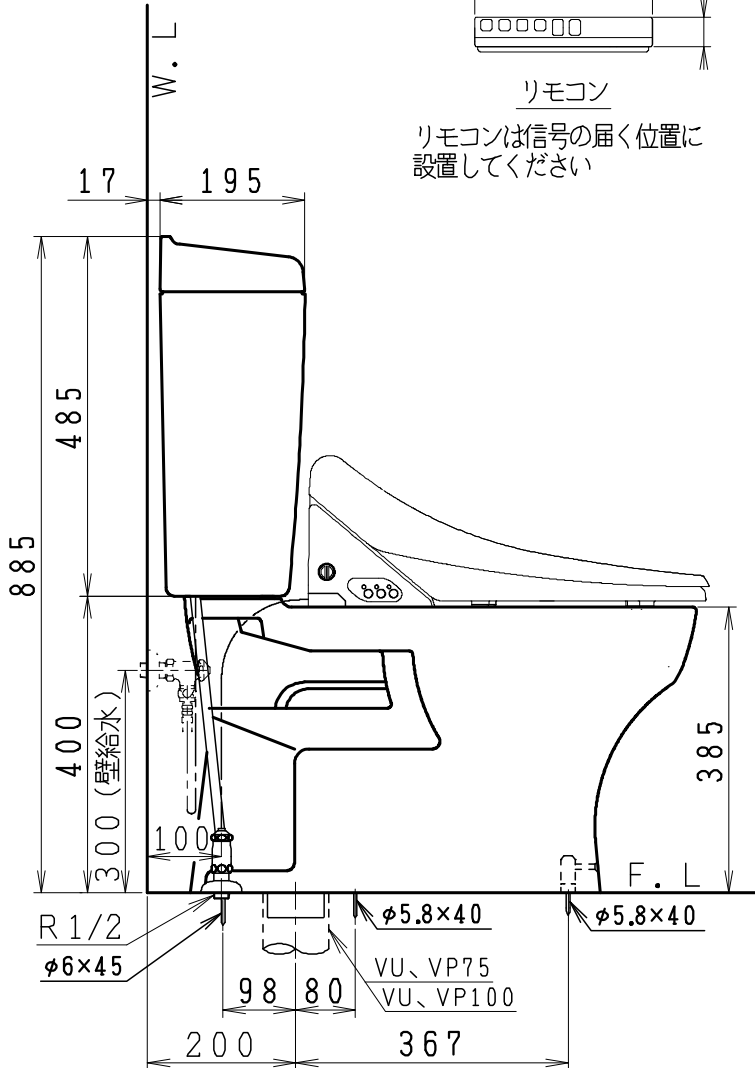

器具明細

品番	品名	個数
SC8050-SGB(C)	便器セット	1
ST6015-0EK	タンクセット	1
JCS-951DRA	温水洗浄便座	1

- 温水洗浄便座の仕様
電源 AC100V 50/60Hz
最大消費電力 1055W
- 便器セットCの場合はヒーター仕様を示します。
ヒーター便器の仕様(コード長さ1m)
電源 AC100V 50/60Hz
消費電力 23W

リモコン

リモコンは信号の届く位置に設置してください

VP75の場合
床面カット

VU75、VU、VP100の場合
床40mmカット

製図	写図	検図	承認	シリーズ名	品番	SC8050-SGB(C)	尺度	1/10
亀井			間瀬	ココクリンⅢα		ST6015-0EK		
28・8・19				Janis ジャニス工業株式会社	図番	C805ST510		