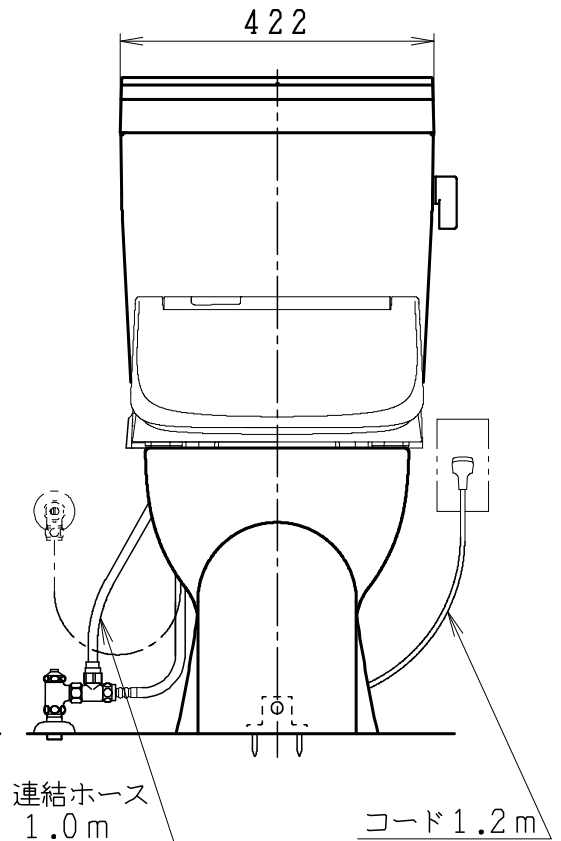

器具明細

品番	品名	個数
SC8050-SGB(C)	便器セット	1
ST6015-0EK	タンクセット	1
JCS-951DRA	温水洗浄便座	1

- 温水洗浄便座の仕様
電源 AC100V 50/60Hz
最大消費電力 1055W
- 便器セットCの場合はヒーター仕様を示します。
ヒーター便器の仕様(コード長さ1m)
電源 AC100V 50/60Hz
消費電力 23W

リモコン

リモコンは信号の届く位置に設置してください

VP75の場合
床面カット

VU75、VU、VP100の場合
床40mmカット

製図	写図	検図	承認	シリーズ名	品番	SC8050-SGB(C)	尺度	1/10
亀井			間瀬	ココクリンⅢα		ST6015-0EK		
28・8・19				Janis ジャニス工業株式会社	図番	C805ST510		