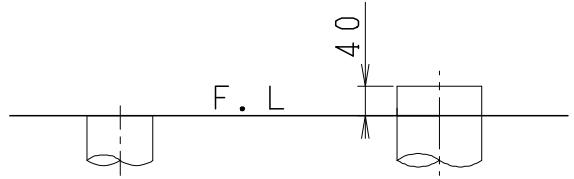

器具明細

品番	品名	個数
SC8050-SGB(C)	便器セット	1
ST6015-1EK	タンクセット	1
JCS-951DRA	温水洗浄便座	1

- 温水洗浄便座の仕様  
電源 AC100V 50/60Hz  
最大消費電力 1055W
- 便器セットCの場合はヒーター仕様を示します。  
ヒーター便器の仕様(コード長さ1m)  
電源 AC100V 50/60Hz  
消費電力 23W

VP75の場合 床面カット  
VU75、VU、VP100の場合 床40mmカット

製図	写図	検図	承認	シリーズ名	品番	SC8050-SGB(C)	尺度	1/10
亀井			間瀬	ココクリンⅢα		ST6015-1EK		
28・8・19				<b>Janis</b> ジャニス工業株式会社	図番	C805ST500		