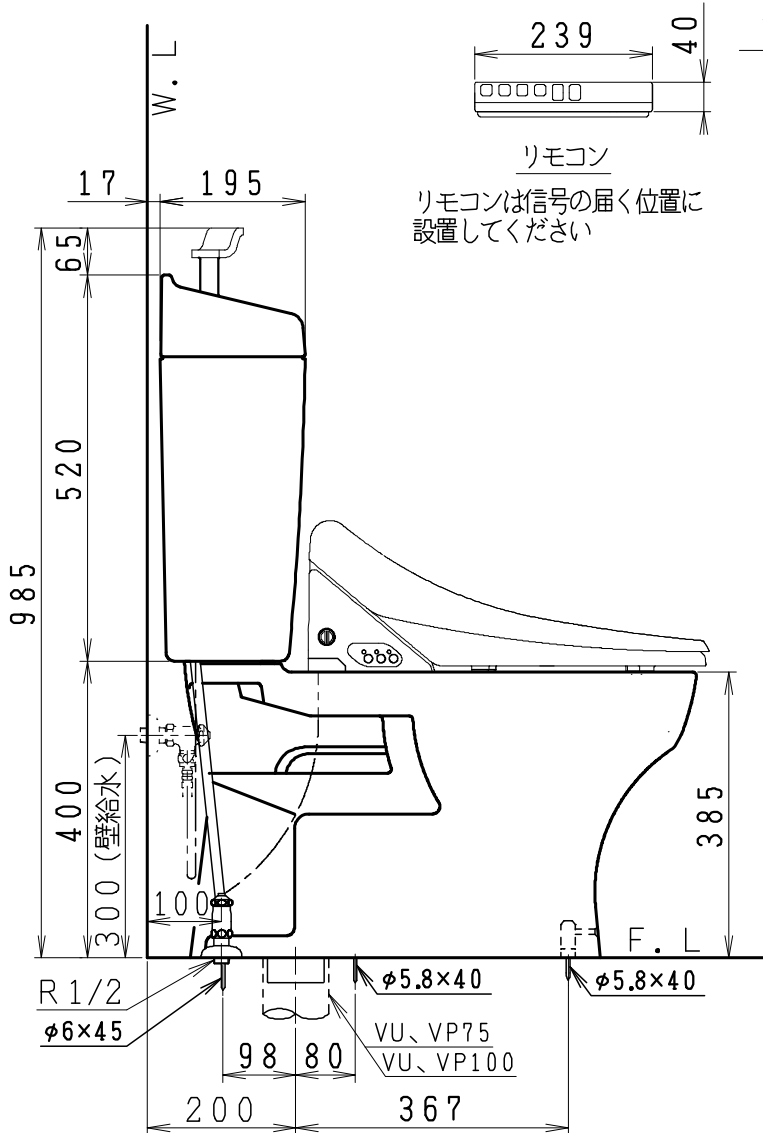

器具明細

品番	品名	個数
SC8050-SGB(C)	便器セット	1
ST6015-1EK	タンクセット	1
JCS-951DRA	温水洗浄便座	1

- 温水洗浄便座の仕様  
電源 AC100V 50/60Hz  
最大消費電力 1055W
- 便器セットCの場合はヒーター仕様を示します。  
ヒーター便器の仕様(コード長さ1m)  
電源 AC100V 50/60Hz  
消費電力 23W

VP75の場合 床面カット  
VU75、VU、VP100の場合 床40mmカット

製図	写図	検図	承認	シリーズ名	品番	SC8050-SGB(C)	尺度	1/10
亀井			間瀬	ココクリンⅢα		ST6015-1EK		
28・8・19				<b>Janis</b> ジャニス工業株式会社	図番	C805ST500		