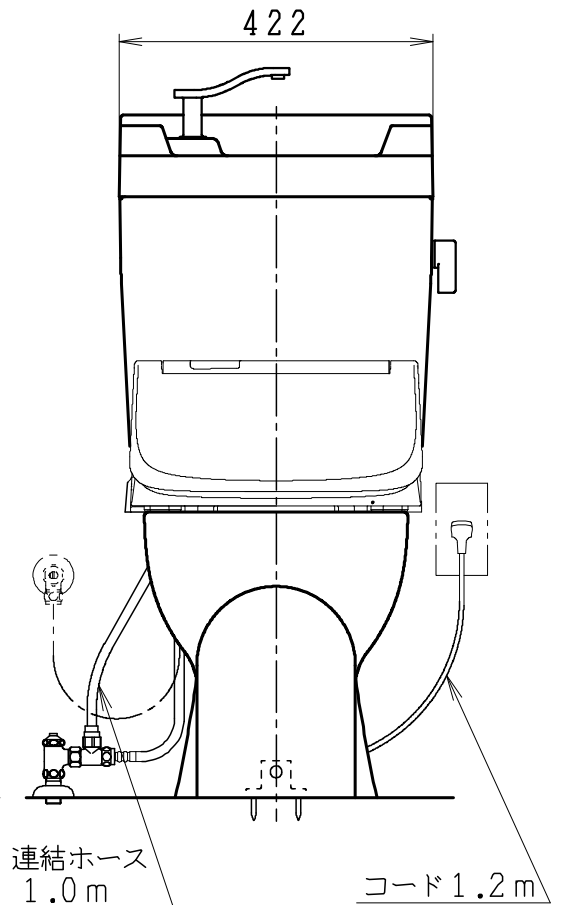

器具明細

品番	品名	個数
SC8050-SGB(C)	便器セット	1
ST6015-1EK	タンクセット	1
JCS-951DRA	温水洗浄便座	1

- 温水洗浄便座の仕様  
電源 AC100V 50/60Hz  
最大消費電力 1055W
- 便器セットCの場合はヒーター仕様を示します。  
ヒーター便器の仕様(コード長さ1m)  
電源 AC100V 50/60Hz  
消費電力 23W

VP75の場合 床面カット  
VU75、VU、VP100の場合 床40mmカット

製図	写図	検図	承認	シリーズ名	品番	SC8050-SGB(C)	尺度	1/10
亀井			間瀬	ココクリンⅢα		ST6015-1EK		
28・8・19				<b>Janis</b> ジャニス工業株式会社	図番	C805ST500		