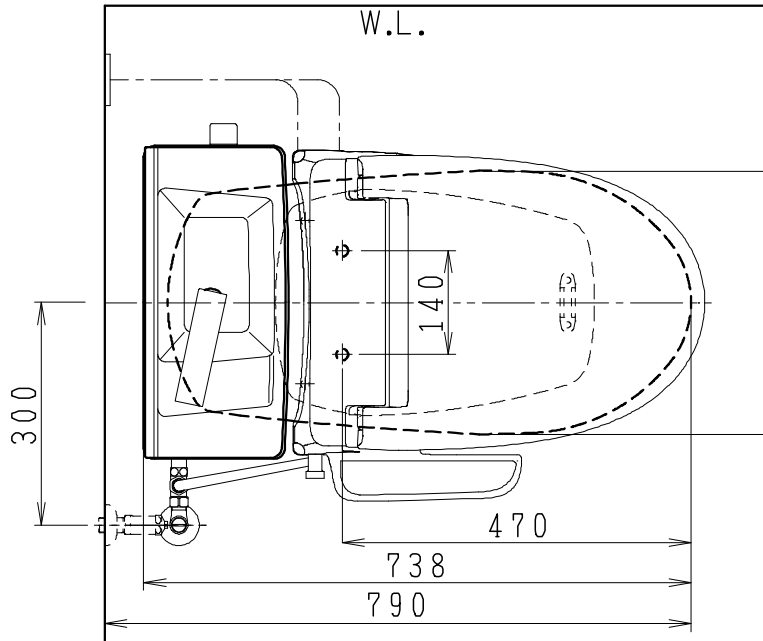

器具明細

品番	品名	個数
SC8051-PG*	便器セット	1
ST6018-1*K	タンクセット	1
JCS-310*NN	温水洗浄便座	1

- ・便器セットの * は地域仕様を示します。
B:防露あり、C:ヒーター付
Cの電源 AC100V 50/60Hz
消費電力 23W
- ・タンクセットの * はハンドルの仕様を示します。
E:標準、Y:水抜き式
(別途、配管用水抜き栓を設置してください)
- ・温水洗浄便座の * は便座機能を示します。
D:脱臭付き、E:脱臭なし
電源 AC100V 50/60Hz
最大消費電力 300W

製図	写図	検図	承認	シリーズ名	品番	別記	尺度	1/10
堀		間瀬	椎葉	ココクリンⅢ				
				Janis ジャニス工業株式会社	図番	C805PT970		