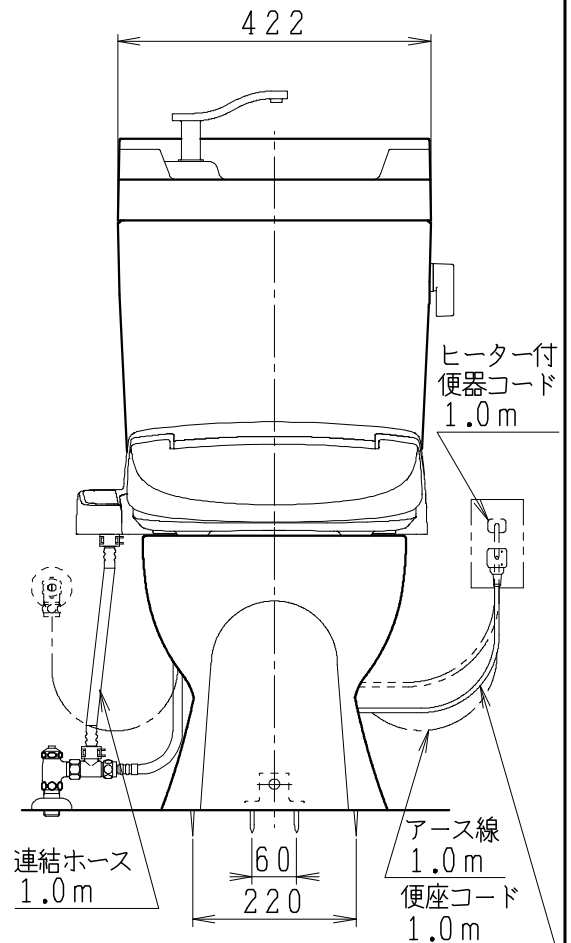

器具明細

品番	品名	個数
SC8051-PG*	便器セット	1
ST6018-1*K	タンクセット	1
JCS-310*NN	温水洗浄便座	1

- ・便器セットの * は地域仕様を示します。
B:防露あり、C:ヒーター付
Cの電源 AC100V 50/60Hz
消費電力 23W
- ・タンクセットの * はハンドルの仕様を示します。
E:標準、Y:水抜き式
(別途、配管用水抜き栓を設置してください)
- ・温水洗浄便座の * は便座機能を示します。
D:脱臭付き、E:脱臭なし
電源 AC100V 50/60Hz
最大消費電力 300W

製図	写図	検図	承認	シリーズ名	品番	別記	尺度	1/10
堀		間瀬	椎葉	ココクリンⅢ				
				Janis ジャニス工業株式会社	図番	C805PT970		