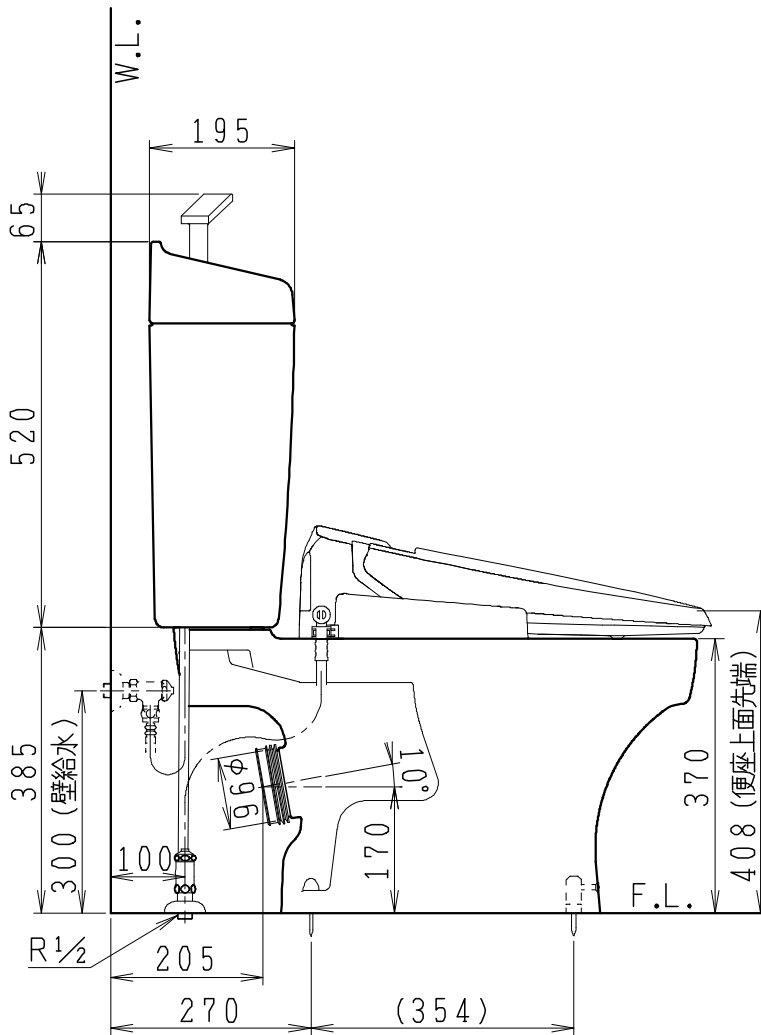

器具明細

品番	品名	個数
SC8051-PG*	便器セット	1
ST6018-1*K	タンクセット	1
JCS-310*NN	温水洗浄便座	1

- ・便器セットの * は地域仕様を示します。
B:防露あり、C:ヒーター付
Cの電源 AC100V 50/60Hz
消費電力 23W
- ・タンクセットの * はハンドルの仕様を示します。
E:標準、Y:水抜き式
(別途、配管用水抜き栓を設置してください)
- ・温水洗浄便座の * は便座機能を示します。
D:脱臭付き、E:脱臭なし
電源 AC100V 50/60Hz
最大消費電力 300W

製図	写図	検図	承認	シリーズ名	品番	別記	尺度	1/10
堀		間瀬	椎葉	ココクリンⅢ				
				Janis ジャニス工業株式会社	図番	C805PT970		