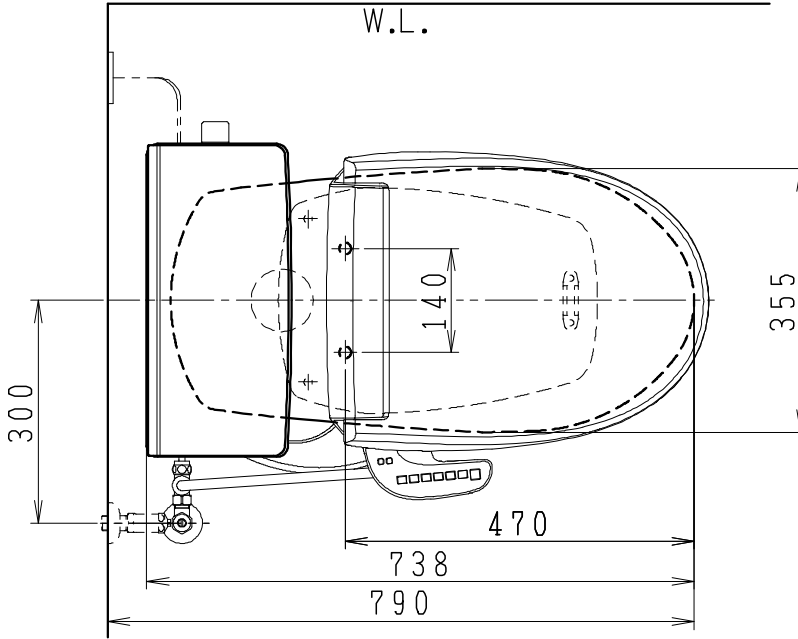

器具明細

品番	品名	個数
SC8051-PG*	便器セット	1
ST601A-0EK	タンクセット	1
JCS-601DRA	温水洗浄便座	1

- 便器セットの \* は地域仕様を示します。  
B: 防露あり、C: ヒーター付  
Cの電源 AC100V 50/60Hz  
消費電力 23W
- タンクセットのEはハンドル仕様を示します。  
E: 標準
- 温水洗浄便座の仕様  
電源 AC100V 50/60Hz  
最大消費電力 334W

製図	写図	検図	承認	シリーズ名	品番	別記	尺度 1/10
堀		間瀬	椎葉	ココリンⅢα	図番		
				<b>Janis</b> ジャニス工業株式会社	C805PT950		