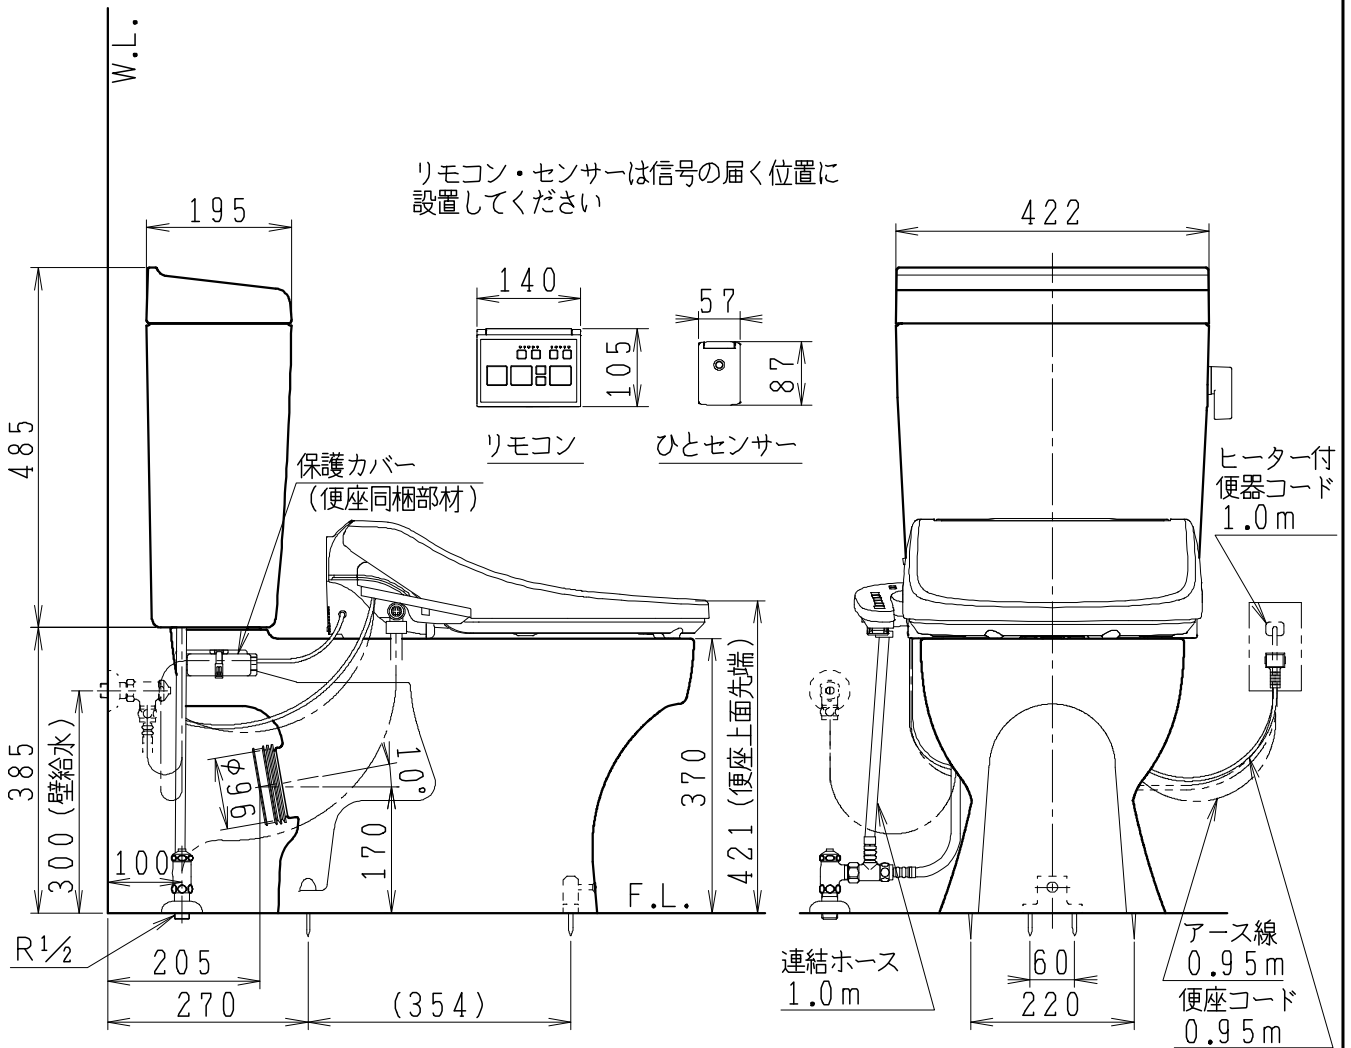

器具明細

品番	品名	個数
SC8051-PG*	便器セット	1
ST601A-0EK	タンクセット	1
JCS-601DRA	温水洗浄便座	1

- 便器セットの \* は地域仕様を示します。  
B: 防露あり、C: ヒーター付  
Cの電源 AC100V 50/60Hz  
消費電力 23W
- タンクセットのEはハンドル仕様を示します。  
E: 標準
- 温水洗浄便座の仕様  
電源 AC100V 50/60Hz  
最大消費電力 334W

製図	写図	検図	承認	シリーズ名	品番	別記	尺度 1/10
堀		間瀬	椎葉	ココリンⅢα	図番		
				<b>Janis</b> ジャニス工業株式会社	C805PT950		