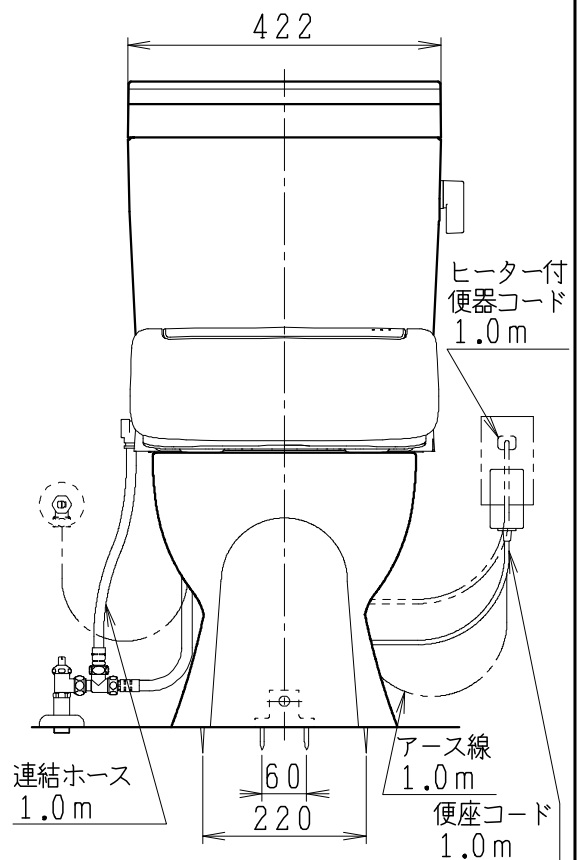

器具明細

品番	品名	個数
SC8051-PG*	便器セット	1
ST6018-0*K	タンクセット	1
JCS-320DRN	温水洗浄便座	1

- 便器セットの * は地域仕様を示します。
B: 防露あり、C: ヒーター付
Cの電源 AC100V 50/60Hz
消費電力 23W
- タンクセットの * はハンドル仕様の仕様を示します。
E: 標準、Y: 水抜き式
(別途、配管用水抜き栓を設置してください)
- 温水洗浄便座の仕様
電源 AC100V 50/60Hz
最大消費電力 349W

リモコン
リモコンは信号の届く位置に
設置してください

製図	写図	検図	承認	シリーズ名	品番	別記	尺度
伊藤		川野		ココクリンⅢ			1/10
				Janis ジャニス工業株式会社	図番	C805PT1051	