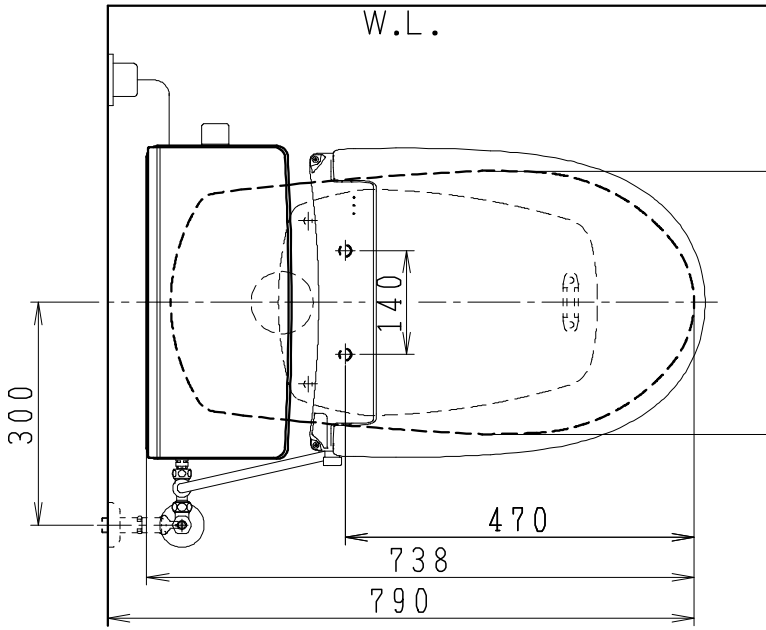

器具明細

品番	品名	個数
SC8051-PG*	便器セット	1
ST6018-0*K	タンクセット	1
JCS-320DRN	温水洗浄便座	1

- 便器セットの * は地域仕様を示します。
B: 防露あり、C: ヒーター付
Cの電源 AC100V 50/60Hz
消費電力 23W
- タンクセットの * はハンドル仕様の仕様を示します。
E: 標準、Y: 水抜き式
(別途、配管用水抜き栓を設置してください)
- 温水洗浄便座の仕様
電源 AC100V 50/60Hz
最大消費電力 349W

リモコン
リモコンは信号の届く位置に
設置してください

製図	写図	検図	承認	シリーズ名	品番	別記	尺度
伊藤		川野		ココクリンⅢ			1/10
				Janis ジャニス工業株式会社	図番	C805PT1051	