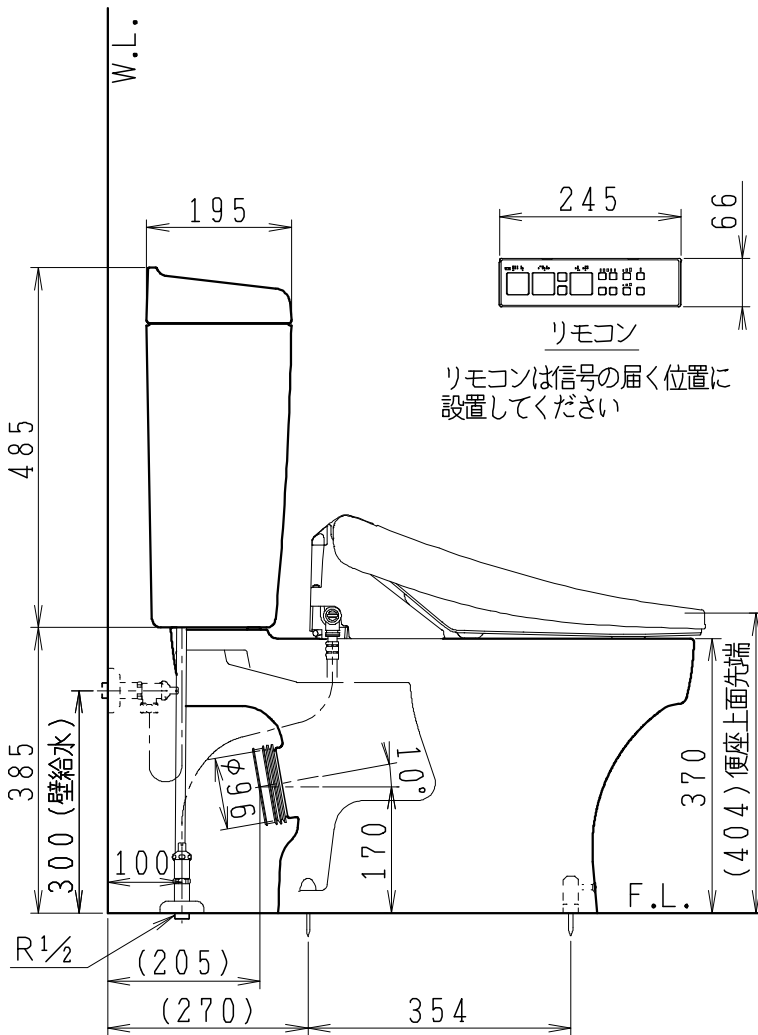

器具明細

品番	品名	個数
SC8051-PG*	便器セット	1
ST6018-0*K	タンクセット	1
JCS-320DRN	温水洗浄便座	1

- 便器セットの * は地域仕様を示します。
B: 防露あり、C: ヒーター付
Cの電源 AC100V 50/60Hz
消費電力 23W
- タンクセットの * はハンドル仕様の仕様を示します。
E: 標準、Y: 水抜き式
(別途、配管用水抜き栓を設置してください)
- 温水洗浄便座の仕様
電源 AC100V 50/60Hz
最大消費電力 349W

リモコン
リモコンは信号の届く位置に
設置してください

製図	写図	検図	承認	シリーズ名	品番	別記	尺度
伊藤		川野		ココクリンⅢ			1/10
				Janis ジャニス工業株式会社	図番	C805PT1051	