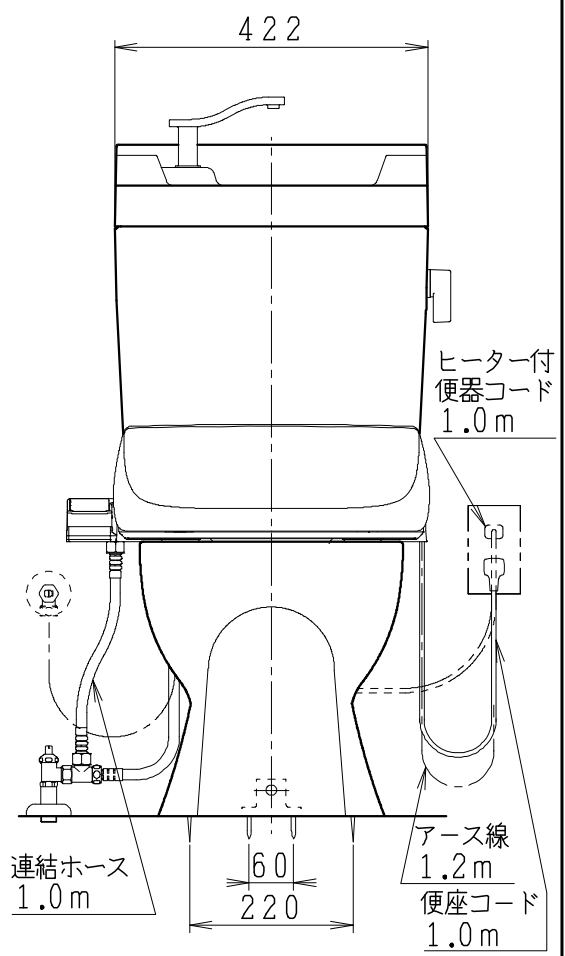

器具明細

品番	品名	個数
SC8051-PG*	便器セット	1
ST6018-1*K	タンクセット	1
JCS-230*NN	温水洗浄便座	1

- 便器セットの \* は地域仕様を示します。  
B: 防露あり、C: ヒーター付  
Cの電源 AC100V 50/60Hz  
消費電力 23W
- タンクセットの \* はハンドルの仕様を示します。  
E: 標準、Y: 水抜き式  
(別途、配管用水抜き栓を設置してください)
- 温水洗浄便座の \* は便座機能を示します。  
D: 脱臭付き、E: 脱臭なし  
電源 AC100V 50/60Hz  
最大消費電力 662W

製図	写図	検図	承認	シリーズ名	品番	別記	尺度
川野		伊藤	間瀬	壁排水用洋風便器			1/10
				Janis ジャニス工業株式会社	図番	C805PT1070	