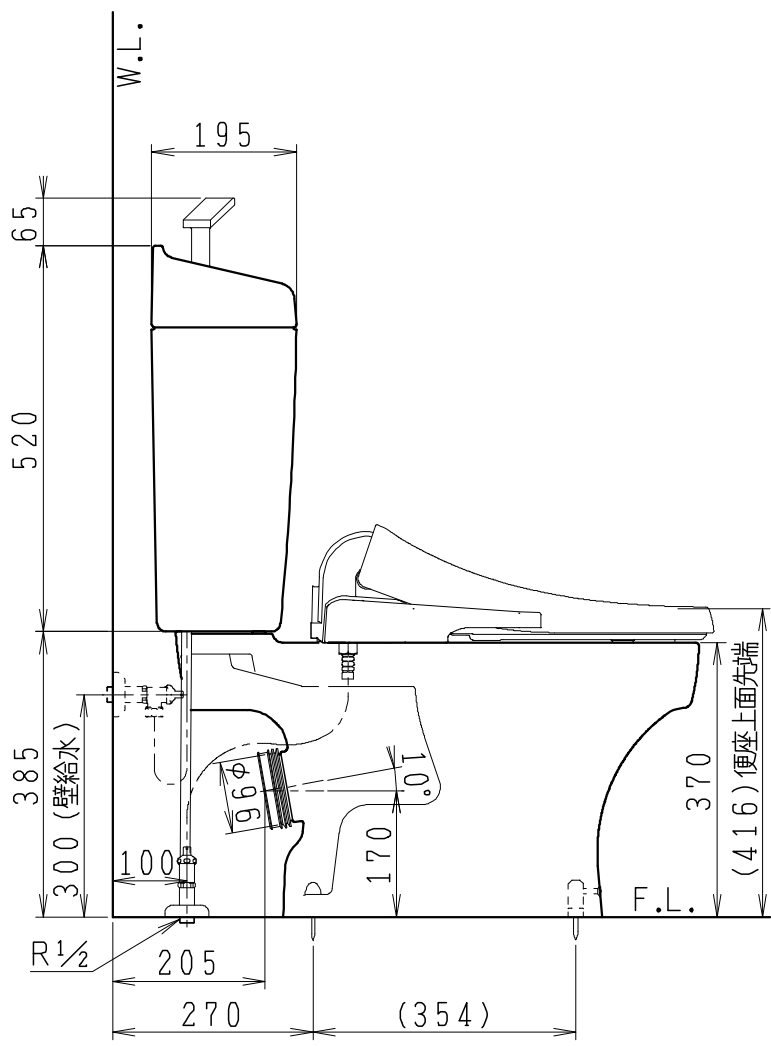

器具明細

品番	品名	個数
SC8051-PG*	便器セット	1
ST6018-1*K	タンクセット	1
JCS-230*NN	温水洗浄便座	1

- 便器セットの \* は地域仕様を示します。  
B: 防露あり、C: ヒーター付  
Cの電源 AC100V 50/60Hz  
消費電力 23W
- タンクセットの \* はハンドルの仕様を示します。  
E: 標準、Y: 水抜き式  
(別途、配管用水抜き栓を設置してください)
- 温水洗浄便座の \* は便座機能を示します。  
D: 脱臭付き、E: 脱臭なし  
電源 AC100V 50/60Hz  
最大消費電力 662W

製図	写図	検図	承認	シリーズ名	品番	別記	尺度
川野		伊藤	間瀬	壁排水用洋風便器			1/10
				Janis ジャニス工業株式会社	図番	C805PT1070	