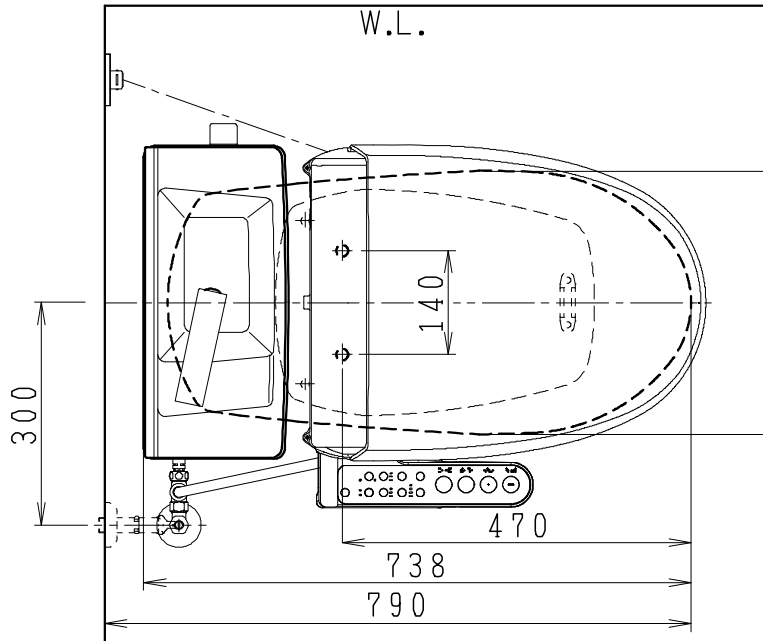

器具明細

品番	品名	個数
SC8051-PG*	便器セット	1
ST6018-1*K	タンクセット	1
JCS-230*NN	温水洗浄便座	1

- 便器セットの \* は地域仕様を示します。  
B: 防露あり、C: ヒーター付  
Cの電源 AC100V 50/60Hz  
消費電力 23W
- タンクセットの \* はハンドルの仕様を示します。  
E: 標準、Y: 水抜き式  
(別途、配管用水抜き栓を設置してください)
- 温水洗浄便座の \* は便座機能を示します。  
D: 脱臭付き、E: 脱臭なし  
電源 AC100V 50/60Hz  
最大消費電力 662W

製図	写図	検図	承認	シリーズ名	品番	別記	尺度
川野		伊藤	間瀬	壁排水用洋風便器			1/10
				Janis ジャニス工業株式会社	図番	C805PT1070	