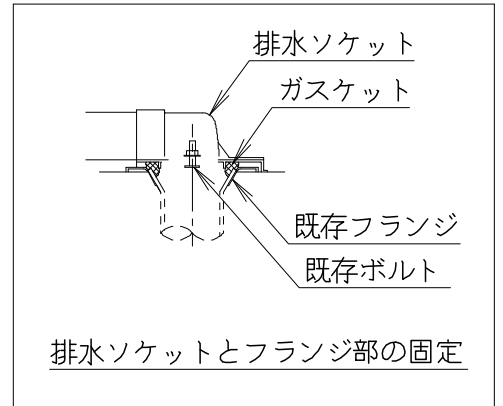

器具明細

品番	品名	個数
SC8051-RGB (C)	便器セット	1
ST6017-0EK	タンクセット	1
JCS-601DRA	温水洗浄便座	1

- ・便器セットCの場合はヒーター仕様を示します。
ヒーター便器の仕様 (コード長さ1m)
電源 AC100V 50/60Hz
消費電力 23W
- ・温水洗浄便座の仕様
電源 AC100V 50/60Hz
最大消費電力 334W

製図	写図	検図	承認	シリーズ名	品番	尺度
堀		間瀬	間瀬	ココクリンⅢα	SC8051-RGB (C) ST6017-0EK	1 / 10
				Janis ジャニス工業株式会社	図番	C805RT570