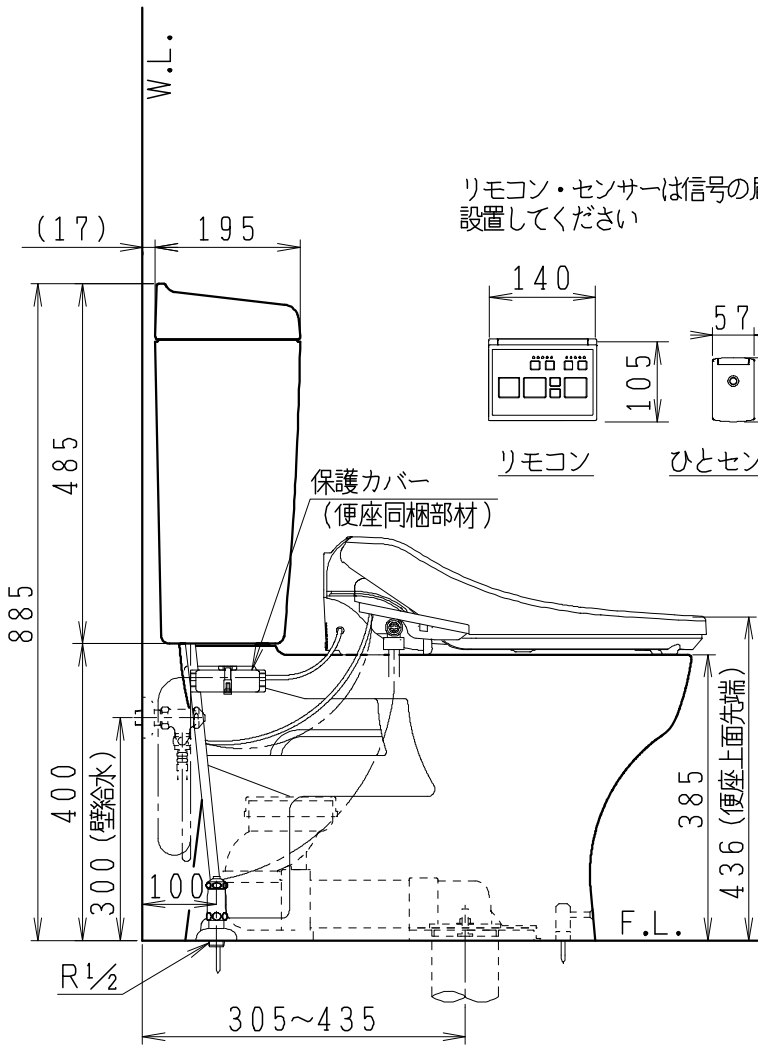

器具明細

品番	品名	個数
SC8051-RGB (C)	便器セット	1
ST6017-0EK	タンクセット	1
JCS-601DRA	温水洗浄便座	1

- ・便器セットCの場合はヒーター仕様を示します。
ヒーター便器の仕様 (コード長さ1m)
電源 AC100V 50/60Hz
消費電力 23W
- ・温水洗浄便座の仕様
電源 AC100V 50/60Hz
最大消費電力 334W

製図	写図	検図	承認	シリーズ名	品番	尺度
堀		間瀬	間瀬	ココクリンⅢα	SC8051-RGB (C) ST6017-0EK	1 / 10
				Janis ジャニス工業株式会社	図番	C805RT570