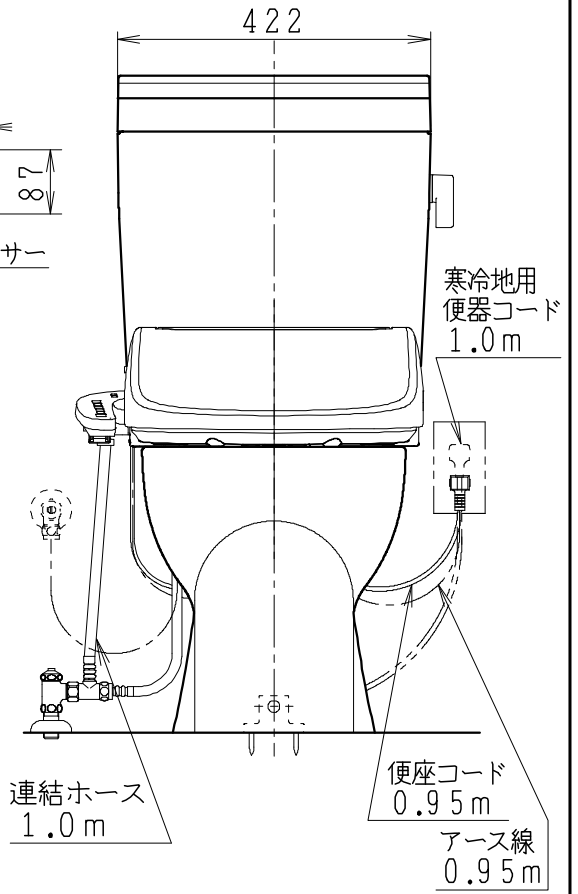

器具明細

品番	品名	個数
SC8051-RGB (C)	便器セット	1
ST6017-0EK	タンクセット	1
JCS-601DRA	温水洗浄便座	1

- ・便器セットCの場合はヒーター仕様を示します。
ヒーター便器の仕様 (コード長さ1m)
電源 AC100V 50/60Hz
消費電力 23W
- ・温水洗浄便座の仕様
電源 AC100V 50/60Hz
最大消費電力 334W

製図	写図	検図	承認	シリーズ名	品番	尺度
堀		間瀬	間瀬	ココクリンⅢα	SC8051-RGB (C) ST6017-0EK	1 / 10
				Janis ジャニス工業株式会社	図番	C805RT570