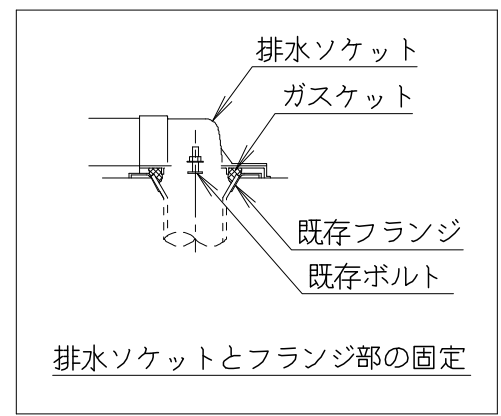

器具明細

品番	品名	個数
SC8051-RGB (C)	便器セット	1
ST6017-1EK	タンクセット	1
JCS-601DRA	温水洗浄便座	1

- ・便器セットCの場合はヒーター仕様を示します。  
ヒーター便器の仕様 (コード長さ1m)  
電源 AC100V 50/60Hz  
消費電力 23W
- ・温水洗浄便座の仕様  
電源 AC100V 50/60Hz  
最大消費電力 334W

リモコン・センサーは信号の届く位置に設置してください

保護カバー (便座同梱部材)

製図	写図	検図	承認	シリーズ名	品番	尺度
堀		間瀬	間瀬	ココクリンⅢα	SC8051-RGB (C) ST6017-1EK	1 / 10
				Janis ジャニス工業株式会社	図番	C805RT580