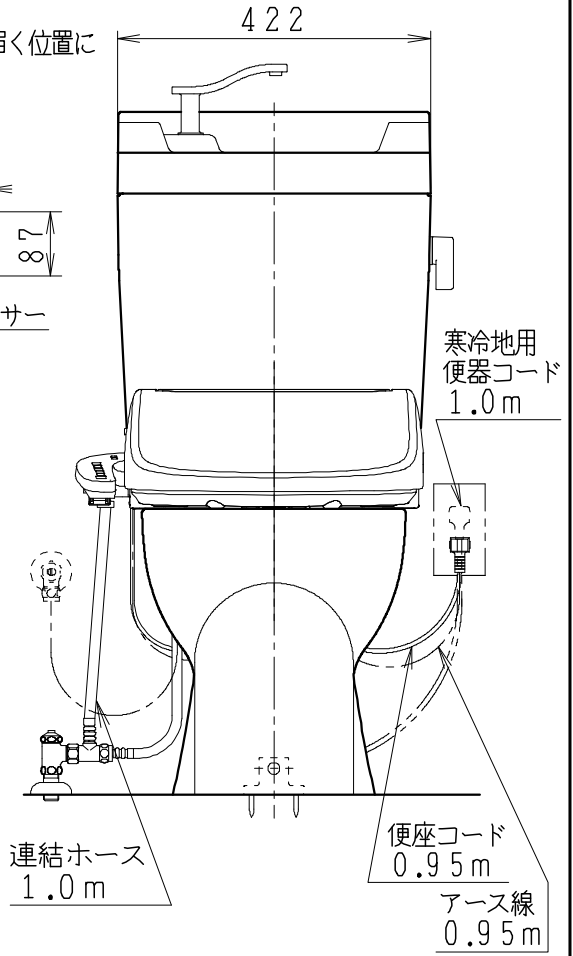

器具明細

品番	品名	個数
SC8051-RGB (C)	便器セット	1
ST6017-1EK	タンクセット	1
JCS-601DRA	温水洗浄便座	1

- ・便器セットCの場合はヒーター仕様を示します。  
ヒーター便器の仕様 (コード長さ1m)  
電源 AC100V 50/60Hz  
消費電力 23W
- ・温水洗浄便座の仕様  
電源 AC100V 50/60Hz  
最大消費電力 334W

リモコン・センサーは信号の届く位置に設置してください

保護カバー (便座同梱部材)

製図	写図	検図	承認	シリーズ名	品番	尺度
堀		間瀬	間瀬	ココクリンⅢα	SC8051-RGB (C) ST6017-1EK	1 / 10
				Janis ジャニス工業株式会社	図番	C805RT580