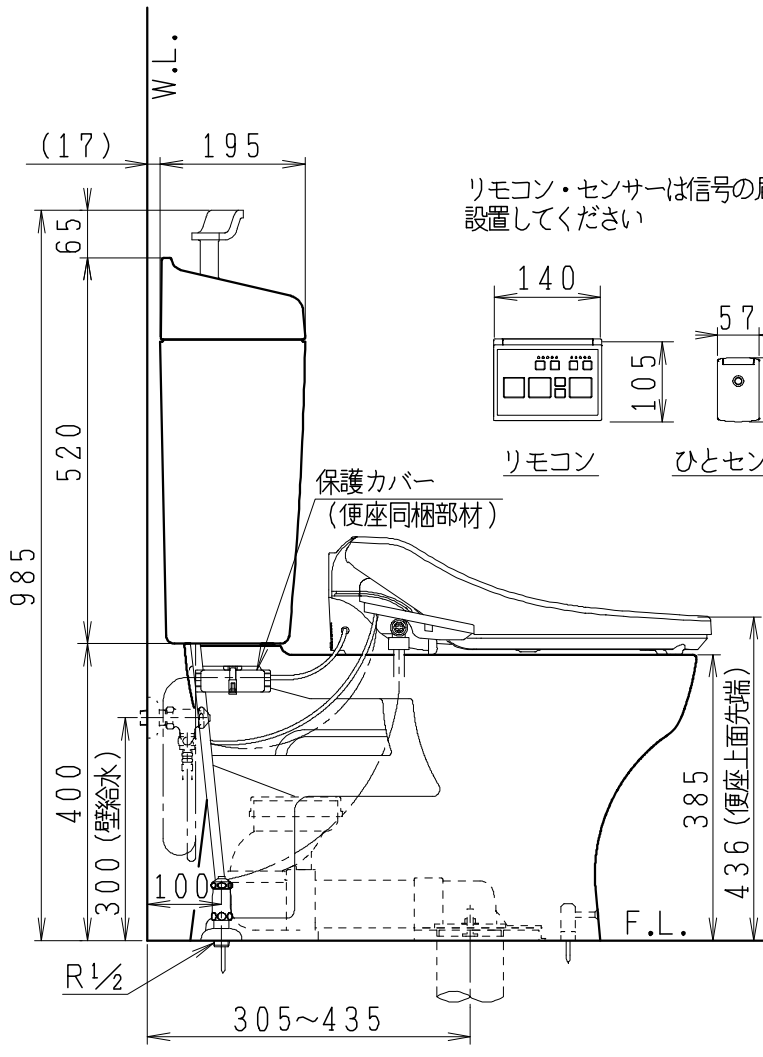

器具明細

品番	品名	個数
SC8051-RGB (C)	便器セット	1
ST6017-1EK	タンクセット	1
JCS-601DRA	温水洗浄便座	1

- ・便器セットCの場合はヒーター仕様を示します。  
ヒーター便器の仕様 (コード長さ1m)  
電源 AC100V 50/60Hz  
消費電力 23W
- ・温水洗浄便座の仕様  
電源 AC100V 50/60Hz  
最大消費電力 334W

リモコン・センサーは信号の届く位置に設置してください

保護カバー (便座同梱部材)

製図	写図	検図	承認	シリーズ名	品番	尺度
堀		間瀬	間瀬	ココクリンⅢα	SC8051-RGB (C) ST6017-1EK	1 / 10
				Janis ジャニス工業株式会社	図番	C805RT580