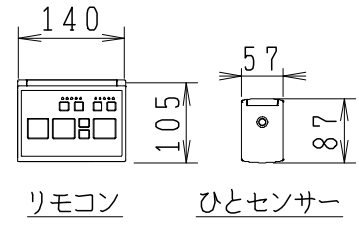

器具明細

品番	品名	個数
SC8051-RGB (C)	便器セット	1
ST6017-1EK	タンクセット	1
JCS-601DRA	温水洗浄便座	1

- ・便器セットCの場合はヒーター仕様を示します。  
ヒーター便器の仕様 (コード長さ1m)  
電源 AC100V 50/60Hz  
消費電力 23W
- ・温水洗浄便座の仕様  
電源 AC100V 50/60Hz  
最大消費電力 334W

リモコン・センサーは信号の届く位置に設置してください

保護カバー (便座同梱部材)

製図	写図	検図	承認	シリーズ名	品番	尺度
堀		間瀬	間瀬	ココクリンⅢα	SC8051-RGB (C) ST6017-1EK	1 / 10
				Janis ジャニス工業株式会社	図番	C805RT580