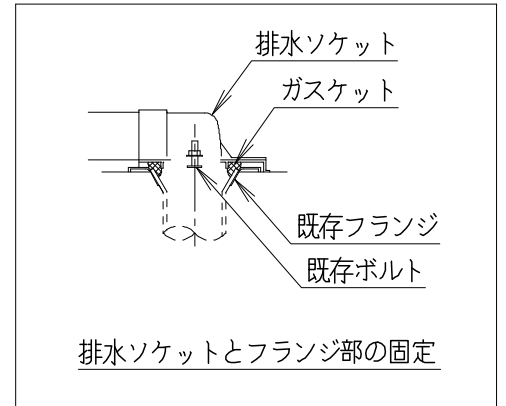

器具明細

品番	品名	個数
SC8051-RGB (C)	便器セット	1
ST6019-0EK	タンクセット	1
JCS-601DRA	温水洗浄便座	1

・便器セットCの場合はヒーター仕様を示します。  
ヒーター便器の仕様

電源 AC100V 50/60Hz  
消費電力 23W

・温水洗浄便座の仕様

電源 AC100V 50/60Hz  
最大消費電力 334W

リモコン・センサーは信号の届く位置に  
設置してください