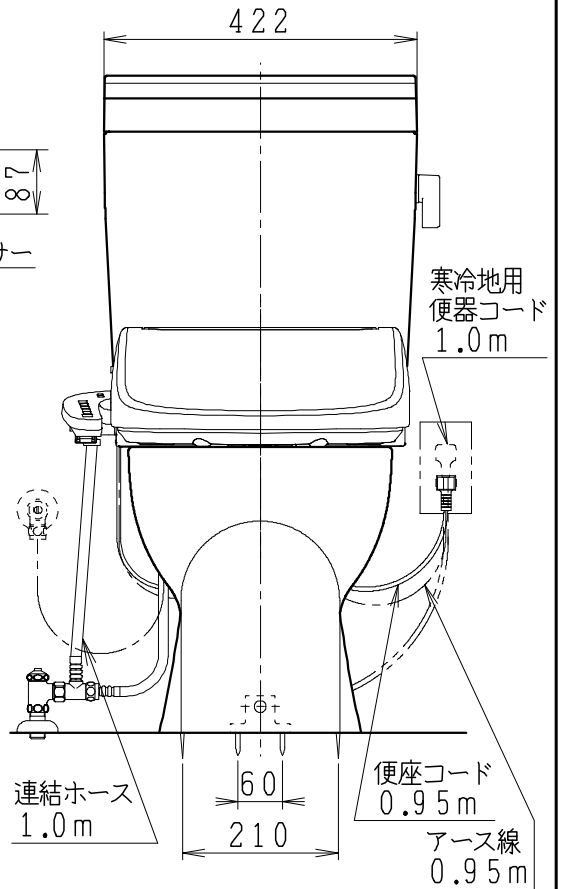

器具明細

品番	品名	個数
SC8051-RGB (C)	便器セット	1
ST6019-0EK	タンクセット	1
JCS-601DRA	温水洗浄便座	1

・便器セットCの場合はヒーター仕様を示します。  
ヒーター便器の仕様

電源 AC100V 50/60Hz  
消費電力 23W

・温水洗浄便座の仕様

電源 AC100V 50/60Hz  
最大消費電力 334W

リモコン・センサーは信号の届く位置に  
設置してください

製図	写図	検図	承認	シリーズ名	品番	尺度
岩田		堀		ココクリンⅢα	SC8051-RGB (C) ST6019-0EK	1 / 10
				Janis ジャニス工業株式会社	図番	C805RT710