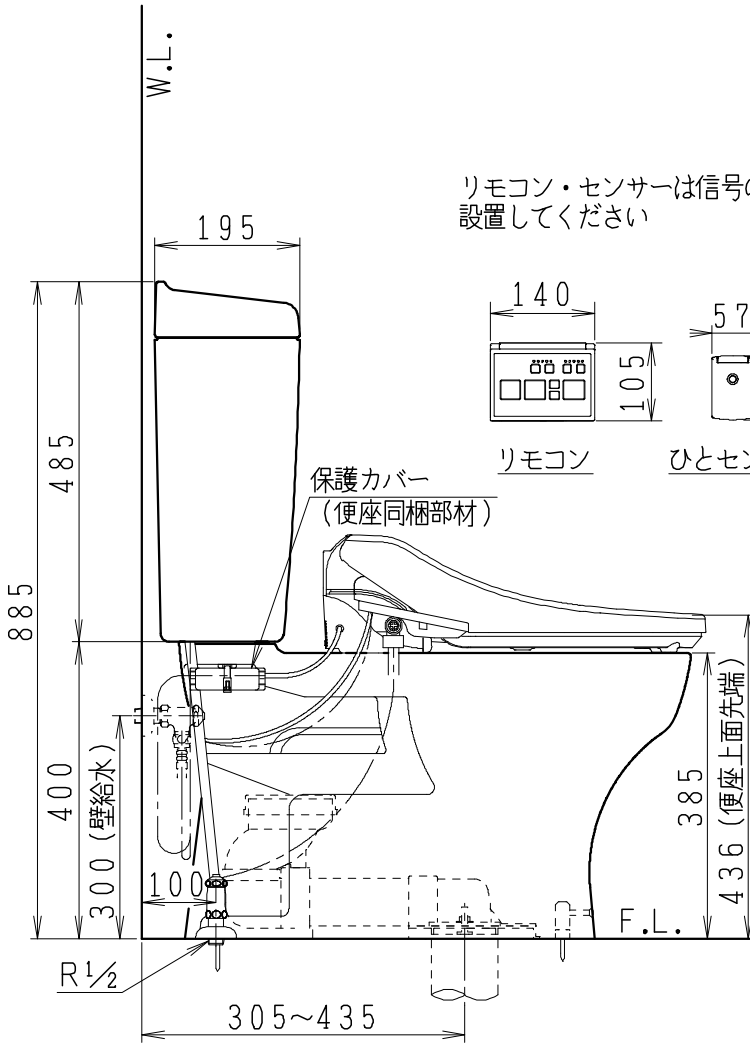

器具明細

品番	品名	個数
SC8051-RGB (C)	便器セット	1
ST6019-0EK	タンクセット	1
JCS-601DRA	温水洗浄便座	1

・便器セットCの場合はヒーター仕様を示します。  
ヒーター便器の仕様

電源 AC100V 50/60Hz  
消費電力 23W

・温水洗浄便座の仕様

電源 AC100V 50/60Hz  
最大消費電力 334W

リモコン・センサーは信号の届く位置に  
設置してください

製図	写図	検図	承認	シリーズ名	品番	尺度
岩田		堀		ココクリンⅢα	SC8051-RGB (C) ST6019-0EK	1 / 10
				Janis ジャニス工業株式会社	図番	C805RT710