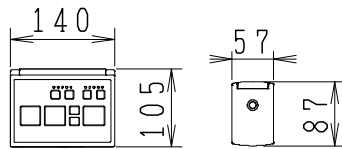

器具明細

品番	品名	個数
SC8051-RGB (C)	便器セット	1
ST6019-1EK	タンクセット	1
JCS-601DRA	温水洗浄便座	1

・便器セットCの場合はヒーター仕様を示します。
ヒーター便器の仕様

電源 AC100V 50/60Hz
消費電力 23W

・温水洗浄便座の仕様

電源 AC100V 50/60Hz
最大消費電力 334W

排水ソケットとフランジ部の固定

リモコン

ひとセンサー

保護カバー
(便座同梱部材)

寒冷地用
便器コード
1.0m

接続ホース
1.0m

便座コード
0.95m

アース線
0.95m

製図	写図	検図	承認	シリーズ名	品番	SC8051-RGB (C)	尺度	1/10
岩田		堀		ココクリンⅢα	ST6019-1EK			
				Janis ジャニス工業株式会社	図番	C805RT720		