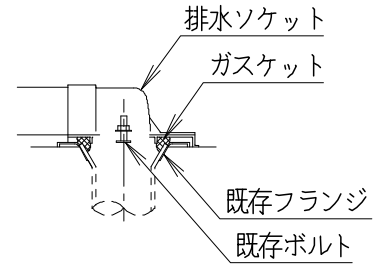

器具明細

品番	品名	個数
SC8051-RGB (C)	便器セット	1
ST6019-1EK	タンクセット	1
JCS-601DRA	温水洗浄便座	1

・便器セットCの場合はヒーター仕様を示します。
ヒーター便器の仕様

電源 AC100V 50/60Hz
消費電力 23W

・温水洗浄便座の仕様

電源 AC100V 50/60Hz
最大消費電力 334W

排水ソケットとフランジ部の固定

リモコン

ひとセンサー

保護カバー
(便座同梱部材)

寒冷地用
便器コード
1.0m

接続ホース
1.0m

便座コード
0.95m

アース線
0.95m

製図	写図	検図	承認	シリーズ名	品番	SC8051-RGB (C)	尺度	1/10
岩田		堀		ココクリンⅢα	ST6019-1EK			
				Janis ジャニス工業株式会社	図番	C805RT720		