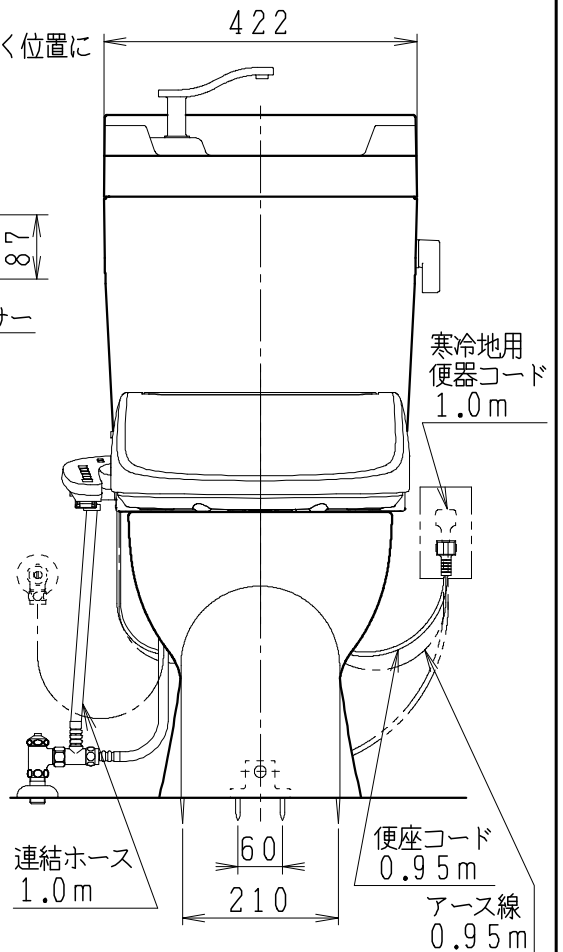

器具明細

品番	品名	個数
SC8051-RGB (C)	便器セット	1
ST6019-1EK	タンクセット	1
JCS-601DRA	温水洗浄便座	1

・便器セットCの場合はヒーター仕様を示します。
ヒーター便器の仕様

電源 AC100V 50/60Hz
消費電力 23W

・温水洗浄便座の仕様

電源 AC100V 50/60Hz
最大消費電力 334W

排水ソケットとフランジ部の固定

リモコン

ひとセンサー

保護カバー
(便座同梱部材)

寒冷地用
便器コード
1.0m

接続ホース
1.0m

便座コード
0.95m

アース線
0.95m

製図	写図	検図	承認	シリーズ名	品番	SC8051-RGB (C)	尺度	1/10
岩田		堀		ココクリンⅢα	ST6019-1EK			
				Janis ジャニス工業株式会社	図番	C805RT720		