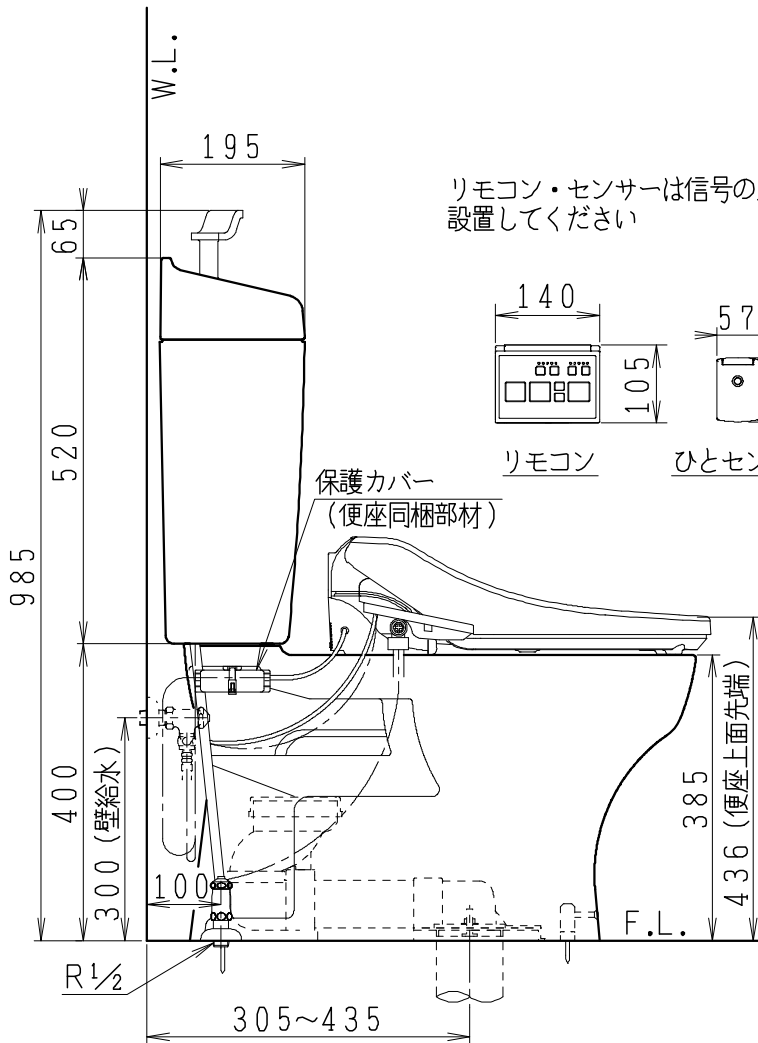

器具明細

品番	品名	個数
SC8051-RGB (C)	便器セット	1
ST6019-1EK	タンクセット	1
JCS-601DRA	温水洗浄便座	1

・便器セットCの場合はヒーター仕様を示します。
ヒーター便器の仕様

電源 AC100V 50/60Hz
消費電力 23W

・温水洗浄便座の仕様

電源 AC100V 50/60Hz
最大消費電力 334W

排水ソケットとフランジ部の固定

リモコン

ひとセンサー

保護カバー
(便座同梱部材)

寒冷地用
便器コード
1.0m

接続ホース
1.0m

便座コード
0.95m

アース線
0.95m

製図	写図	検図	承認	シリーズ名	品番	SC8051-RGB (C)	尺度	1/10
岩田		堀		ココクリンⅢα	ST6019-1EK			
				Janis ジャニス工業株式会社	図番	C805RT720		