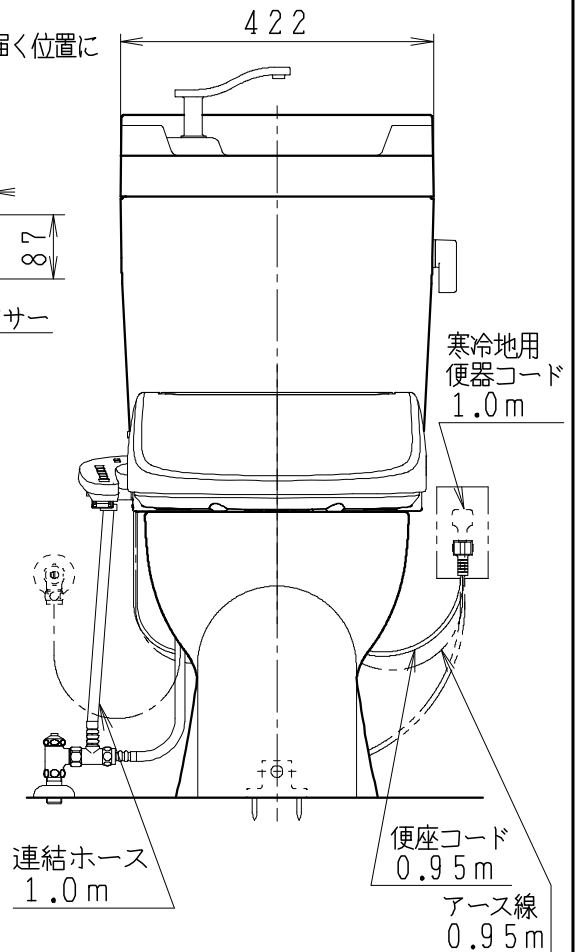

器具明細

品番	品名	個数
SC8051-SGB (C)	便器セット	1
ST6017-1EK	タンクセット	1
JCS-601DRA	温水洗浄便座	1

- ・便器セットCの場合はヒーター仕様を示します。
ヒーター便器の仕様 (コード長さ1m)
電源 AC100V 50/60Hz
消費電力 23W
- ・温水洗浄便座の仕様
電源 AC100V 50/60Hz
最大消費電力 334W

VP75の場合 床面カット
VU75、VU、VP100の場合 床上40mmカット

製図	写図	検図	承認	シリーズ名	品番	SC8051-SGB (C)	尺度	1
堀		間瀬	間瀬	ココクリンⅢα	品番	ST6017-1EK		10
				Janis ジャニス工業株式会社	図番	C805ST740		