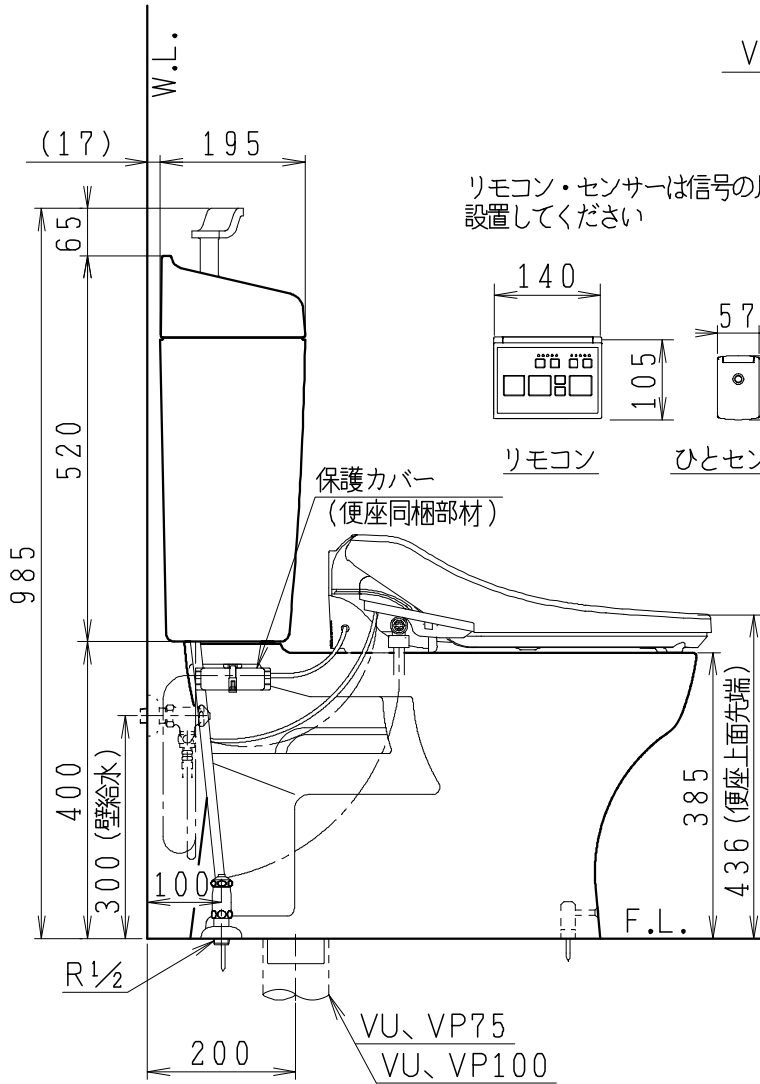

器具明細

品番	品名	個数
SC8051-SGB (C)	便器セット	1
ST6017-1EK	タンクセット	1
JCS-601DRA	温水洗浄便座	1

- ・便器セットCの場合はヒーター仕様を示します。
ヒーター便器の仕様 (コード長さ1m)
電源 AC100V 50/60Hz
消費電力 23W
- ・温水洗浄便座の仕様
電源 AC100V 50/60Hz
最大消費電力 334W

VP75の場合 床面カット
VU75、VU、VP100の場合 床上40mmカット

製図	写図	検図	承認	シリーズ名	品番	SC8051-SGB (C)	尺度	1
堀		間瀬	間瀬	ココクリンⅢα	品番	ST6017-1EK		10
				Janis ジャニス工業株式会社	図番	C805ST740		