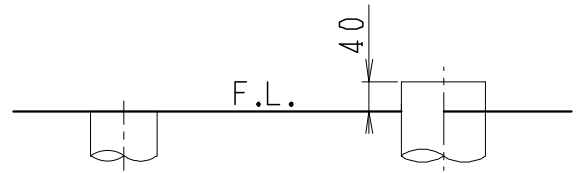

器具明細

品番	品名	個数
SC8051-SGB (C)	便器セット	1
ST6017-1EK	タンクセット	1
JCS-601DRA	温水洗浄便座	1

- ・便器セットCの場合はヒーター仕様を示します。
ヒーター便器の仕様 (コード長さ1m)
電源 AC100V 50/60Hz
消費電力 23W
- ・温水洗浄便座の仕様
電源 AC100V 50/60Hz
最大消費電力 334W

VP75の場合 床面カット
VU75、VU、VP100の場合 床上40mmカット