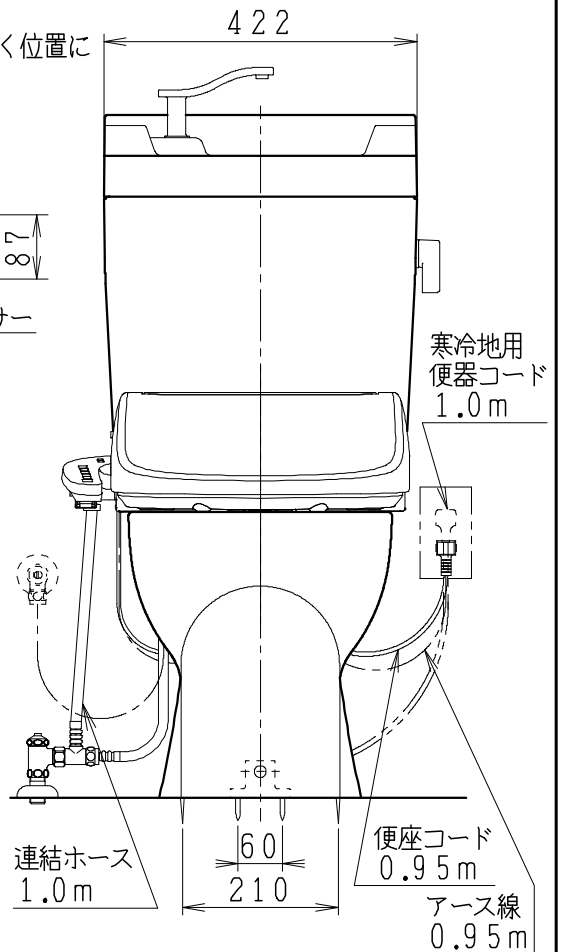

器具明細

品番	品名	個数
SC8051-SGB (C)	便器セット	1
ST6019-1EK	タンクセット	1
JCS-601DRA	温水洗浄便座	1

- ・便器セットCの場合はヒーター仕様を示します。
ヒーター便器の仕様
電源 AC100V 50/60Hz
消費電力 23W
- ・温水洗浄便座の仕様
電源 AC100V 50/60Hz
最大消費電力 334W

VP75の場合 床面カット VU75、VU、VP100の場合 床下40mmカット

製図	写図	検図	承認	シリーズ名	品番	尺度
岩田		堀		ココクリンⅢα	SC8051-SGB (C) ST6019-1EK	1/10
				Janis ジャニス工業株式会社	図番	C805ST890