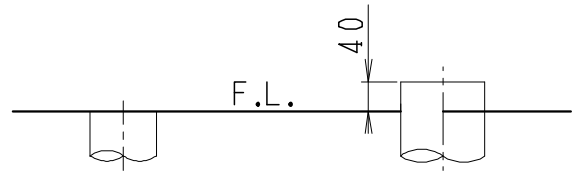

器具明細

品番	品名	個数
SC8051-SGB (C)	便器セット	1
ST6019-1EK	タンクセット	1
JCS-601DRA	温水洗浄便座	1

- ・便器セットCの場合はヒーター仕様を示します。
ヒーター便器の仕様
電源 AC100V 50/60Hz
消費電力 23W
- ・温水洗浄便座の仕様
電源 AC100V 50/60Hz
最大消費電力 334W

VP75の場合 床面カット VU75、VU、VP100の場合 床下40mmカット