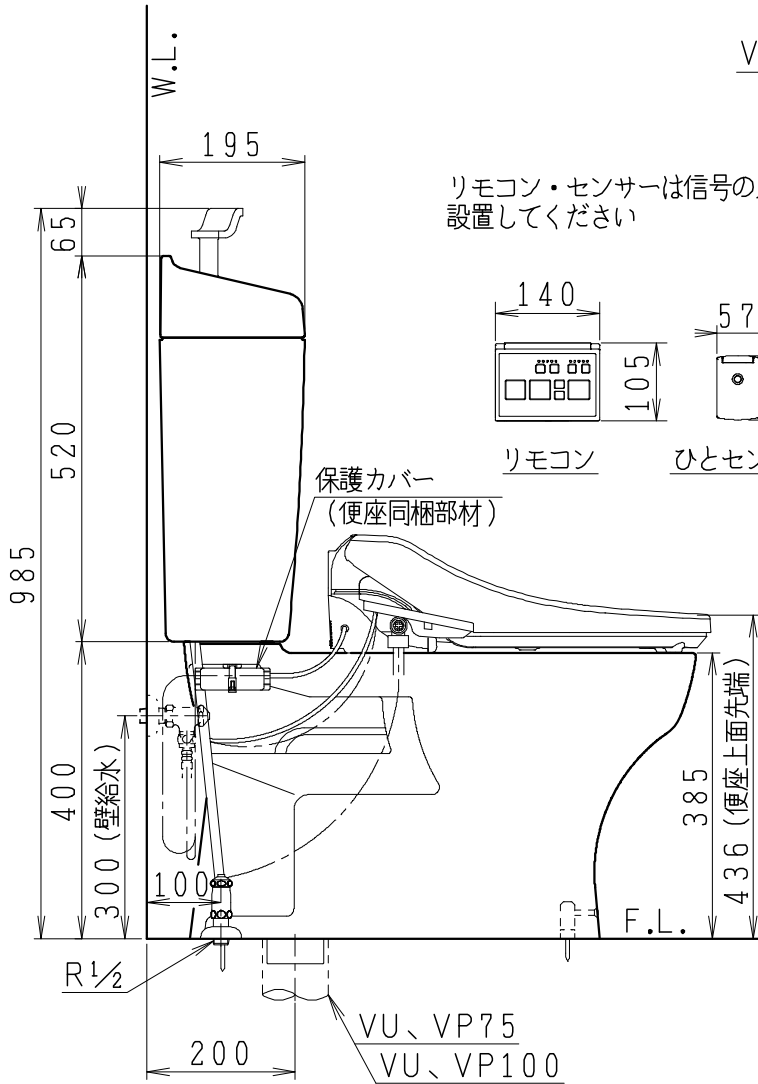

器具明細

品番	品名	個数
SC8051-SGB (C)	便器セット	1
ST6019-1EK	タンクセット	1
JCS-601DRA	温水洗浄便座	1

- ・便器セットCの場合はヒーター仕様を示します。
ヒーター便器の仕様
電源 AC100V 50/60Hz
消費電力 23W
- ・温水洗浄便座の仕様
電源 AC100V 50/60Hz
最大消費電力 334W

VP75の場合 床面カット VU75、VU、VP100の場合 床下40mmカット

製図	写図	検図	承認	シリーズ名	品番	尺度
岩田		堀		ココクリンⅢα	SC8051-SGB (C) ST6019-1EK	1/10
				Janis ジャニス工業株式会社	図番	C805ST890