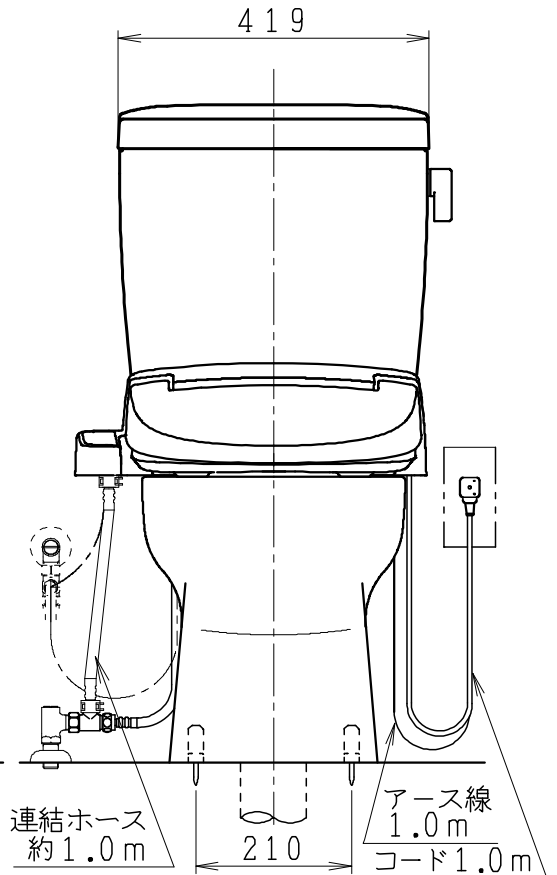

器具明細

品番	品名	個数
SC8090-RGB (C)	便器セット	1
ST0790-0E (Y)M	タンクセット	1
JCS-310型	温水洗浄便座	1

- ・便器セットCの場合はヒーター仕様を示します。ヒーター便器の仕様（コード長さ1m）  
電源 AC100V 50/60Hz  
消費電力 23W
- ・タンクセットYの場合水抜方式を示します。（別途配管用水抜栓を設置してください）
- ・温水洗浄便座の仕様  
電源 AC100V 50/60Hz  
最大消費電力 300W
- ・温水洗浄便座はENN.DNNタイプ共、外観・寸法が同じで便座機能が異なります。

製 図	写 図	検 図	承認	品名	洋風タンク密結サイホン防露便器セット 陶器製防露型手洗無密結ロータンクセット	品番	SC8090-RGB (C) ST0790-0E (Y)M	尺度	1 / 10
亀井		間瀬	間瀬	<b>Janis</b> ジャニス工業株式会社		図番	C809RT070		
28・11・30									