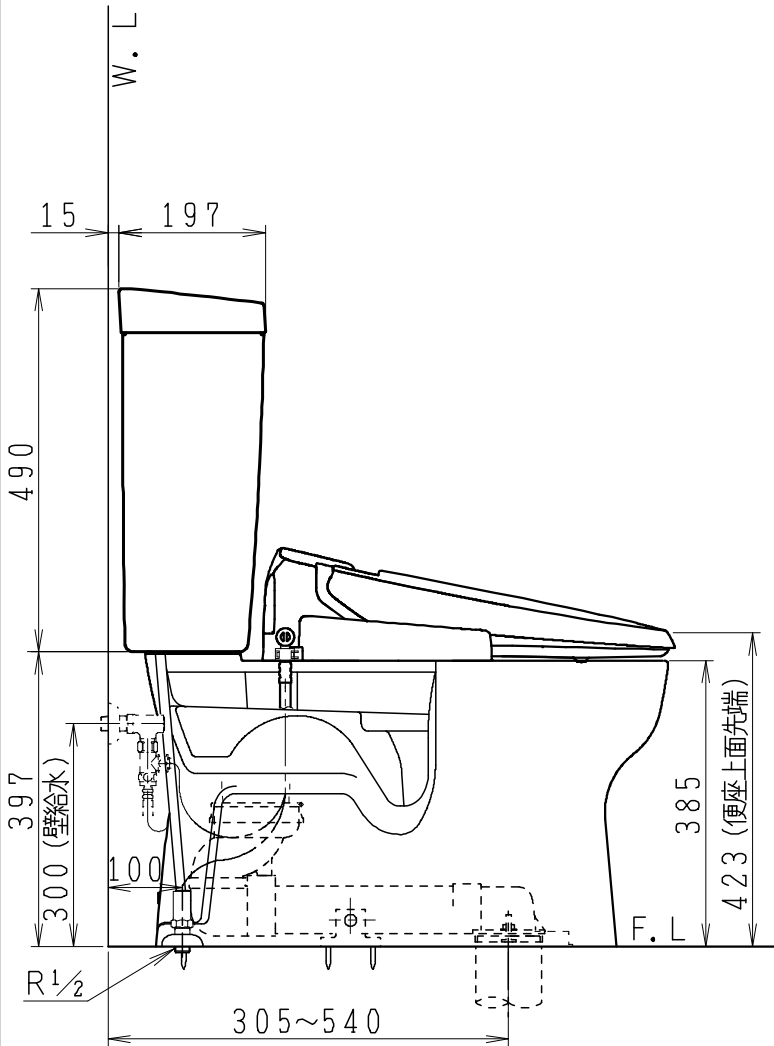

器具明細

品番	品名	個数
SC8090-RGB (C)	便器セット	1
ST0790-0E (Y)M	タンクセット	1
JCS-310型	温水洗浄便座	1

- ・便器セットCの場合はヒーター仕様を示します。ヒーター便器の仕様（コード長さ1m）  
電源 AC100V 50/60Hz  
消費電力 23W
- ・タンクセットYの場合水抜方式を示します。（別途配管用水抜栓を設置してください）
- ・温水洗浄便座の仕様  
電源 AC100V 50/60Hz  
最大消費電力 300W
- ・温水洗浄便座はENN.DNNタイプ共、外観・寸法が同じで便座機能が異なります。

製 図	写 図	検 図	承認	品名	洋風タンク密結サイホン防露便器セット 陶器製防露型手洗無密結ロータンクセット	品番	SC8090-RGB (C) ST0790-0E (Y)M	尺度	1 / 10
亀井		間瀬	間瀬	<b>Janis</b> ジャニス工業株式会社		図番	C809RT070		
28・11・30									