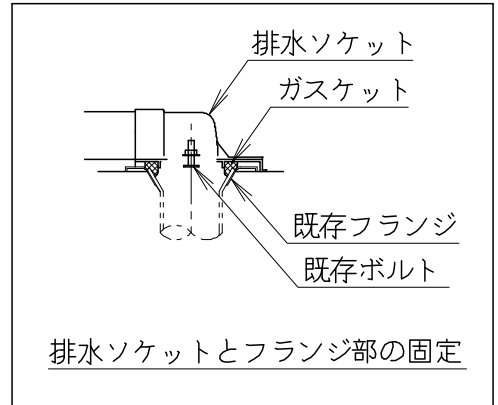

器具明細

品番	品名	個数
SC8090-RGB (C)	便器セット	1
ST0790-0E (Y)M	タンクセット	1
JCS-310型	温水洗浄便座	1

- ・便器セットCの場合はヒーター仕様を示します。ヒーター便器の仕様（コード長さ1m）  
電源 AC100V 50/60Hz  
消費電力 23W
- ・タンクセットYの場合水抜方式を示します。（別途配管用水抜栓を設置してください）
- ・温水洗浄便座の仕様  
電源 AC100V 50/60Hz  
最大消費電力 300W
- ・温水洗浄便座はENN.DNNタイプ共、外観・寸法が同じで便座機能が異なります。

製 図	写 図	検 図	承認	品名	洋風タンク密結サイホン防露便器セット 陶器製防露型手洗無密結ロータンクセット	品番	SC8090-RGB (C) ST0790-0E (Y)M	尺度	1 / 10
亀井		間瀬	間瀬	<b>Janis</b> ジャニス工業株式会社		図番	C809RT070		
28・11・30									