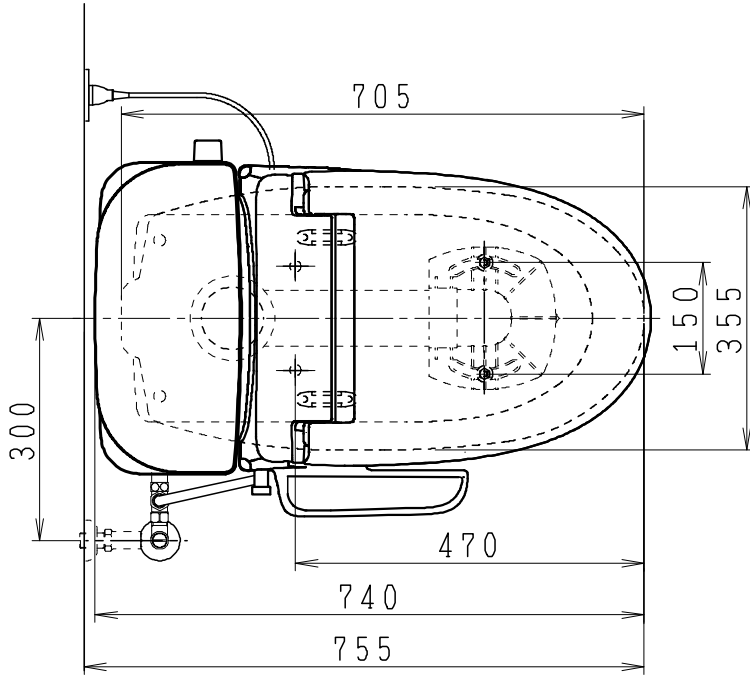

器具明細

品番	品名	個数
SC8090-RGB (C)	便器セット	1
ST0790-0E (Y)M	タンクセット	1
JCS-310型	温水洗浄便座	1

- ・便器セットCの場合はヒーター仕様を示します。ヒーター便器の仕様（コード長さ1m）  
電源 AC100V 50/60Hz  
消費電力 23W
- ・タンクセットYの場合水抜方式を示します。（別途配管用水抜栓を設置してください）
- ・温水洗浄便座の仕様  
電源 AC100V 50/60Hz  
最大消費電力 300W
- ・温水洗浄便座はENN.DNNタイプ共、外観・寸法が同じで便座機能が異なります。

製 図	写 図	検 図	承認	品名	洋風タンク密結サイホン防露便器セット 陶器製防露型手洗無密結ロータンクセット	品番	SC8090-RGB (C) ST0790-0E (Y)M	尺度	1 / 10
亀井		間瀬	間瀬	<b>Janis</b> ジャニス工業株式会社		図番	C809RT070		
28・11・30									