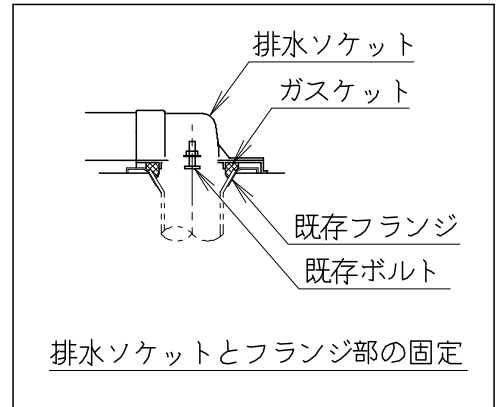

器具明細

品番	品名	個数
SC8090-RGB(C)	便器セット	1
ST0790-0E(Y)M	タンクセット	1
JCS-851DRN	温水洗浄便座	1

- ・便器セットCの場合はヒーター仕様を示します。
ヒーター便器の仕様(コード長さ1m)
電源 AC100V 50/60Hz
消費電力 23W
- ・温水洗浄便座の仕様
電源 AC100V 50/60Hz
最大消費電力 1055W
- ・タンクセットYの場合水抜方式を示します。
(別途配管用水抜栓を設置してください)

リモコン

リモコンは信号の届く位置に設置してください

製 図	写 図	検 図	承認	品名	洋風タンク密結サイホン防露便器セット 陶器製防露型手洗無密結ロータンクセット	品番	SC8090-RGB(C) ST0790-0E(Y)M	尺度	1 / 10
亀井		間瀬	間瀬	Janis ジャニス工業株式会社		図番	C809RT060		
16・11・30									