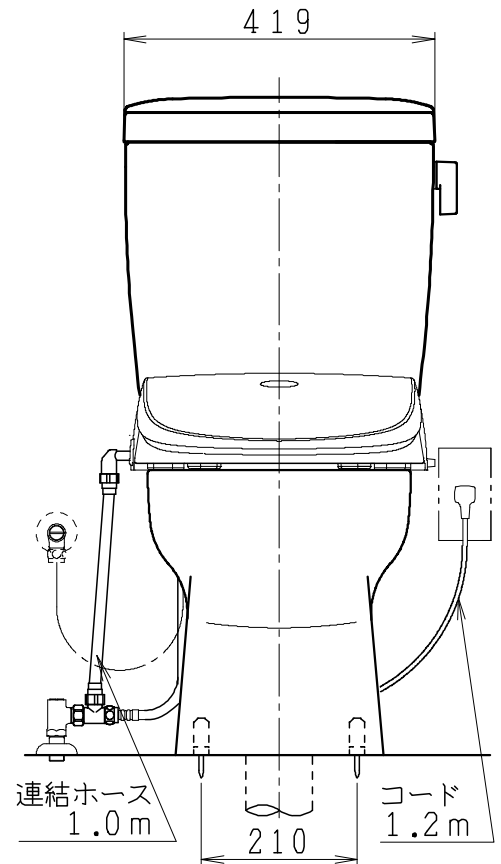

器具明細

品番	品名	個数
SC8090-RGB(C)	便器セット	1
ST0790-0E(Y)M	タンクセット	1
JCS-851DRN	温水洗浄便座	1

- ・便器セットCの場合はヒーター仕様を示します。
ヒーター便器の仕様(コード長さ1m)
電源 AC100V 50/60Hz
消費電力 23W
- ・温水洗浄便座の仕様
電源 AC100V 50/60Hz
最大消費電力 1055W
- ・タンクセットYの場合水抜方式を示します。
(別途配管用水抜栓を設置してください)

リモコン

リモコンは信号の届く位置に設置してください

製 図	写 図	検 図	承認	品名	洋風タンク密結サイホン防露便器セット 陶器製防露型手洗無密結ロータンクセット	品番	SC8090-RGB(C) ST0790-0E(Y)M	尺度	1 / 10
亀井		間瀬	間瀬	Janis ジャニス工業株式会社		図番	C809RT060		
16・11・30									