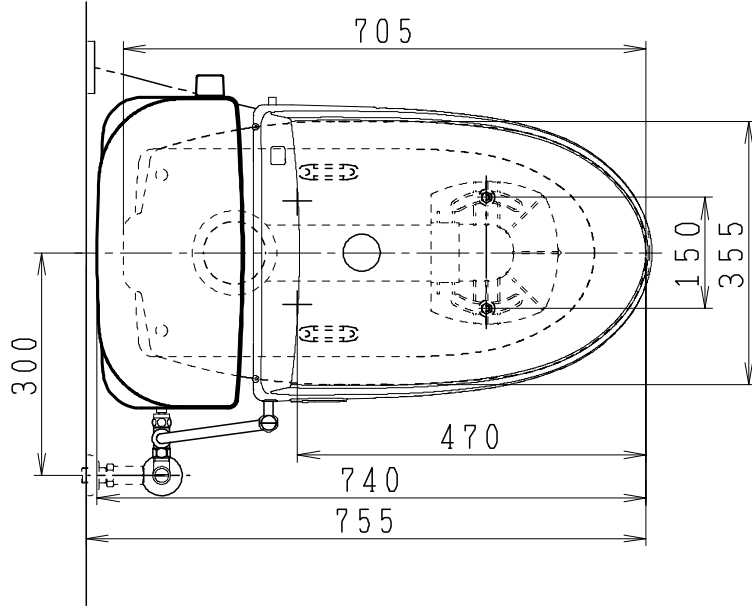

器具明細

品番	品名	個数
SC8090-RGB(C)	便器セット	1
ST0790-0E(Y)M	タンクセット	1
JCS-851DRN	温水洗浄便座	1

- ・便器セットCの場合はヒーター仕様を示します。
ヒーター便器の仕様(コード長さ1m)
電源 AC100V 50/60Hz
消費電力 23W
- ・温水洗浄便座の仕様
電源 AC100V 50/60Hz
最大消費電力 1055W
- ・タンクセットYの場合水抜方式を示します。
(別途配管用水抜栓を設置してください)

リモコン

リモコンは信号の届く位置に設置してください

製 図	写 図	検 図	承認	品名	洋風タンク密結サイホン防露便器セット 陶器製防露型手洗無密結ロータンクセット	品番	SC8090-RGB(C) ST0790-0E(Y)M	尺度	1 / 10
亀井		間瀬	間瀬	Janis ジャニス工業株式会社		図番	C809RT060		
16・11・30									