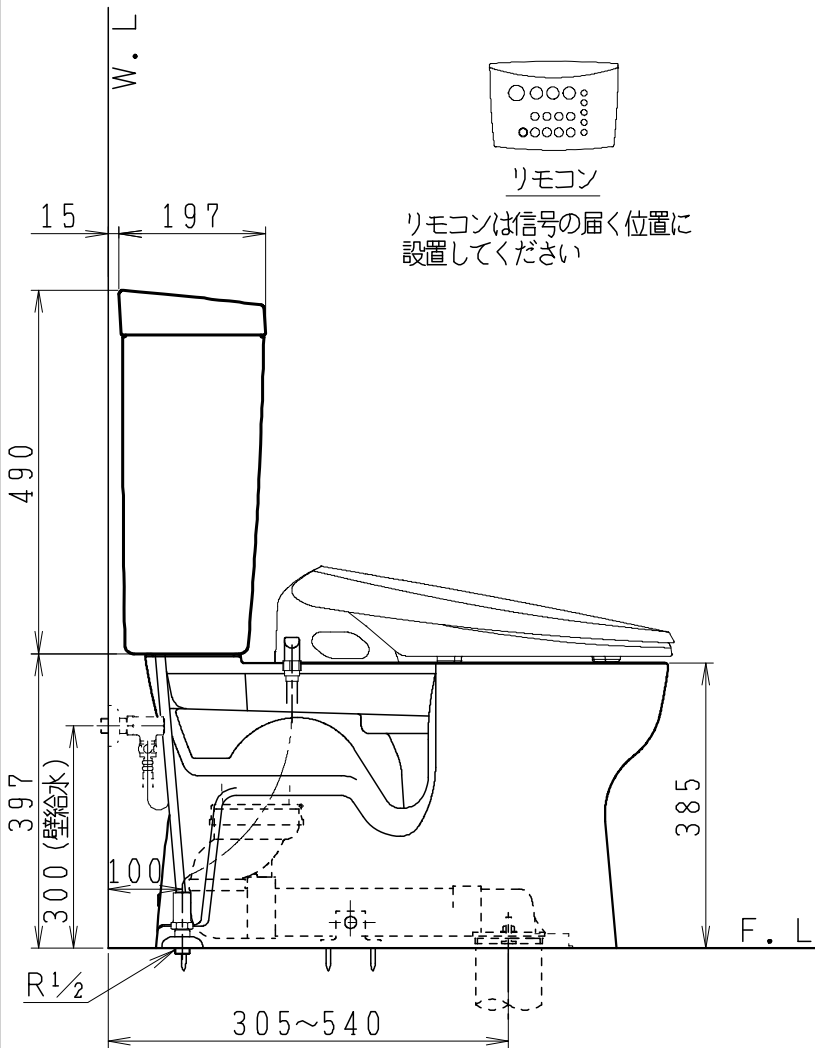

器具明細

品番	品名	個数
SC8090-RGB(C)	便器セット	1
ST0790-0E(Y)M	タンクセット	1
JCS-851DRN	温水洗浄便座	1

- ・便器セットCの場合はヒーター仕様を示します。
ヒーター便器の仕様(コード長さ1m)
電源 AC100V 50/60Hz
消費電力 23W
- ・温水洗浄便座の仕様
電源 AC100V 50/60Hz
最大消費電力 1055W
- ・タンクセットYの場合水抜方式を示します。
(別途配管用水抜栓を設置してください)

リモコン

リモコンは信号の届く位置に設置してください

製 図	写 図	検 図	承認	品名	洋風タンク密結サイホン防露便器セット 陶器製防露型手洗無密結ロータンクセット	品番	SC8090-RGB(C) ST0790-0E(Y)M	尺度	1 / 10
亀井		間瀬	間瀬	Janis ジャニス工業株式会社		図番	C809RT060		
16・11・30									