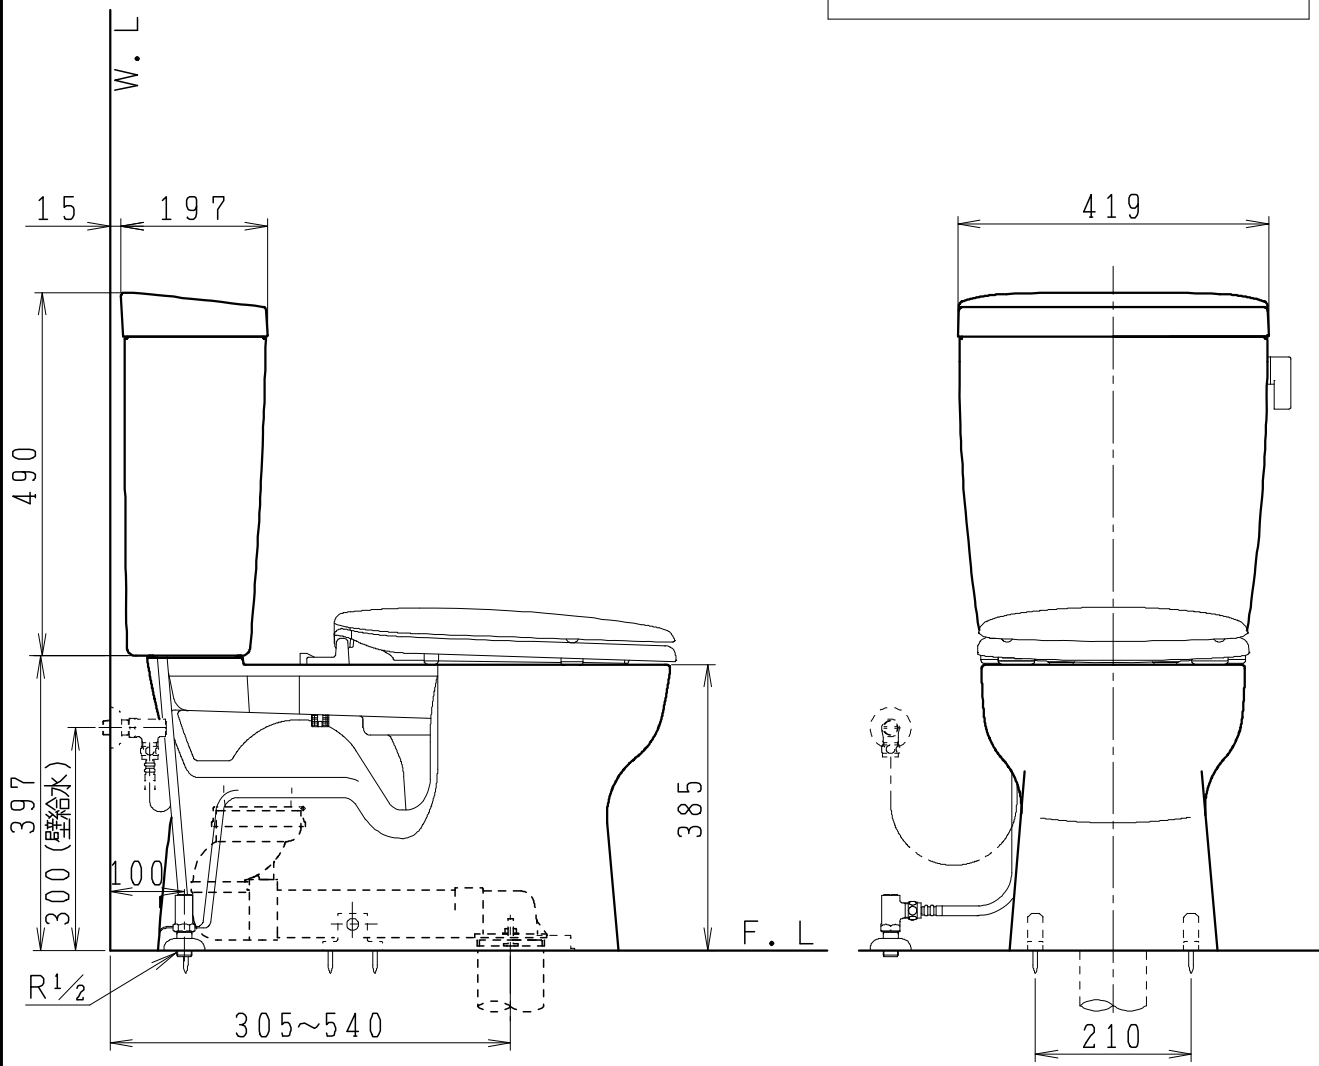

器具明細

品番	品名	個数
SC8090-RGB(C)	便器セット	1
ST0790-0E(Y)M	タンクセット	1
NC822W	前刃便座	1

- ・便器セットCの場合はヒーター仕様を示します。ヒーター便器の仕様(コード長さ1m)  
電源 AC100V 50/60Hz  
消費電力 23W
- ・タンクセットYの場合水抜方式を示します。(別途配管用水抜栓を設置してください)

製 図	写 図	検 図	承認	品名	洋風タンク密結サイホン防露便器セット 陶器製防露型手洗無密結ロータンクセット	品番	SC8090-RGB(C) ST0790-0E(Y)M	尺度	1 / 10
亀井		間瀬	間瀬	<b>Janis</b> ジャニス工業株式会社		図番	C809RT090		
16・11・30									