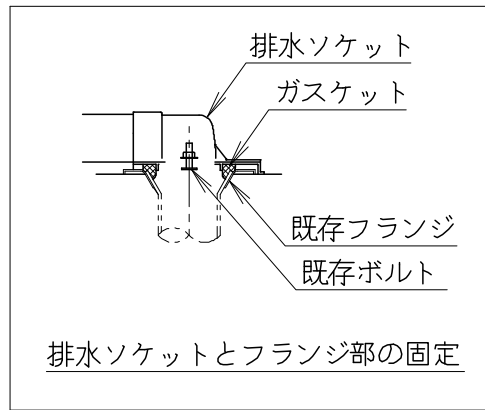

器具明細

品番	品名	個数
SC8090-RGB(C)	便器セット	1
ST0790-0E(Y)M	タンクセット	1
NC822W	前刃便座	1

- ・便器セットCの場合はヒーター仕様を示します。ヒーター便器の仕様(コード長さ1m)  
電源 AC100V 50/60Hz  
消費電力 23W
- ・タンクセットYの場合水抜方式を示します。(別途配管用水抜栓を設置してください)

製 図	写 図	検 図	承認	品名	洋風タンク密結サイホン防露便器セット 陶器製防露型手洗無密結ロータンクセット	品番	SC8090-RGB(C) ST0790-0E(Y)M	尺度	1 / 10
亀井		間瀬	間瀬	<b>Janis</b> ジャニス工業株式会社		図番	C809RT090		
16・11・30									