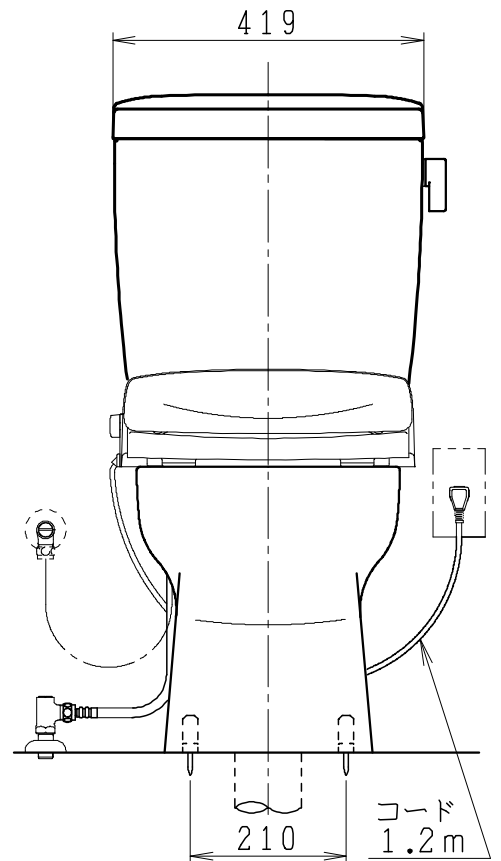

器具明細

品番	品名	個数
SC8090-RGB(C)	便器セット	1
ST0790-0E(Y)M	タンクセット	1
NC823WHL	前丸暖房便座	1

- ・便器セットCの場合はヒーター仕様を示します。
ヒーター便器の仕様(コード長さ1m)
電源 AC100V 50/60Hz
消費電力 2.3W
- ・タンクセットYの場合水抜方式を示します。
(別途配管用水抜栓を設置してください)
- ・前丸暖房便座の仕様
電源 AC100V 50/60Hz
最大消費電力 4.8W

製 図	写 図	検 図	承認	品名	洋風タンク密結サイホン防露便器セット 陶器製防露型手洗無密結ロータンクセット	品番	SC8090-RGB(C) ST0790-0E(Y)M	尺度	1 / 10
亀井		間瀬	間瀬	Janis ジャニス工業株式会社		図番	C809RT080		
16・11・30									