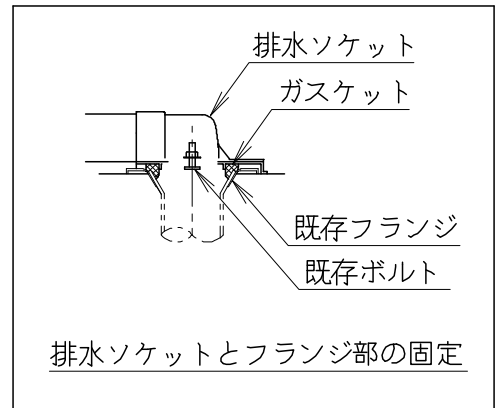

器具明細

品番	品名	個数
SC8090-RGB(C)	便器セット	1
ST0790-0E(Y)M	タンクセット	1
NC823WHL	前丸暖房便座	1

- ・便器セットCの場合はヒーター仕様を示します。
ヒーター便器の仕様(コード長さ1m)
電源 AC100V 50/60Hz
消費電力 2.3W
- ・タンクセットYの場合水抜方式を示します。
(別途配管用水抜栓を設置してください)
- ・前丸暖房便座の仕様
電源 AC100V 50/60Hz
最大消費電力 4.8W

製 図	写 図	検 図	承認	品名	洋風タンク密結サイホン防露便器セット 陶器製防露型手洗無密結ロータンクセット	品番	SC8090-RGB(C) ST0790-0E(Y)M	尺度	1 / 10
亀井		間瀬	間瀬	Janis ジャニス工業株式会社		図番	C809RT080		
16・11・30									