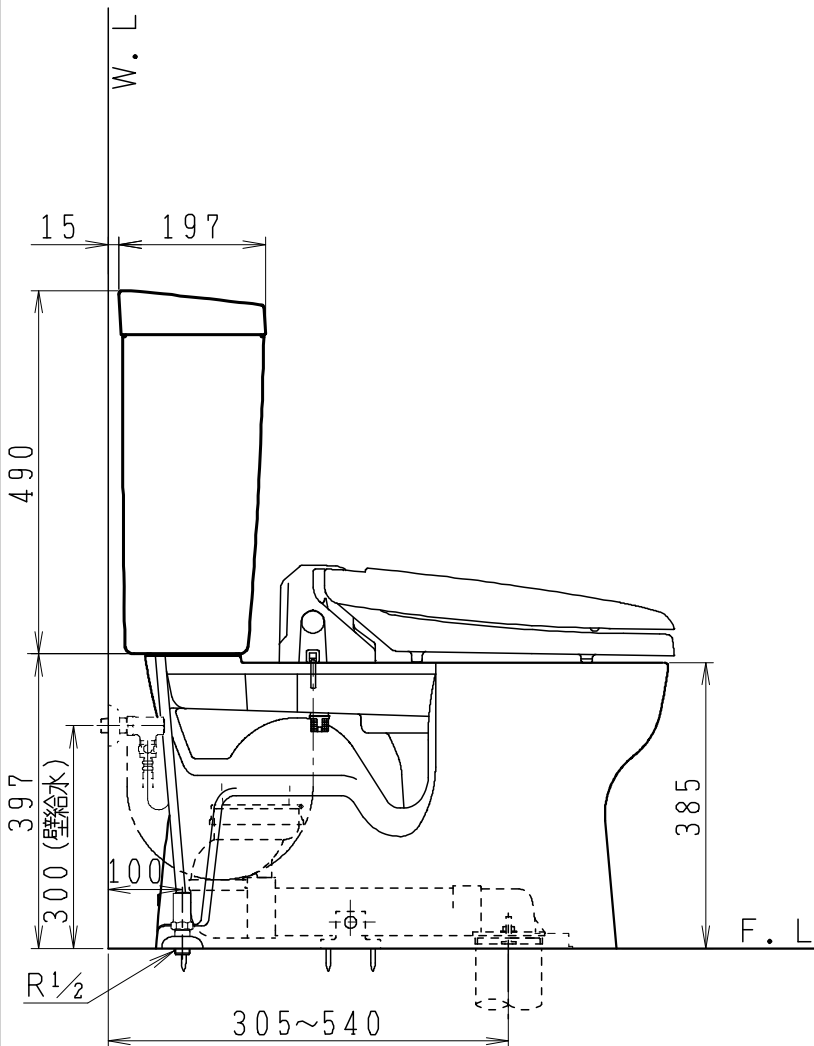

器具明細

品番	品名	個数
SC8090-RGB(C)	便器セット	1
ST0790-0E(Y)M	タンクセット	1
NC823WHL	前丸暖房便座	1

- ・便器セットCの場合はヒーター仕様を示します。
ヒーター便器の仕様(コード長さ1m)
電源 AC100V 50/60Hz
消費電力 2.3W
- ・タンクセットYの場合水抜方式を示します。
(別途配管用水抜栓を設置してください)
- ・前丸暖房便座の仕様
電源 AC100V 50/60Hz
最大消費電力 4.8W

製 図	写 図	検 図	承認	品名	洋風タンク密結サイホン防露便器セット 陶器製防露型手洗無密結ロータンクセット	品番	SC8090-RGB(C) ST0790-0E(Y)M	尺度	1 / 10
亀井		間瀬	間瀬	Janis ジャニス工業株式会社		図番	C809RT080		
16・11・30									