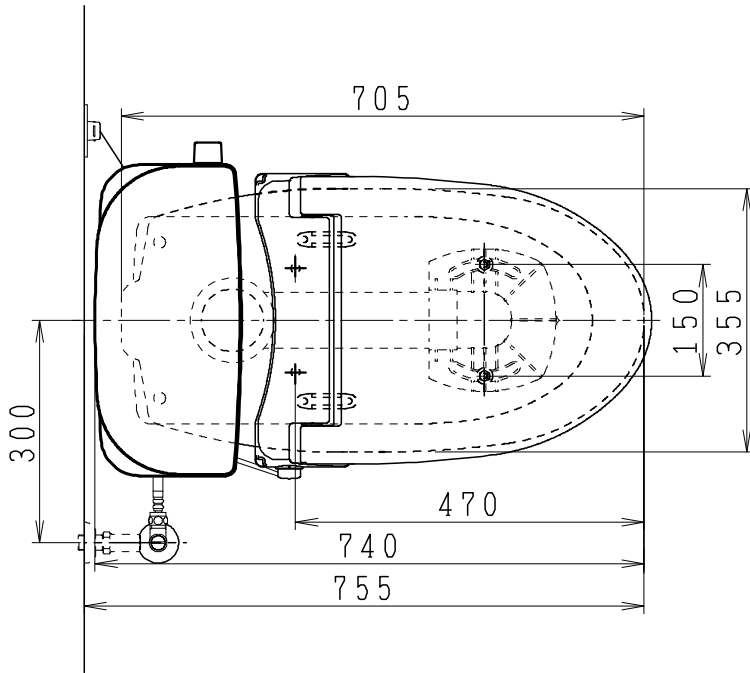

器具明細

品番	品名	個数
SC8090-RGB(C)	便器セット	1
ST0790-0E(Y)M	タンクセット	1
NC823WHL	前丸暖房便座	1

- ・便器セットCの場合はヒーター仕様を示します。
ヒーター便器の仕様(コード長さ1m)
電源 AC100V 50/60Hz
消費電力 2.3W
- ・タンクセットYの場合水抜方式を示します。
(別途配管用水抜栓を設置してください)
- ・前丸暖房便座の仕様
電源 AC100V 50/60Hz
最大消費電力 4.8W

製 図	写 図	検 図	承認	品名	洋風タンク密結サイホン防露便器セット 陶器製防露型手洗無密結ロータンクセット	品番	SC8090-RGB(C) ST0790-0E(Y)M	尺度	1 / 10
亀井		間瀬	間瀬	Janis ジャニス工業株式会社		図番	C809RT080		
16・11・30									