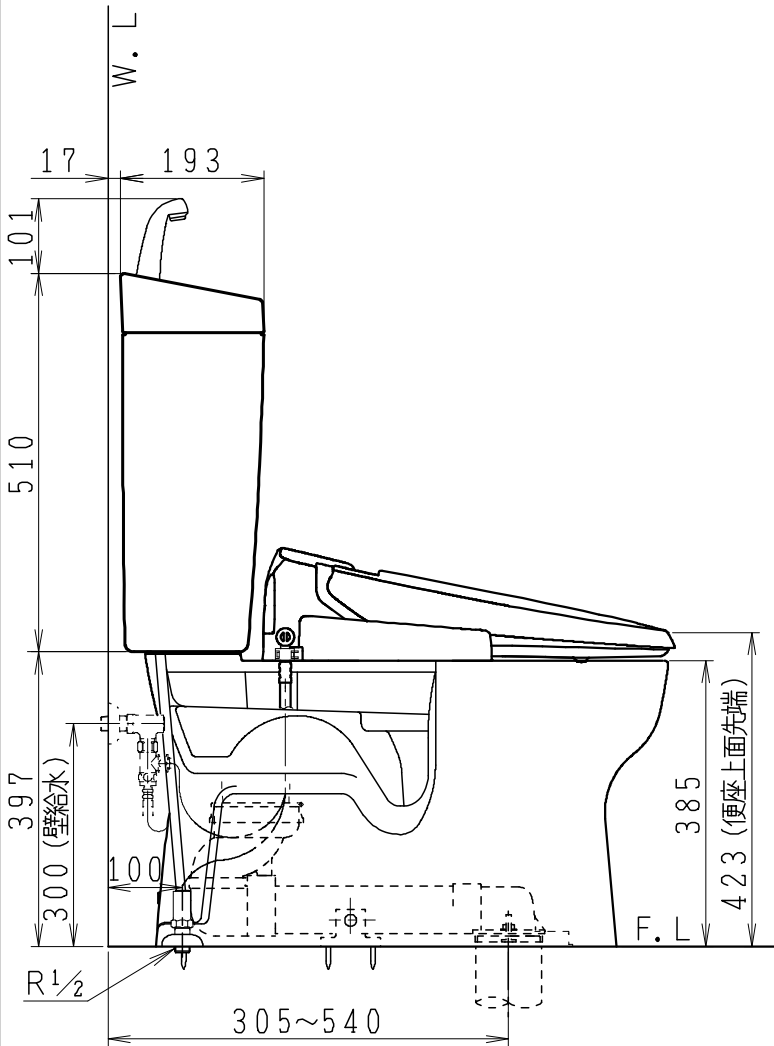

器具明細

品番	品名	個数
SC8090-RGB (C)	便器セット	1
ST0790-1E (Y)M	タンクセット	1
JCS-310型	温水洗浄便座	1

- ・便器セットCの場合はヒーター仕様を示します。ヒーター便器の仕様（コード長さ1m）
電源 AC100V 50/60Hz
消費電力 23W
- ・タンクセットYの場合水抜方式を示します。（別途配管用水抜栓を設置してください）
- ・温水洗浄便座の仕様
電源 AC100V 50/60Hz
最大消費電力 300W
- ・温水洗浄便座はENN.DNNタイプ共、外観・寸法が同じで便座機能が異なります。

製 図	写 図	検 図	承認	品名	洋風タンク密結サイホン防露便器セット 陶器製防露型手洗付密結ロータンクセット	品番	SC8090-RGB (C) ST0790-1E (Y)M	尺度	1 / 10
亀井		間瀬	間瀬	Janis ジャニス工業株式会社		図番	C809RT020		
16・11・30									