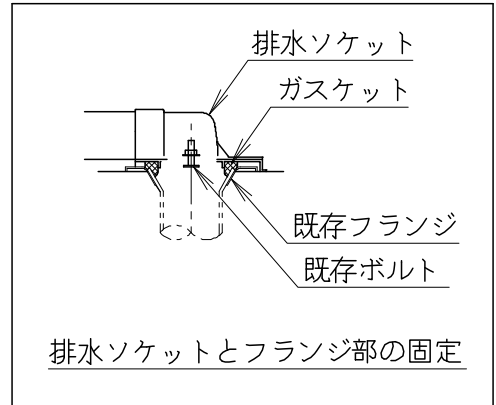

器具明細

品番	品名	個数
SC8090-RGB (C)	便器セット	1
ST0790-1E (Y)M	タンクセット	1
JCS-310型	温水洗浄便座	1

- ・便器セットCの場合はヒーター仕様を示します。ヒーター便器の仕様（コード長さ1m）
電源 AC100V 50/60Hz
消費電力 23W
- ・タンクセットYの場合水抜方式を示します。（別途配管用水抜栓を設置してください）
- ・温水洗浄便座の仕様
電源 AC100V 50/60Hz
最大消費電力 300W
- ・温水洗浄便座はENN.DNNタイプ共、外観・寸法が同じで便座機能が異なります。

製 図	写 図	検 図	承認	品名	洋風タンク密結サイホン防露便器セット 陶器製防露型手洗付密結ロータンクセット	品番	SC8090-RGB (C) ST0790-1E (Y)M	尺度	1 / 10
亀井		間瀬	間瀬	Janis ジャニス工業株式会社		図番	C809RT020		
16・11・30									