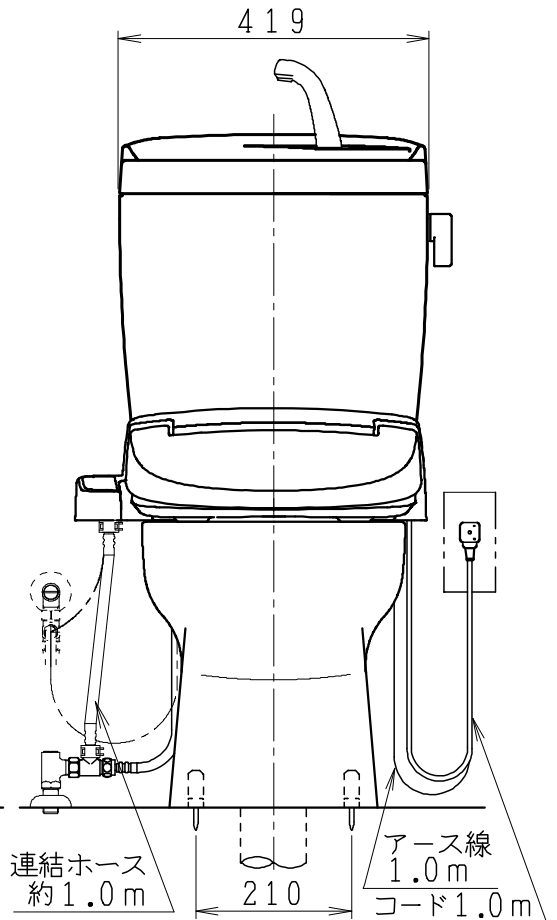

器具明細

品番	品名	個数
SC8090-RGB (C)	便器セット	1
ST0790-1E (Y)M	タンクセット	1
JCS-310型	温水洗浄便座	1

- ・便器セットCの場合はヒーター仕様を示します。ヒーター便器の仕様（コード長さ1m）
電源 AC100V 50/60Hz
消費電力 23W
- ・タンクセットYの場合水抜方式を示します。（別途配管用水抜栓を設置してください）
- ・温水洗浄便座の仕様
電源 AC100V 50/60Hz
最大消費電力 300W
- ・温水洗浄便座はENN.DNNタイプ共、外観・寸法が同じで便座機能が異なります。

製 図	写 図	検 図	承認	品名	洋風タンク密結サイホン防露便器セット 陶器製防露型手洗付密結ロータンクセット	品番	SC8090-RGB (C) ST0790-1E (Y)M	尺度	1 / 10
亀井		間瀬	間瀬	Janis ジャニス工業株式会社		図番	C809RT020		
16・11・30									