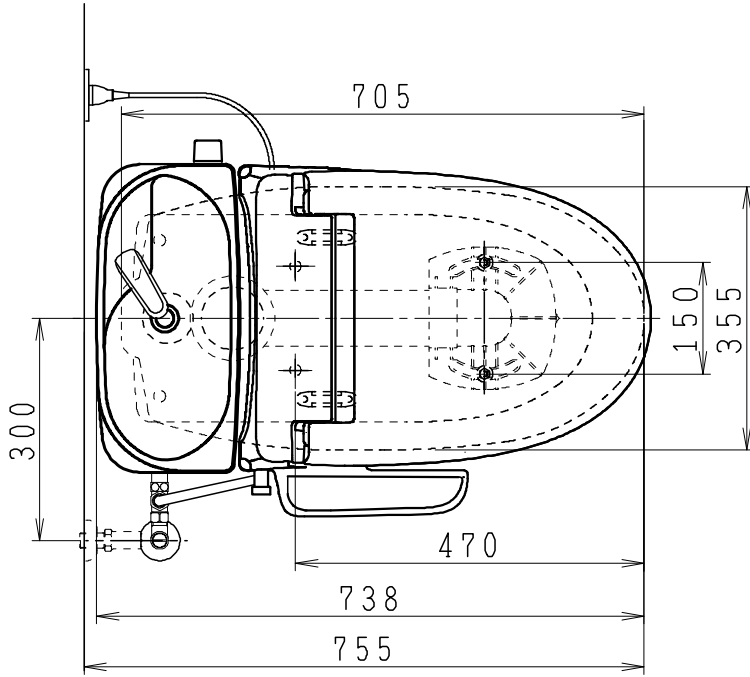

器具明細

品番	品名	個数
SC8090-RGB (C)	便器セット	1
ST0790-1E (Y)M	タンクセット	1
JCS-310型	温水洗浄便座	1

- ・便器セットCの場合はヒーター仕様を示します。ヒーター便器の仕様（コード長さ1m）
電源 AC100V 50/60Hz
消費電力 23W
- ・タンクセットYの場合水抜方式を示します。（別途配管用水抜栓を設置してください）
- ・温水洗浄便座の仕様
電源 AC100V 50/60Hz
最大消費電力 300W
- ・温水洗浄便座はENN.DNNタイプ共、外観・寸法が同じで便座機能が異なります。

製 図	写 図	検 図	承認	品名	洋風タンク密結サイホン防露便器セット 陶器製防露型手洗付密結ロータンクセット	品番	SC8090-RGB (C) ST0790-1E (Y)M	尺度	1 / 10
亀井		間瀬	間瀬	Janis ジャニス工業株式会社		図番	C809RT020		
16・11・30									