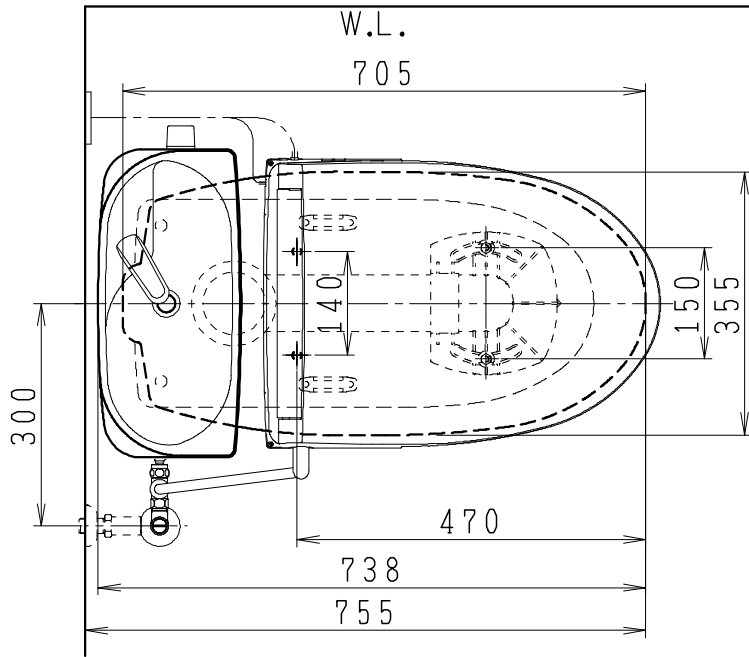

器具明細

品番	品名	個数
SC8090-RGB(C)	便器セット	1
ST0790-1E(Y)M	タンクセット	1
JCS-590DRN	温水洗浄便座	1

- ・便器セットCの場合はヒーター仕様を示します。
ヒーター便器の仕様(コード長さ1m)
電源 AC100V 50/60Hz
消費電力 23W
- ・タンクセットYの場合水抜方式を示します。
(別途配管用水抜栓を設置してください)
- ・温水洗浄便座の仕様
電源 AC100V 50/60Hz
最大消費電力 1060W

リモコン
リモコンは信号の届く位置に
設置してください

製 図	写 図	検 図	承認	シリーズ名	品番	SC8090-RGB(C)	尺 度	1 / 10
中村			間瀬	バリュークリンⅡ	品番	ST0790-1E(Y)M		
				Janis ジャニス工業株式会社	図番	C809RT120		