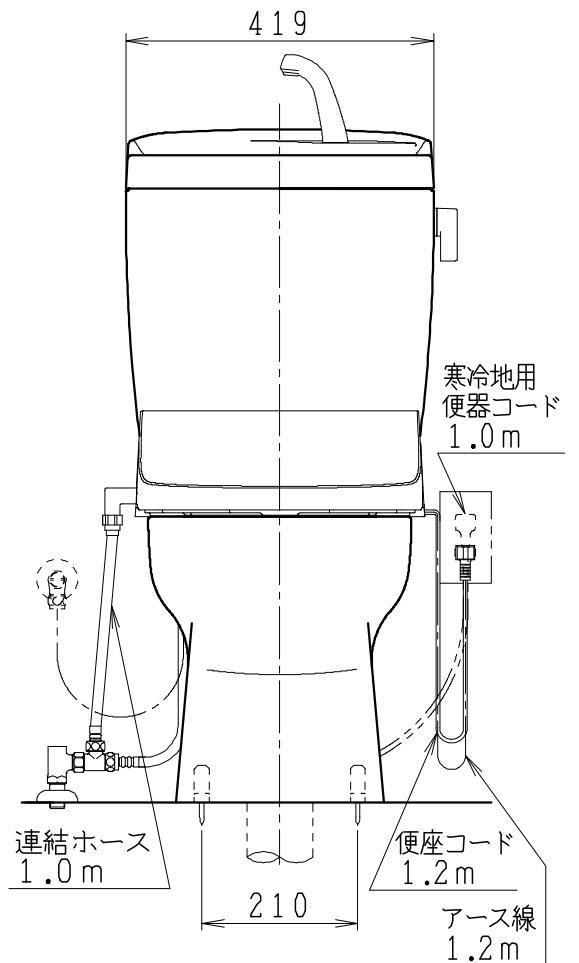

器具明細

品番	品名	個数
SC8090-RGB(C)	便器セット	1
ST0790-1E(Y)M	タンクセット	1
JCS-590DRN	温水洗浄便座	1

- ・便器セットCの場合はヒーター仕様を示します。
ヒーター便器の仕様(コード長さ1m)
電源 AC100V 50/60Hz
消費電力 23W
- ・タンクセットYの場合水抜方式を示します。
(別途配管用水抜栓を設置してください)
- ・温水洗浄便座の仕様
電源 AC100V 50/60Hz
最大消費電力 1060W

リモコン
リモコンは信号の届く位置に
設置してください

製 図	写 図	検 図	承認	シリーズ名	品番	SC8090-RGB(C)	尺 度	1 / 10
中村			間瀬	バリュークリンⅡ	品番	ST0790-1E(Y)M		
				Janis ジャニス工業株式会社	図番	C809RT120		