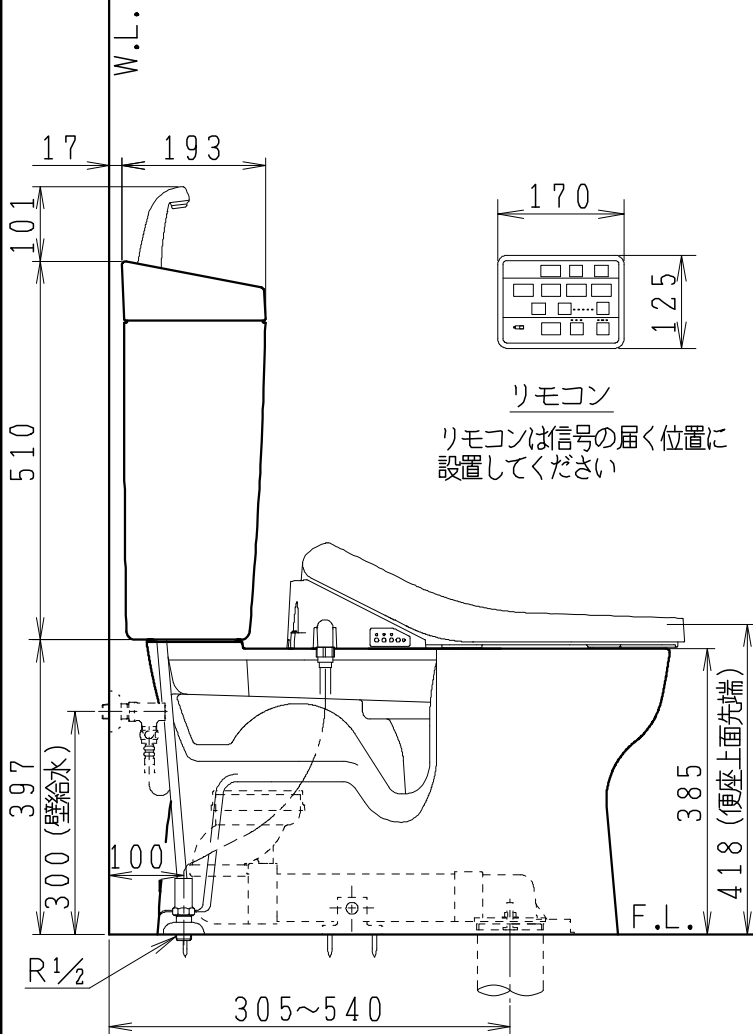

器具明細

品番	品名	個数
SC8090-RGB(C)	便器セット	1
ST0790-1E(Y)M	タンクセット	1
JCS-590DRN	温水洗浄便座	1

- ・便器セットCの場合はヒーター仕様を示します。
ヒーター便器の仕様(コード長さ1m)
電源 AC100V 50/60Hz
消費電力 23W
- ・タンクセットYの場合水抜方式を示します。
(別途配管用水抜栓を設置してください)
- ・温水洗浄便座の仕様
電源 AC100V 50/60Hz
最大消費電力 1060W

リモコン
リモコンは信号の届く位置に
設置してください

製 図	写 図	検 図	承認	シリーズ名	品番	SC8090-RGB(C)	尺 度	1 / 10
中村			間瀬	バリュークリンⅡ	品番	ST0790-1E(Y)M		
				Janis ジャニス工業株式会社	図番	C809RT120		