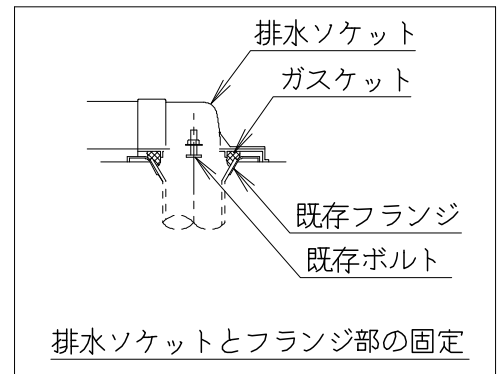

器具明細

品番	品名	個数
SC8090-RGB(C)	便器セット	1
ST0790-1E(Y)M	タンクセット	1
JCS-590DRN	温水洗浄便座	1

- ・便器セットCの場合はヒーター仕様を示します。
ヒーター便器の仕様(コード長さ1m)
電源 AC100V 50/60Hz
消費電力 23W
- ・タンクセットYの場合水抜方式を示します。
(別途配管用水抜栓を設置してください)
- ・温水洗浄便座の仕様
電源 AC100V 50/60Hz
最大消費電力 1060W

リモコン
リモコンは信号の届く位置に
設置してください

製 図	写 図	検 図	承認	シリーズ名	品番	SC8090-RGB(C)	尺 度	1 / 10
中村			間瀬	バリュークリンⅡ	品番	ST0790-1E(Y)M		
				Janis ジャニス工業株式会社	図番	C809RT120		