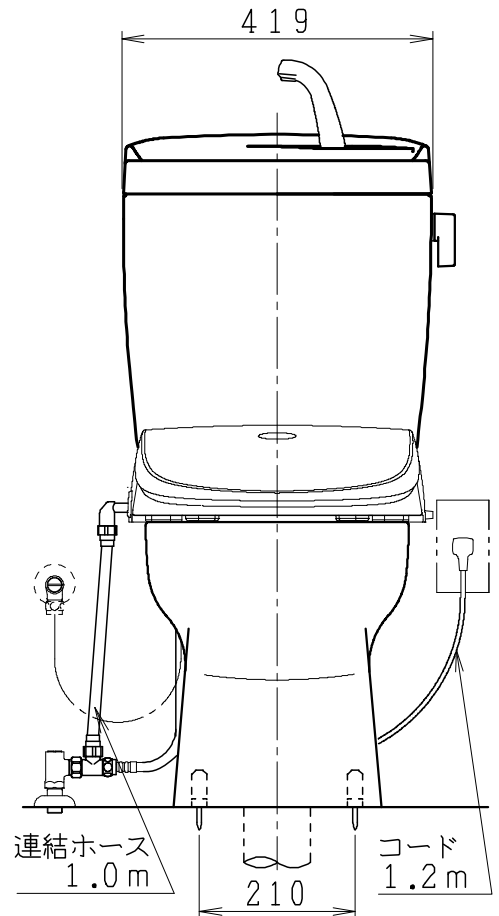

器具明細

| 品番            | 品名     | 個数 |
|---------------|--------|----|
| SC8090-RGB(C) | 便器セット  | 1  |
| ST0790-1E(Y)M | タンクセット | 1  |
| JCS-851DRN    | 温水洗浄便座 | 1  |

- ・便器セットCの場合はヒーター仕様を示します。ヒーター便器の仕様(コード長さ1m)  
電源 AC100V 50/60Hz  
消費電力 23W
- ・温水洗浄便座の仕様  
電源 AC100V 50/60Hz  
最大消費電力 1055W
- ・タンクセットYの場合水抜方式を示します。(別途配管用水抜栓を設置してください)

リモコン

リモコンは信号の届く位置に設置してください

|          |     |     |    |                  |   |    |                                |    |        |
|----------|-----|-----|----|------------------|---|----|--------------------------------|----|--------|
| 製 図      | 写 図 | 検 図 | 承認 | 品名               | 洋風タンク密結サイホン防露便器セット<br>陶器製防露型手洗付密結ロータンクセット | 品番 | SC8090-RGB(C)<br>ST0790-1E(Y)M | 尺度 | 1 / 10 |
| 亀井       |     | 間瀬  | 間瀬 | Janis ジャニス工業株式会社 |   | 図番 | C809RT010                      |    |        |
| 16・11・30 |     |     |    |                  |   |    |                                |    |        |