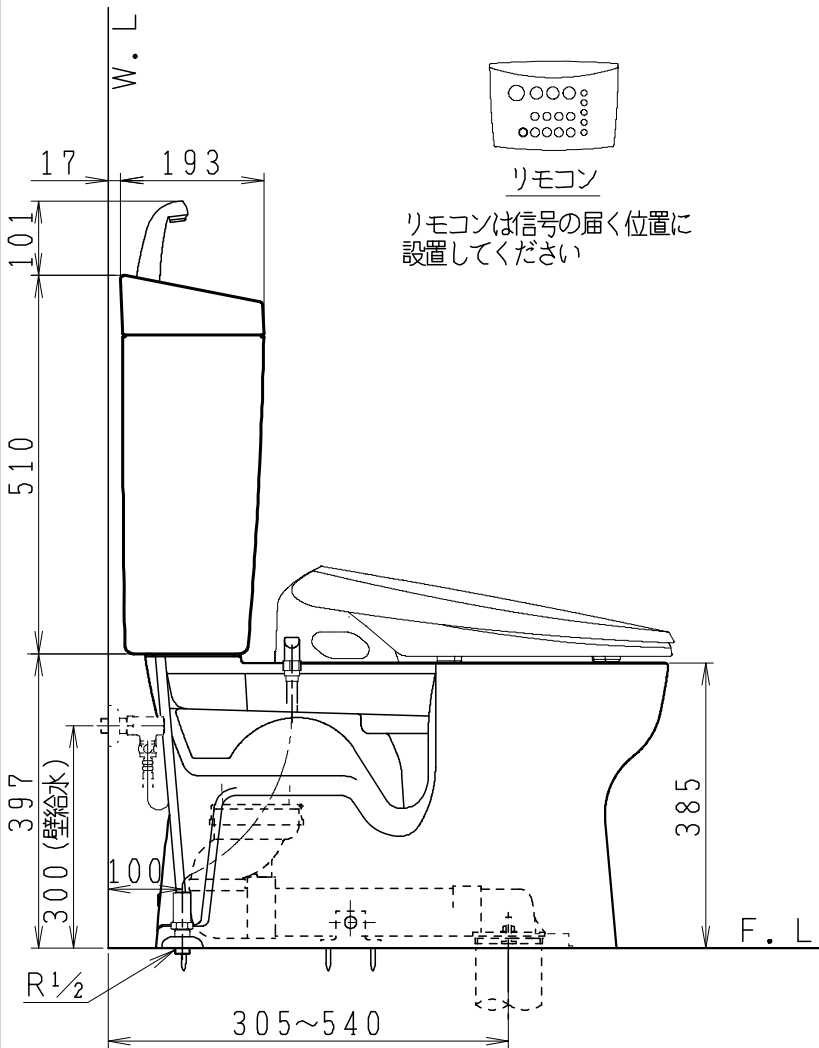

器具明細

| 品番            | 品名     | 個数 |
|---------------|--------|----|
| SC8090-RGB(C) | 便器セット  | 1  |
| ST0790-1E(Y)M | タンクセット | 1  |
| JCS-851DRN    | 温水洗浄便座 | 1  |

- ・便器セットCの場合はヒーター仕様を示します。ヒーター便器の仕様(コード長さ1m)  
電源 AC100V 50/60Hz  
消費電力 23W
- ・温水洗浄便座の仕様  
電源 AC100V 50/60Hz  
最大消費電力 1055W
- ・タンクセットYの場合水抜方式を示します。(別途配管用水抜栓を設置してください)

リモコン

リモコンは信号の届く位置に設置してください

|          |     |     |    |                  |   |    |                                |    |        |
|----------|-----|-----|----|------------------|---|----|--------------------------------|----|--------|
| 製 図      | 写 図 | 検 図 | 承認 | 品名               | 洋風タンク密結サイホン防露便器セット<br>陶器製防露型手洗付密結ロータンクセット | 品番 | SC8090-RGB(C)<br>ST0790-1E(Y)M | 尺度 | 1 / 10 |
| 亀井       |     | 間瀬  | 間瀬 | Janis ジャニス工業株式会社 |   | 図番 | C809RT010                      |    |        |
| 16・11・30 |     |     |    |                  |   |    |                                |    |        |