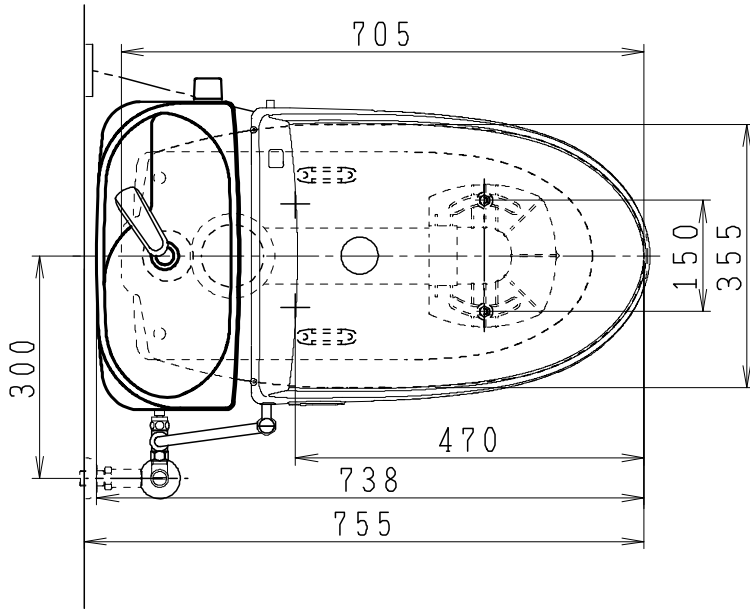

器具明細

| 品番            | 品名     | 個数 |
|---------------|--------|----|
| SC8090-RGB(C) | 便器セット  | 1  |
| ST0790-1E(Y)M | タンクセット | 1  |
| JCS-851DRN    | 温水洗浄便座 | 1  |

- ・便器セットCの場合はヒーター仕様を示します。ヒーター便器の仕様(コード長さ1m)  
電源 AC100V 50/60Hz  
消費電力 23W
- ・温水洗浄便座の仕様  
電源 AC100V 50/60Hz  
最大消費電力 1055W
- ・タンクセットYの場合水抜方式を示します。(別途配管用水抜栓を設置してください)

リモコン

リモコンは信号の届く位置に設置してください

|          |     |     |    |                  |   |    |                                |    |        |
|----------|-----|-----|----|------------------|---|----|--------------------------------|----|--------|
| 製 図      | 写 図 | 検 図 | 承認 | 品名               | 洋風タンク密結サイホン防露便器セット<br>陶器製防露型手洗付密結ロータンクセット | 品番 | SC8090-RGB(C)<br>ST0790-1E(Y)M | 尺度 | 1 / 10 |
| 亀井       |     | 間瀬  | 間瀬 | Janis ジャニス工業株式会社 |   | 図番 | C809RT010                      |    |        |
| 16・11・30 |     |     |    |                  |   |    |                                |    |        |