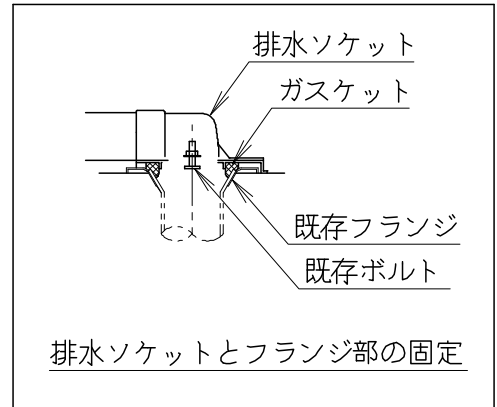

器具明細

| 品番            | 品名     | 個数 |
|---------------|--------|----|
| SC8090-RGB(C) | 便器セット  | 1  |
| ST0790-1E(Y)M | タンクセット | 1  |
| JCS-851DRN    | 温水洗浄便座 | 1  |

- ・便器セットCの場合はヒーター仕様を示します。ヒーター便器の仕様(コード長さ1m)  
電源 AC100V 50/60Hz  
消費電力 23W
- ・温水洗浄便座の仕様  
電源 AC100V 50/60Hz  
最大消費電力 1055W
- ・タンクセットYの場合水抜方式を示します。(別途配管用水抜栓を設置してください)

リモコン

リモコンは信号の届く位置に設置してください

|          |     |     |    |                  |   |    |                                |    |        |
|----------|-----|-----|----|------------------|---|----|--------------------------------|----|--------|
| 製 図      | 写 図 | 検 図 | 承認 | 品名               | 洋風タンク密結サイホン防露便器セット<br>陶器製防露型手洗付密結ロータンクセット | 品番 | SC8090-RGB(C)<br>ST0790-1E(Y)M | 尺度 | 1 / 10 |
| 亀井       |     | 間瀬  | 間瀬 | Janis ジャニス工業株式会社 |   | 図番 | C809RT010                      |    |        |
| 16・11・30 |     |     |    |                  |   |    |                                |    |        |