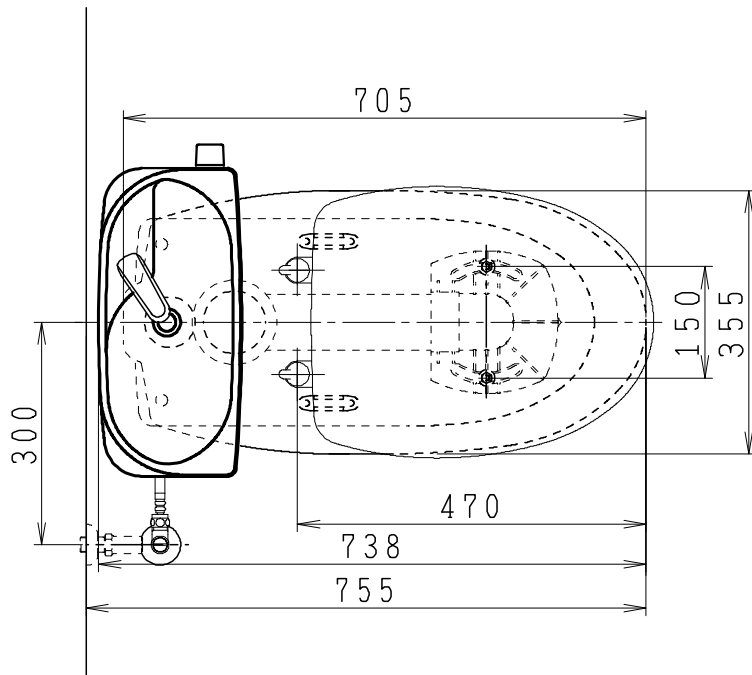

### 器具明細

品番	品名	個数
SC8090-RGB(C)	便器セット	1
ST0790-1E(Y)M	タンクセット	1
NC822W	前刃便座	1

- ・便器セットCの場合はヒーター仕様を示します。ヒーター便器の仕様(コード長さ1m)  
電源 AC100V 50/60Hz  
消費電力 23W
- ・タンクセットYの場合水抜方式を示します。(別途配管用水抜栓を設置してください)

製 図	写 図	検 図	承認	品名	洋風タンク密結サイホン防露便器セット 陶器製防露型手洗付密結ロータンクセット	品番	SC8090-RGB(C) ST0790-1E(Y)M	尺度	1 / 10
亀井		間瀬	間瀬	<b>Janis</b> ジャニス工業株式会社		図番	C809RT040		
16・11・30									