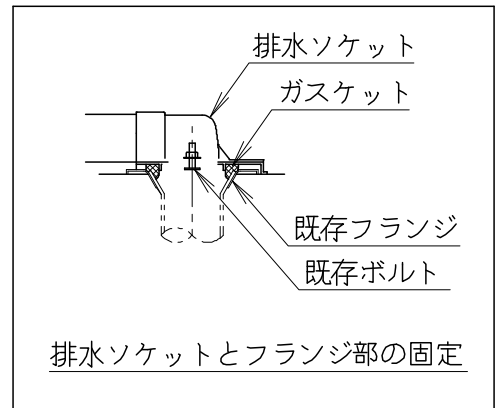

### 器具明細

品番	品名	個数
SC8090-RGB(C)	便器セット	1
ST0790-1E(Y)M	タンクセット	1
NC822W	前刃便座	1

- ・便器セットCの場合はヒーター仕様を示します。ヒーター便器の仕様(コード長さ1m)  
電源 AC100V 50/60Hz  
消費電力 23W
- ・タンクセットYの場合水抜方式を示します。(別途配管用水抜栓を設置してください)

製 図	写 図	検 図	承認	品名	洋風タンク密結サイホン防露便器セット 陶器製防露型手洗付密結ロータンクセット	品番	SC8090-RGB(C) ST0790-1E(Y)M	尺度	1 / 10
亀井		間瀬	間瀬	<b>Janis</b> ジャニス工業株式会社		図番	C809RT040		
16・11・30									