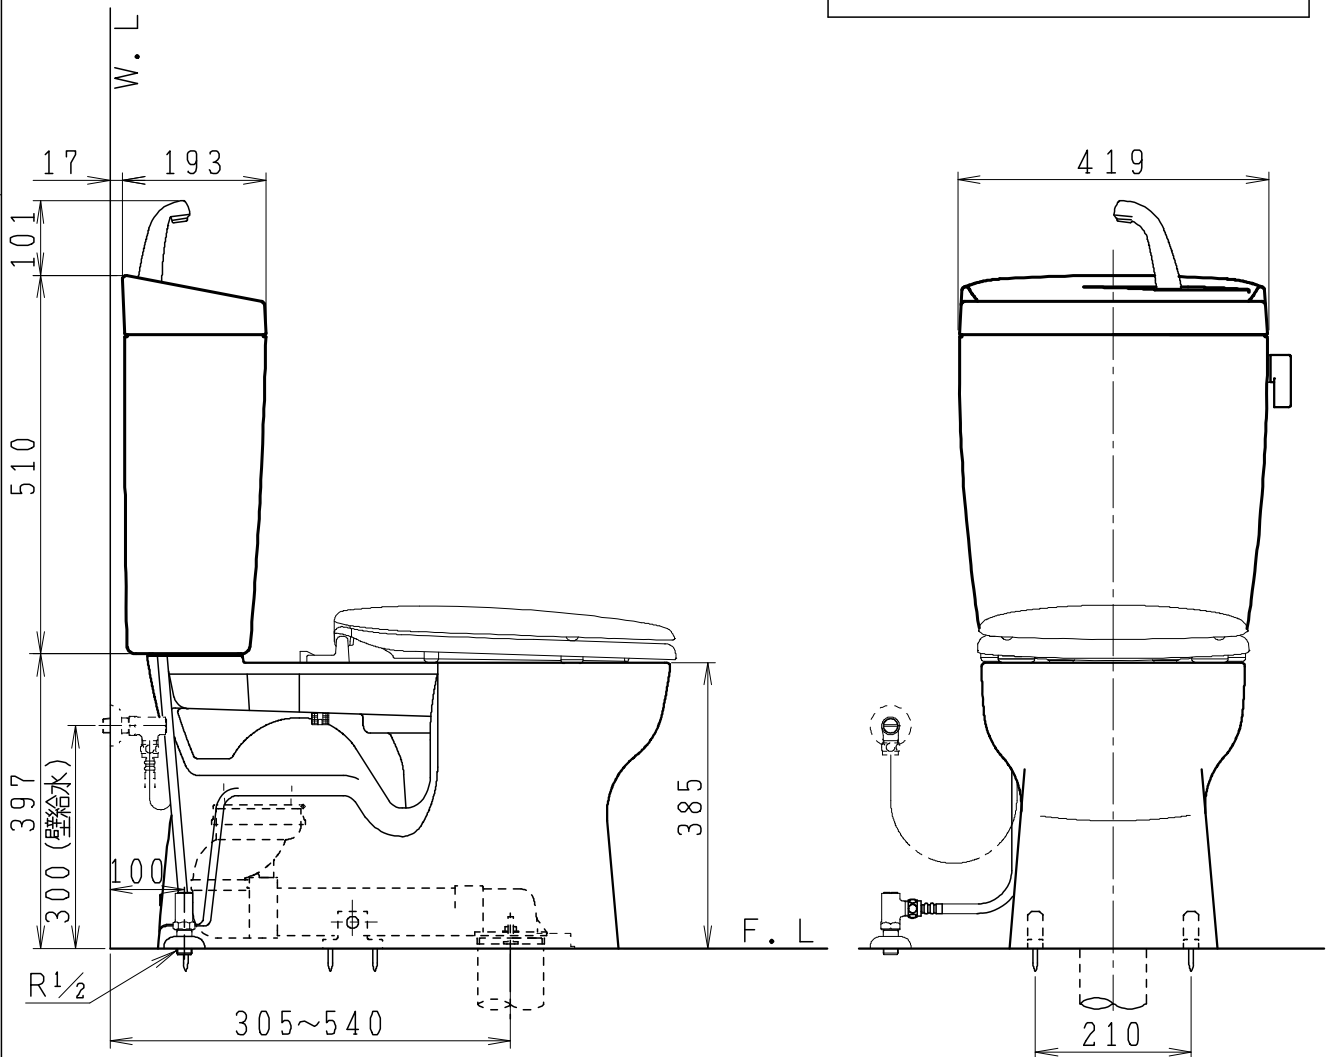

### 器具明細

品番	品名	個数
SC8090-RGB(C)	便器セット	1
ST0790-1E(Y)M	タンクセット	1
NC822W	前刃便座	1

- ・便器セットCの場合はヒーター仕様を示します。ヒーター便器の仕様(コード長さ1m)  
電源 AC100V 50/60Hz  
消費電力 23W
- ・タンクセットYの場合水抜方式を示します。(別途配管用水抜栓を設置してください)

製 図	写 図	検 図	承認	品名	洋風タンク密結サイホン防露便器セット 陶器製防露型手洗付密結ロータンクセット	品番	SC8090-RGB(C) ST0790-1E(Y)M	尺度	1 / 10
亀井		間瀬	間瀬	<b>Janis</b> ジャニス工業株式会社		図番	C809RT040		
16・11・30									