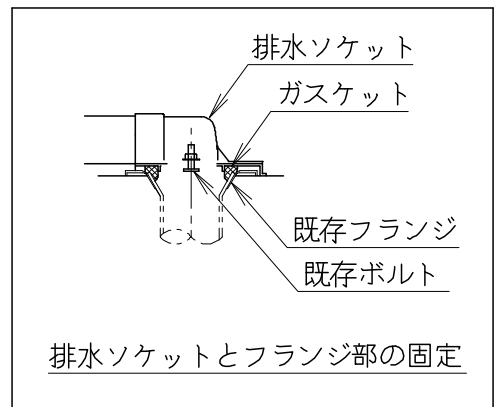

器具明細

品番	品名	個数
SC8090-RGB(C)	便器セット	1
ST0790-1E(Y)M	タンクセット	1
NC823WHL	前丸暖房便座	1

- ・便器セットCの場合はヒーター仕様を示します。ヒーター便器の仕様(コード長さ1m)
電源 AC100V 50/60Hz
消費電力 2.3W
- ・タンクセットYの場合水抜方式を示します。(別途配管用水抜栓を設置してください)
- ・前丸暖房便座の仕様
電源 AC100V 50/60Hz
最大消費電力 4.8W

製 図	写 図	検 図	承認	品名	洋風タンク密結サイホン防露便器セット 陶器製防露型手洗付密結ロータンクセット	品番	SC8090-RGB(C) ST0790-1E(Y)M	尺度	1 / 10
亀井		間瀬	間瀬	Janis ジャニス工業株式会社		図番	C809RT030		
16・11・30									