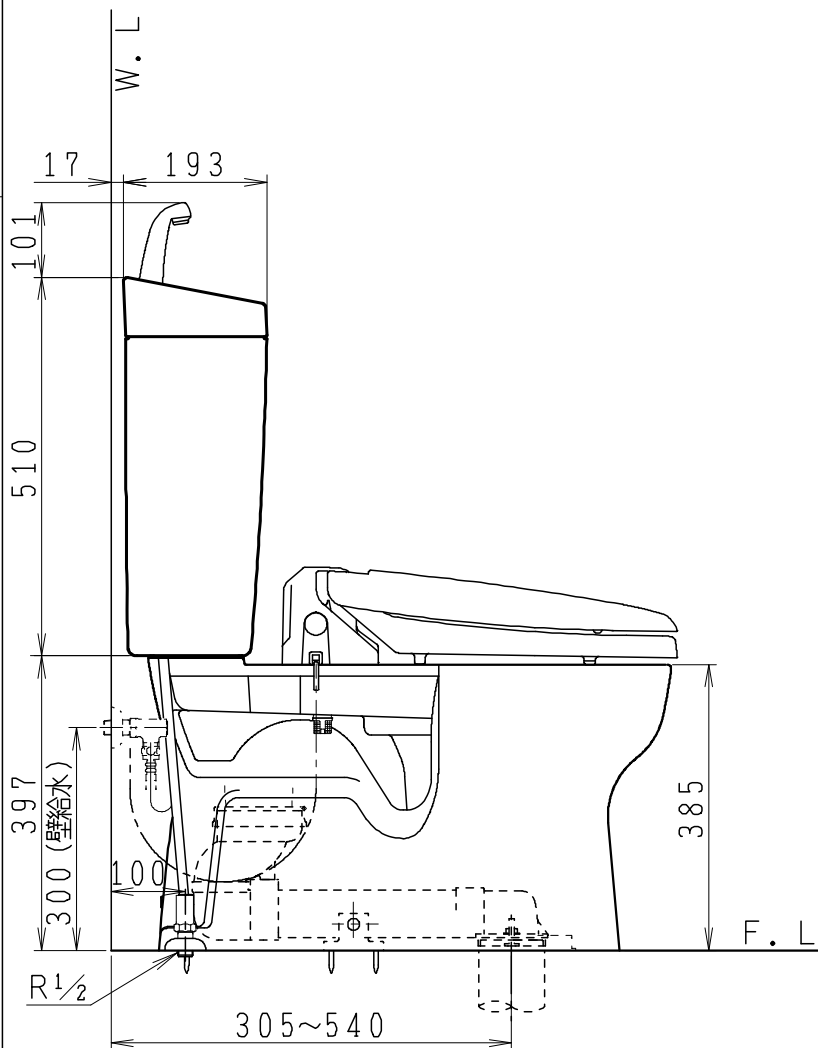

器具明細

品番	品名	個数
SC8090-RGB(C)	便器セット	1
ST0790-1E(Y)M	タンクセット	1
NC823WHL	前丸暖房便座	1

- ・便器セットCの場合はヒーター仕様を示します。ヒーター便器の仕様(コード長さ1m)
電源 AC100V 50/60Hz
消費電力 2.3W
- ・タンクセットYの場合水抜方式を示します。(別途配管用水抜栓を設置してください)
- ・前丸暖房便座の仕様
電源 AC100V 50/60Hz
最大消費電力 4.8W

製 図	写 図	検 図	承認	品名	洋風タンク密結サイホン防露便器セット 陶器製防露型手洗付密結ロータンクセット	品番	SC8090-RGB(C) ST0790-1E(Y)M	尺度	1 / 10
亀井		間瀬	間瀬	Janis ジャニス工業株式会社		図番	C809RT030		
16・11・30									