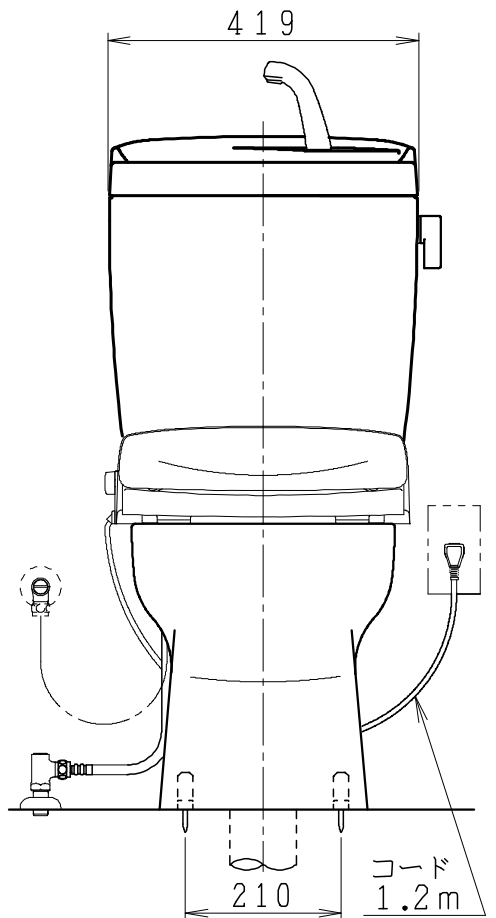

器具明細

品番	品名	個数
SC8090-RGB(C)	便器セット	1
ST0790-1E(Y)M	タンクセット	1
NC823WHL	前丸暖房便座	1

- ・便器セットCの場合はヒーター仕様を示します。ヒーター便器の仕様(コード長さ1m)
電源 AC100V 50/60Hz
消費電力 2.3W
- ・タンクセットYの場合水抜方式を示します。(別途配管用水抜栓を設置してください)
- ・前丸暖房便座の仕様
電源 AC100V 50/60Hz
最大消費電力 4.8W

製 図	写 図	検 図	承認	品名	洋風タンク密結サイホン防露便器セット 陶器製防露型手洗付密結ロータンクセット	品番	SC8090-RGB(C) ST0790-1E(Y)M	尺度	1 / 10
亀井		間瀬	間瀬	Janis ジャニス工業株式会社		図番	C809RT030		
16・11・30									