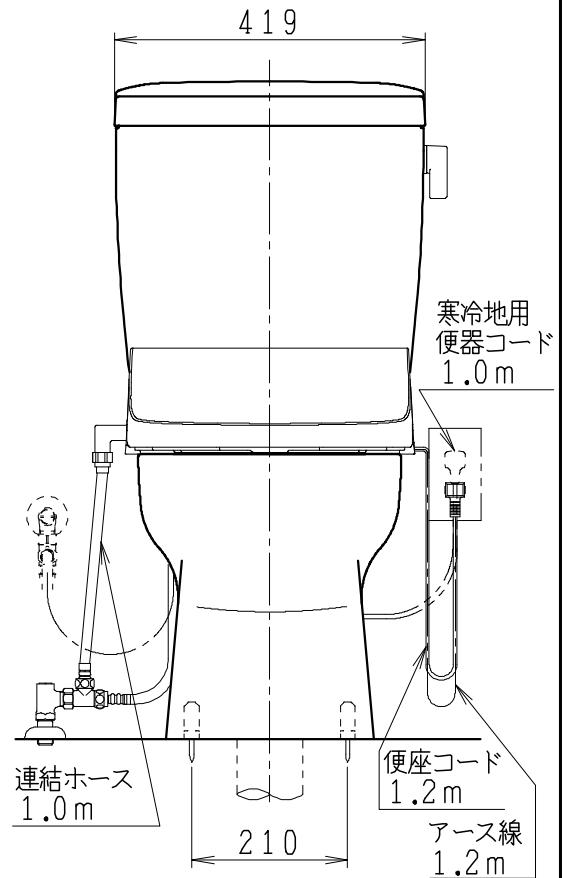

器具明細

品番	品名	個数
SC8090-RGB(C)	便器セット	1
ST0792-0E(Y)M	タンクセット	1
JCS-590DRN	温水洗浄便座	1

- 便器セットCの場合はヒーター仕様を示します。  
ヒーター便器の仕様  
電源 AC100V 50/60Hz  
消費電力 23W
- タンクセットYの場合水抜方式を示します。  
(別途配管用水抜栓を設置してください)
- 温水洗浄便座の仕様  
電源 AC100V 50/60Hz  
最大消費電力 1060W

リモコン  
リモコンは信号の届く位置に  
設置してください

製 図	写 図	検 図	承認	シリーズ名	品番	SC8090-RGB(C)	尺 寸	1 / 10
堀				バリュークリンⅡ	品番	ST0792-0E(Y)M	度	10
				Janis ジャニス工業株式会社	図番	C809RT230		