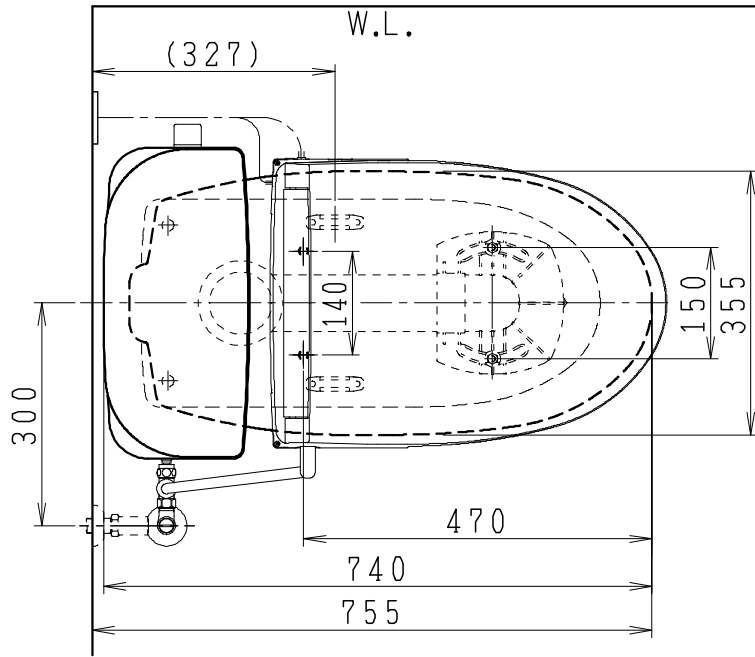

器具明細

品番	品名	個数
SC8090-RGB(C)	便器セット	1
ST0792-0E(Y)M	タンクセット	1
JCS-590DRN	温水洗浄便座	1

- 便器セットCの場合はヒーター仕様を示します。  
ヒーター便器の仕様  
電源 AC100V 50/60Hz  
消費電力 23W
- タンクセットYの場合水抜方式を示します。  
(別途配管用水抜栓を設置してください)
- 温水洗浄便座の仕様  
電源 AC100V 50/60Hz  
最大消費電力 1060W

リモコン  
リモコンは信号の届く位置に  
設置してください

製 図	写 図	検 図	承認	シリーズ名	品番	SC8090-RGB(C)	尺 寸	1 / 10
堀				バリュークリンⅡ	品番	ST0792-0E(Y)M	度	10
				Janis ジャニス工業株式会社	図番	C809RT230		