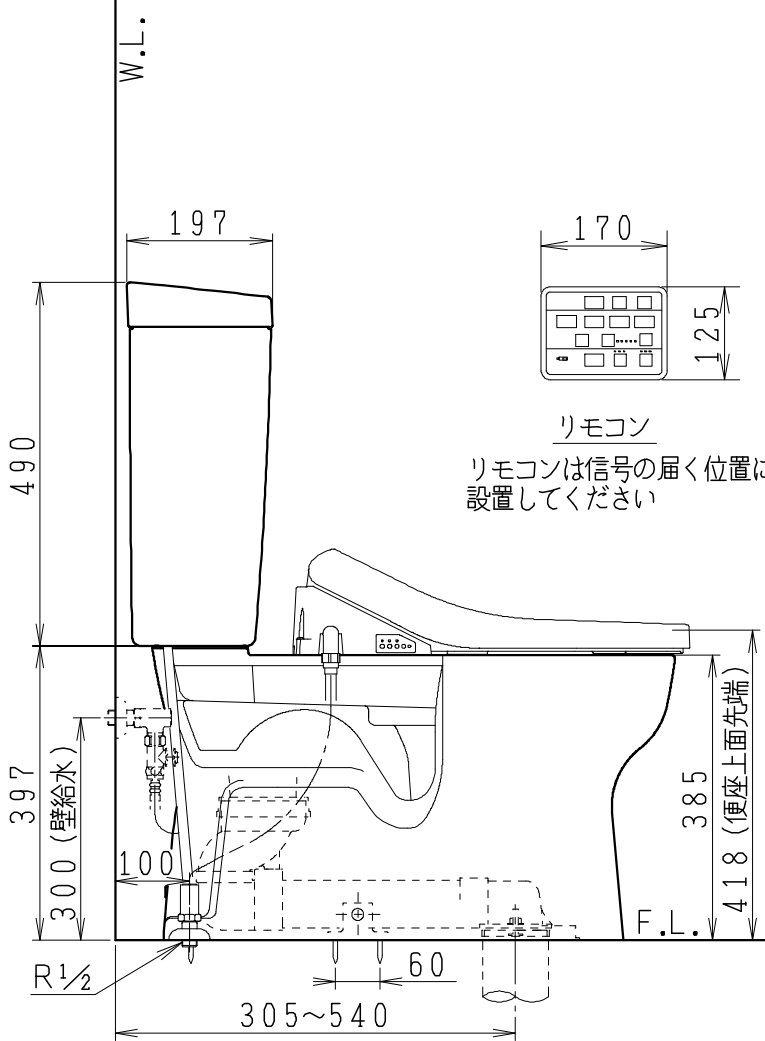

器具明細

品番	品名	個数
SC8090-RGB(C)	便器セット	1
ST0792-0E(Y)M	タンクセット	1
JCS-590DRN	温水洗浄便座	1

- 便器セットCの場合はヒーター仕様を示します。  
ヒーター便器の仕様  
電源 AC100V 50/60Hz  
消費電力 23W
- タンクセットYの場合水抜方式を示します。  
(別途配管用水抜栓を設置してください)
- 温水洗浄便座の仕様  
電源 AC100V 50/60Hz  
最大消費電力 1060W

リモコン  
リモコンは信号の届く位置に  
設置してください

製 図	写 図	検 図	承認	シリーズ名	品番	SC8090-RGB(C)	尺 寸	1 / 10
堀				バリュークリンⅡ	品番	ST0792-0E(Y)M	度	10
				Janis ジャニス工業株式会社	図番	C809RT230		