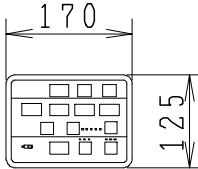

器具明細

品番	品名	個数
SC8090-RGB(C)	便器セット	1
ST0792-0E(Y)M	タンクセット	1
JCS-590DRN	温水洗浄便座	1

- 便器セットCの場合はヒーター仕様を示します。  
ヒーター便器の仕様  
電源 AC100V 50/60Hz  
消費電力 23W
- タンクセットYの場合水抜方式を示します。  
(別途配管用水抜栓を設置してください)
- 温水洗浄便座の仕様  
電源 AC100V 50/60Hz  
最大消費電力 1060W

リモコン  
リモコンは信号の届く位置に  
設置してください

製 図	写 図	検 図	承認	シリーズ名	品番	SC8090-RGB(C)	尺 寸	1 / 10
堀				バリュークリンⅡ	品番	ST0792-0E(Y)M	度	10
				Janis ジャニス工業株式会社	図番	C809RT230		