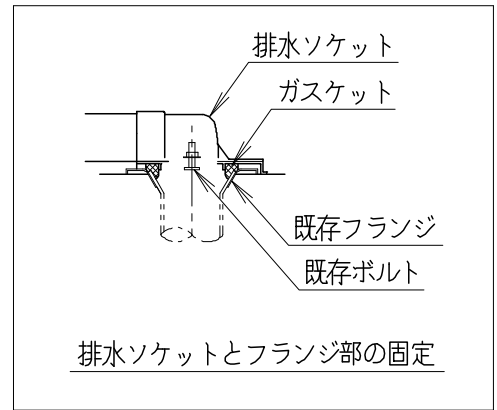

器具明細

品番	品名	個数
SC8090-RGB(C)	便器セット	1
ST0792-0E(Y)M	タンクセット	1
JCS-590DRN	温水洗浄便座	1

- 便器セットCの場合はヒーター仕様を示します。  
ヒーター便器の仕様  
電源 AC100V 50/60Hz  
消費電力 23W
- タンクセットYの場合水抜方式を示します。  
(別途配管用水抜栓を設置してください)
- 温水洗浄便座の仕様  
電源 AC100V 50/60Hz  
最大消費電力 1060W

リモコン  
リモコンは信号の届く位置に  
設置してください

製 図	写 図	検 図	承認	シリーズ名	品番	SC8090-RGB(C)	尺 寸	1 / 10
堀				バリュークリンⅡ	品番	ST0792-0E(Y)M	度	10
				Janis ジャニス工業株式会社	図番	C809RT230		