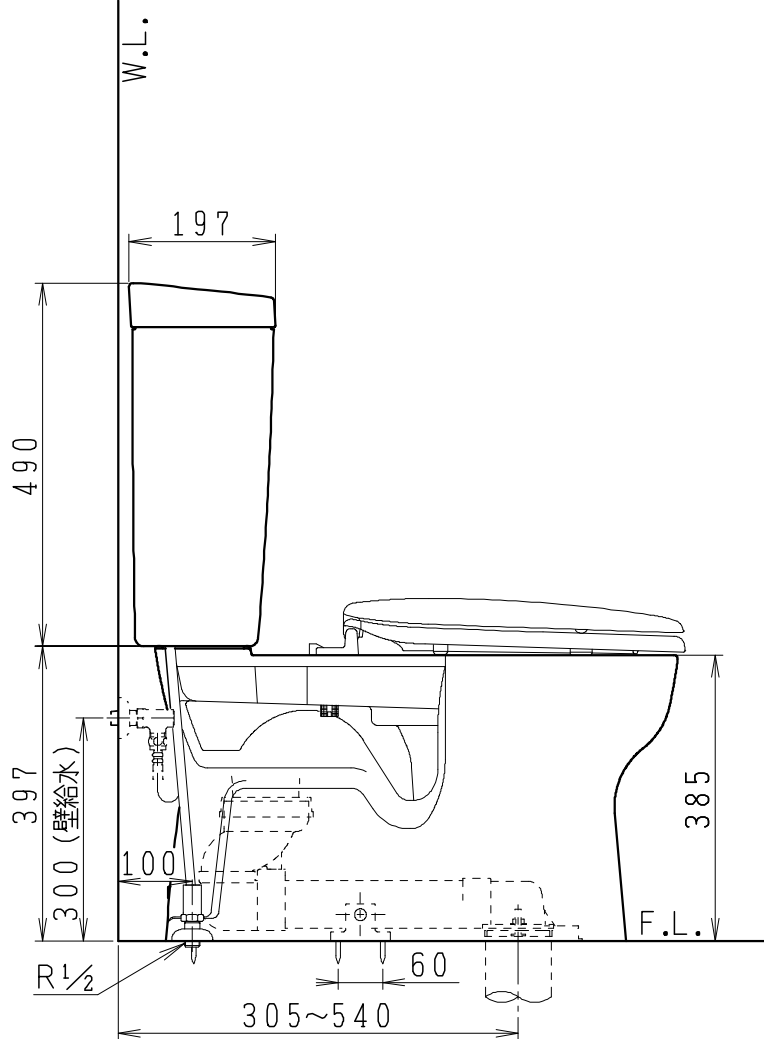

### 器具明細

品番	品名	個数
SC8090-RGB(C)	便器セット	1
ST0792-0E(Y)M	タンクセット	1
NC822W	前丸便座	1

- ・便器セットCの場合はヒーター仕様を示します。  
ヒーター便器の仕様  
電源 AC100V 50/60Hz  
消費電力 23W
- ・タンクセットYの場合水抜方式を示します。  
(別途配管用水抜栓を設置してください)

製図	写真	検図	承認	シリーズ名	品番	SC8090-RGB(C)	尺度	1
堀				バリュークリンⅡ	品番	ST0792-0E(Y)M	尺度	1/10
19・9・20					図番	C809RT260		
Janis ジャニス工業株式会社					図番	C809RT260		