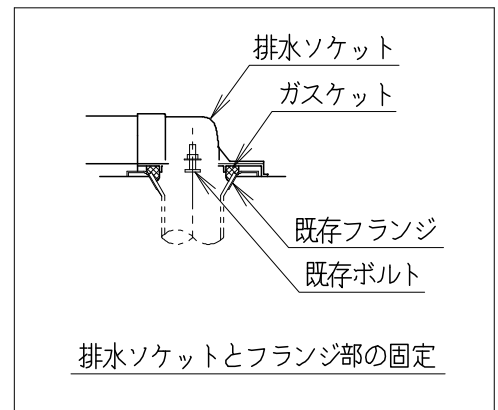

### 器具明細

品番	品名	個数
SC8090-RGB(C)	便器セット	1
ST0792-0E(Y)M	タンクセット	1
NC822W	前丸便座	1

- ・便器セットCの場合はヒーター仕様を示します。  
ヒーター便器の仕様  
電源 AC100V 50/60Hz  
消費電力 23W
- ・タンクセットYの場合水抜方式を示します。  
(別途配管用水抜栓を設置してください)

製図	写真	検図	承認	シリーズ名	品番	SC8090-RGB(C)	尺度	1
堀				バリュークリンⅡ	品番	ST0792-0E(Y)M	尺度	1/10
19・9・20					図番	C809RT260		
Janis ジャニス工業株式会社					図番	C809RT260		