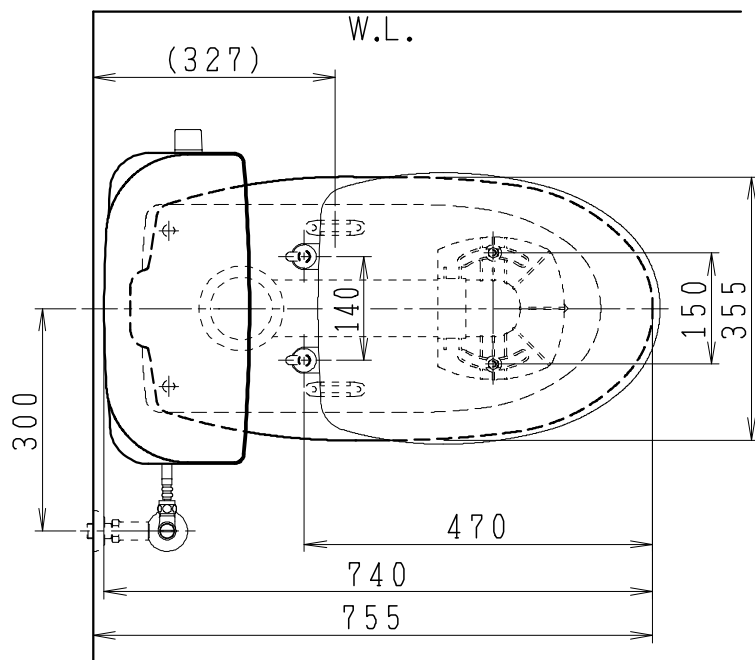

### 器具明細

品番	品名	個数
SC8090-RGB(C)	便器セット	1
ST0792-0E(Y)M	タンクセット	1
NC822W	前丸便座	1

- ・便器セットCの場合はヒーター仕様を示します。  
ヒーター便器の仕様  
電源 AC100V 50/60Hz  
消費電力 23W
- ・タンクセットYの場合水抜方式を示します。  
(別途配管用水抜栓を設置してください)

製図	写真	検図	承認	シリーズ名	品番	SC8090-RGB(C)	尺度	1
堀				バリュークリンⅡ	品番	ST0792-0E(Y)M	尺度	1/10
19・9・20					図番	C809RT260		
Janis ジャニス工業株式会社					図番	C809RT260		