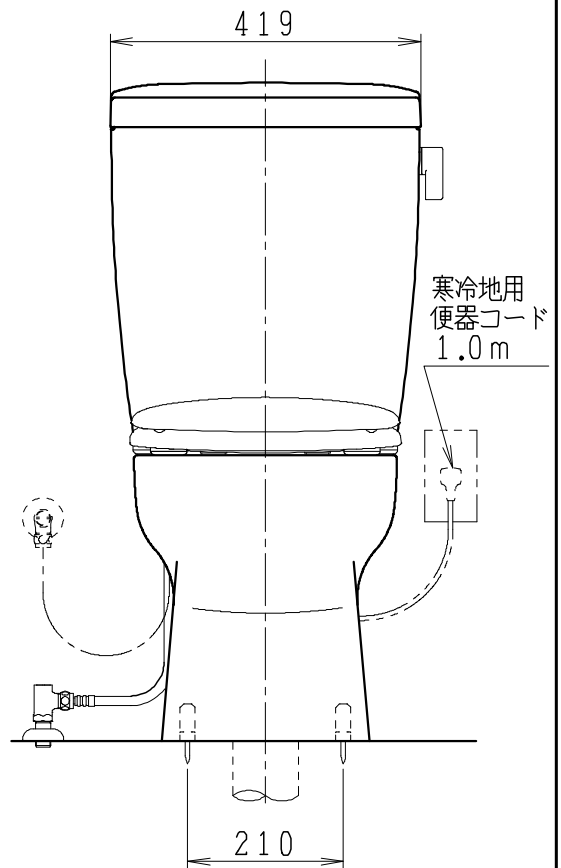

### 器具明細

品番	品名	個数
SC8090-RGB(C)	便器セット	1
ST0792-0E(Y)M	タンクセット	1
NC822W	前丸便座	1

- ・便器セットCの場合はヒーター仕様を示します。  
ヒーター便器の仕様  
電源 AC100V 50/60Hz  
消費電力 23W
- ・タンクセットYの場合水抜方式を示します。  
(別途配管用水抜栓を設置してください)

製図	写真	検図	承認	シリーズ名	品番	SC8090-RGB(C)	尺度	1
堀				バリュークリンⅡ	品番	ST0792-0E(Y)M	尺度	1/10
19・9・20					図番	C809RT260		
Janis ジャニス工業株式会社					図番	C809RT260		