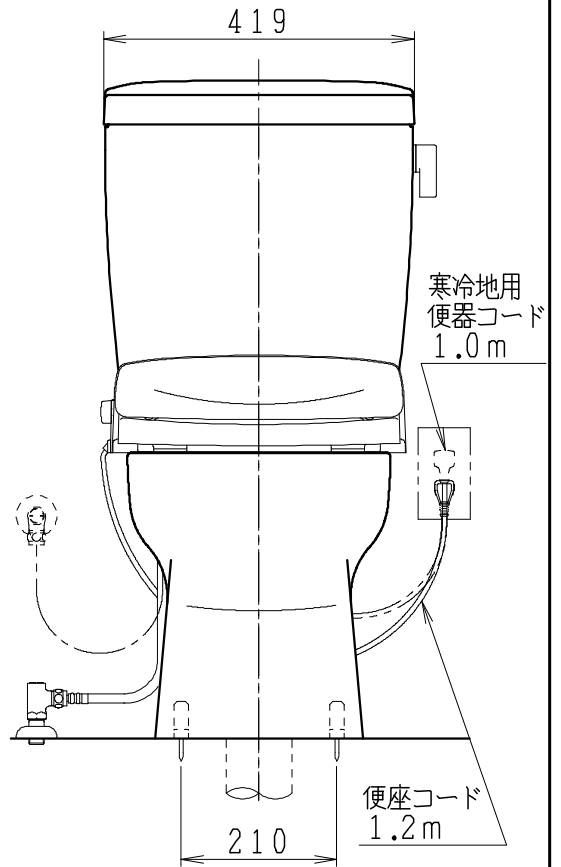

器具明細

品番	品名	個数
SC8090-RGB(C)	便器セット	1
ST0792-0E(Y)M	タンクセット	1
NC823WHL	前丸暖房便座	1

- ・便器セットCの場合はヒーター仕様を示します。
ヒーター便器の仕様
電源 AC100V 50/60Hz
消費電力 23W
- ・タンクセットYの場合水抜方式を示します。
(別途配管用水抜栓を設置してください)
- ・前丸暖房便座の仕様
電源 AC100V 50/60Hz
最大消費電力 48W

製図	写図	検図	承認	シリーズ名	品番	SC8090-RGB(C)	尺度	1/10
堀				バリュークリンII	品番	ST0792-0E(Y)M		
				Janis ジャニス工業株式会社	図番	C809RT250		
19・9・20								