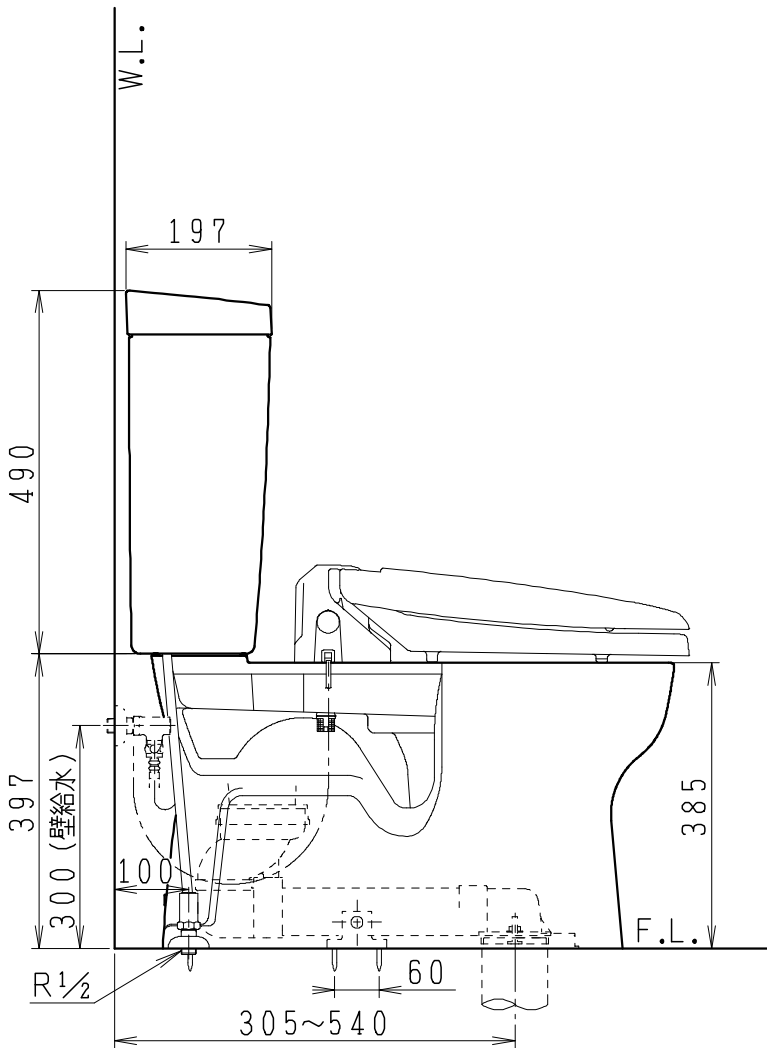

器具明細

品番	品名	個数
SC8090-RGB(C)	便器セット	1
ST0792-0E(Y)M	タンクセット	1
NC823WHL	前丸暖房便座	1

- ・便器セットCの場合はヒーター仕様を示します。
ヒーター便器の仕様
電源 AC100V 50/60Hz
消費電力 23W
- ・タンクセットYの場合水抜方式を示します。
(別途配管用水抜栓を設置してください)
- ・前丸暖房便座の仕様
電源 AC100V 50/60Hz
最大消費電力 48W

製図	写図	検図	承認	シリーズ名	品番	SC8090-RGB(C)	尺度	1/10
堀				バリュークリンII	品番	ST0792-0E(Y)M		
				Janis ジャニス工業株式会社	図番	C809RT250		
19・9・20								