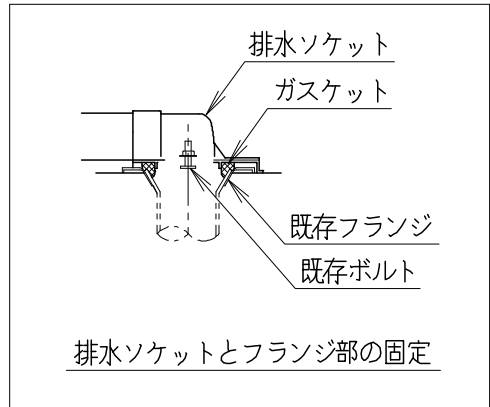

器具明細

品番	品名	個数
SC8090-RGB(C)	便器セット	1
ST0792-0E(Y)M	タンクセット	1
NC823WHL	前丸暖房便座	1

- ・便器セットCの場合はヒーター仕様を示します。
ヒーター便器の仕様
電源 AC100V 50/60Hz
消費電力 23W
- ・タンクセットYの場合水抜方式を示します。
(別途配管用水抜栓を設置してください)
- ・前丸暖房便座の仕様
電源 AC100V 50/60Hz
最大消費電力 48W

製図	写図	検図	承認	シリーズ名	品番	SC8090-RGB(C)	尺度	1/10
堀				バリュークリンII	品番	ST0792-0E(Y)M		
				Janis ジャニス工業株式会社	図番	C809RT250		
19・9・20								