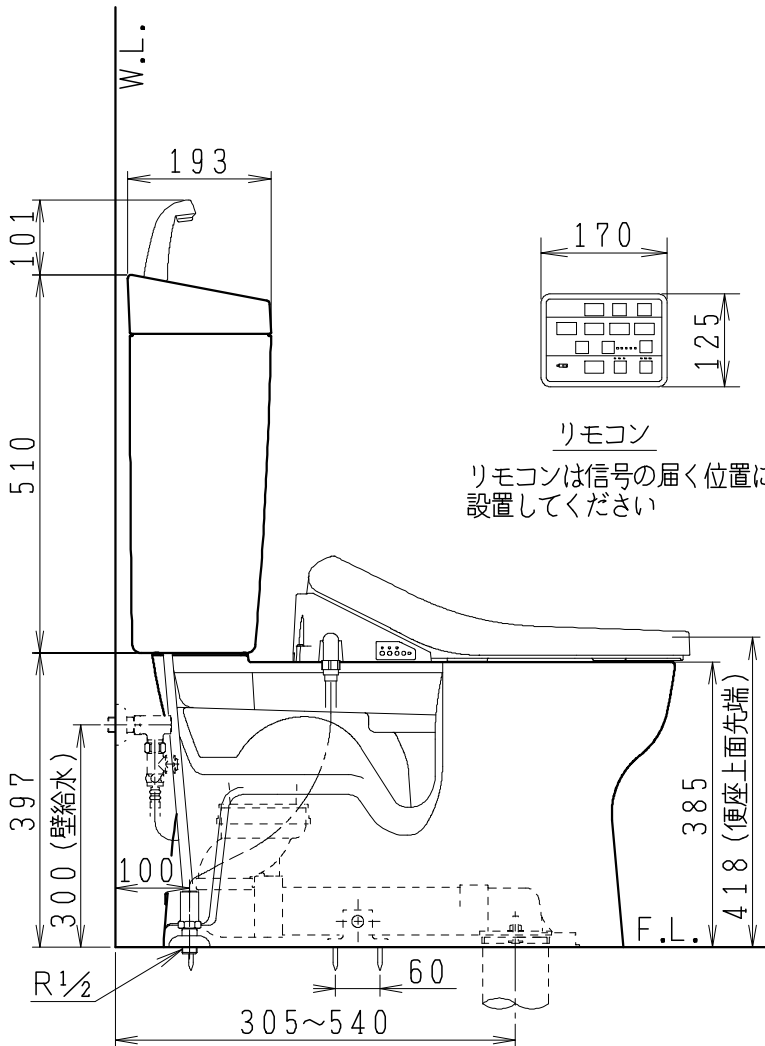

器具明細

品番	品名	個数
SC8090-RGB(C)	便器セット	1
ST0792-1E(Y)M	タンクセット	1
JCS-590DRN	温水洗浄便座	1

- 便器セットCの場合はヒーター仕様を示します。
ヒーター便器の仕様
電源 AC100V 50/60Hz
消費電力 23W
- タンクセットYの場合水抜方式を示します。
(別途配管用水抜栓を設置してください)
- 温水洗浄便座の仕様
電源 AC100V 50/60Hz
最大消費電力 1060W

リモコン

リモコンは信号の届く位置に設置してください

製 図	写 図	検 図	承認	シリーズ名	品番	SC8090-RGB(C)	尺 度	1 / 10
堀				バリュークリンⅡ	品番	ST0792-1E(Y)M		
19・9・20					図 番	C809RT270		
Janis ジャニス工業株式会社								