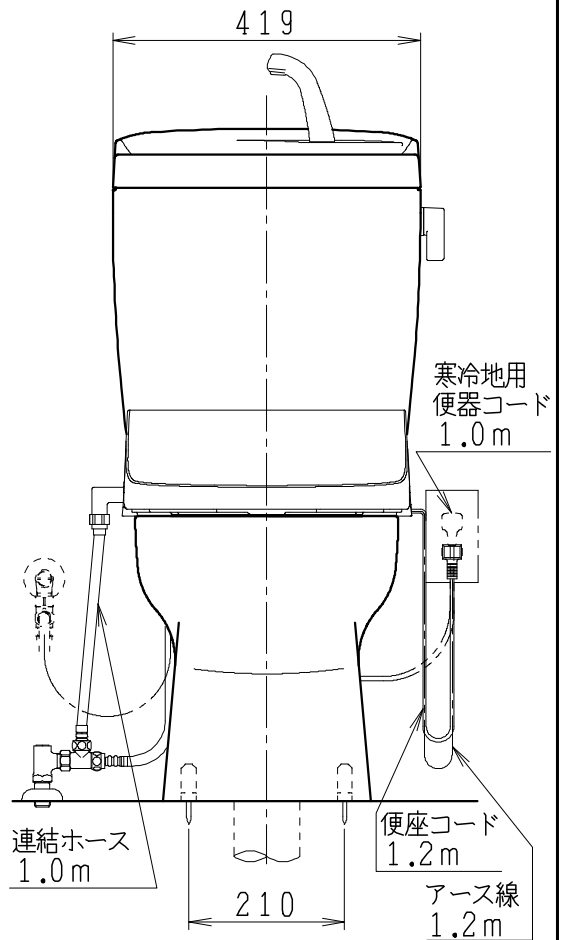

器具明細

品番	品名	個数
SC8090-RGB(C)	便器セット	1
ST0792-1E(Y)M	タンクセット	1
JCS-590DRN	温水洗浄便座	1

- 便器セットCの場合はヒーター仕様を示します。
ヒーター便器の仕様
電源 AC100V 50/60Hz
消費電力 23W
- タンクセットYの場合水抜方式を示します。
(別途配管用水抜栓を設置してください)
- 温水洗浄便座の仕様
電源 AC100V 50/60Hz
最大消費電力 1060W

リモコン

リモコンは信号の届く位置に設置してください

製 図	写 図	検 図	承認	シリーズ名	品番	SC8090-RGB(C)	尺 度	1 / 10
堀				バリュークリンⅡ	品番	ST0792-1E(Y)M		
19・9・20					図 番	C809RT270		
Janis ジャニス工業株式会社								