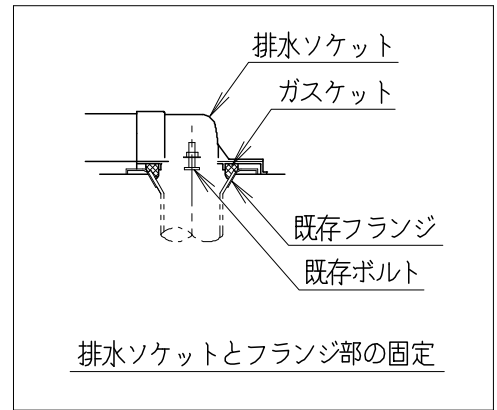

器具明細

品番	品名	個数
SC8090-RGB(C)	便器セット	1
ST0792-1E(Y)M	タンクセット	1
JCS-590DRN	温水洗浄便座	1

- 便器セットCの場合はヒーター仕様を示します。
ヒーター便器の仕様
電源 AC100V 50/60Hz
消費電力 23W
- タンクセットYの場合水抜方式を示します。
(別途配管用水抜栓を設置してください)
- 温水洗浄便座の仕様
電源 AC100V 50/60Hz
最大消費電力 1060W

リモコン

リモコンは信号の届く位置に設置してください

製 図	写 図	検 図	承認	シリーズ名	品番	SC8090-RGB(C)	尺 度	1 / 10
堀				バリュークリンⅡ	品番	ST0792-1E(Y)M		
19・9・20					図 番	C809RT270		
Janis ジャニス工業株式会社								