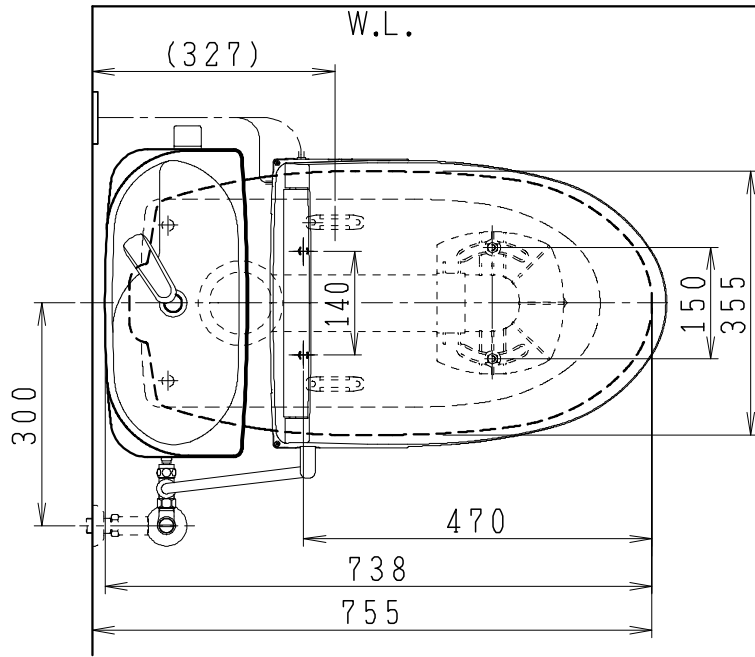

器具明細

品番	品名	個数
SC8090-RGB(C)	便器セット	1
ST0792-1E(Y)M	タンクセット	1
JCS-590DRN	温水洗浄便座	1

- 便器セットCの場合はヒーター仕様を示します。
ヒーター便器の仕様
電源 AC100V 50/60Hz
消費電力 23W
- タンクセットYの場合水抜方式を示します。
(別途配管用水抜栓を設置してください)
- 温水洗浄便座の仕様
電源 AC100V 50/60Hz
最大消費電力 1060W

リモコン

リモコンは信号の届く位置に設置してください

製 図	写 図	検 図	承認	シリーズ名	品番	SC8090-RGB(C)	尺 度	1 / 10
堀				バリュークリンⅡ	品番	ST0792-1E(Y)M		
19・9・20					図 番	C809RT270		
Janis ジャニス工業株式会社								