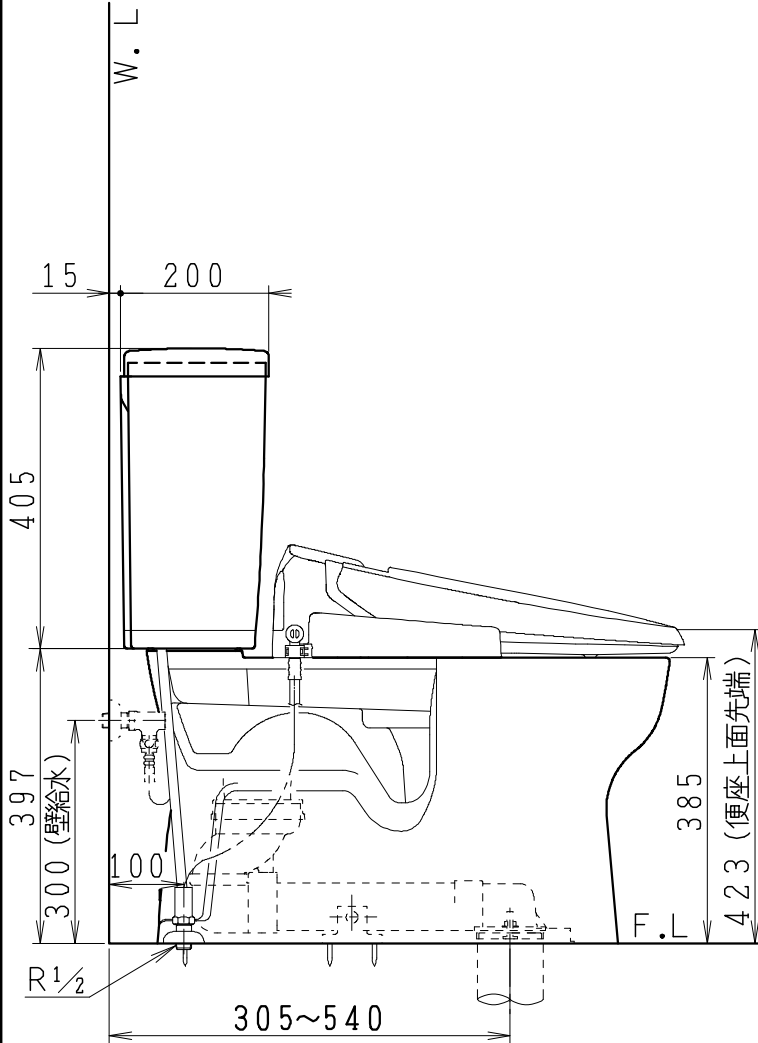

器具明細

品番	品名	個数
SC8090-RGB(C)	便器セット	1
SV1900-0E(Y)M	タンクセット	1
JCS-310型	温水洗浄便座	1

- ・便器セットCの場合はヒーター仕様を示します。ヒーター便器の仕様(コード長さ1m)
電源 AC100V 50/60Hz
消費電力 23W
- ・タンクセットYの場合水抜方式を示します。(別途配管水抜栓を設置してください)
- ・温水洗浄便座の仕様
電源 AC100V 50/60Hz
最大消費電力 300W
- ・温水洗浄便座はENN,DNNタイプ共、外観・寸法が同じで便座機能が異なります。

製 図	写 図	検 図	承認	品名	品番	尺 度	1 / 10
中村		間瀬	間瀬	洋風タンク密結サイホン防露便器セット 樹脂製防露型手洗無密結ロータンクセット	SC8090-RGB(C) SV1900-0E(Y)M		
				Janis ジャニス工業株式会社	図番	C809RV070	