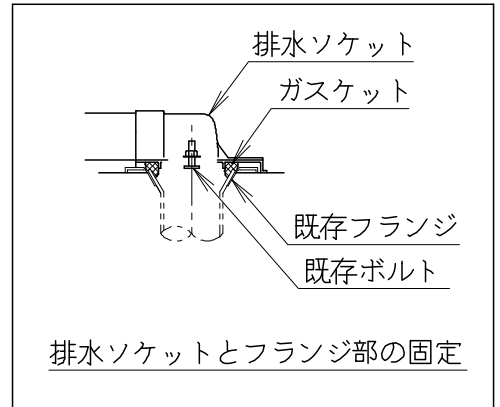

器具明細

品番	品名	個数
SC8090-RGB(C)	便器セット	1
SV1900-0E(Y)M	タンクセット	1
JCS-310型	温水洗浄便座	1

- ・便器セットCの場合はヒーター仕様を示します。ヒーター便器の仕様(コード長さ1m)
電源 AC100V 50/60Hz
消費電力 23W
- ・タンクセットYの場合水抜方式を示します。(別途配管水抜栓を設置してください)
- ・温水洗浄便座の仕様
電源 AC100V 50/60Hz
最大消費電力 300W
- ・温水洗浄便座はENN,DNNタイプ共、外観・寸法が同じで便座機能が異なります。

製 図	写 図	検 図	承認	品名	品番	尺 度	1 / 10
中村		間瀬	間瀬	洋風タンク密結サイホン防露便器セット 樹脂製防露型手洗無密結ロータンクセット	SC8090-RGB(C) SV1900-0E(Y)M		
				Janis ジャニス工業株式会社	図番	C809RV070	