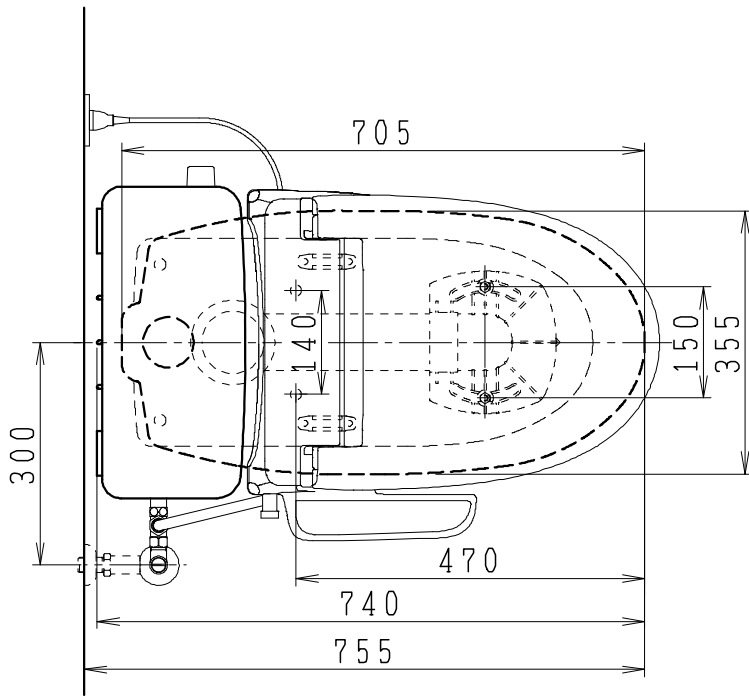

器具明細

品番	品名	個数
SC8090-RGB(C)	便器セット	1
SV1900-0E(Y)M	タンクセット	1
JCS-310型	温水洗浄便座	1

- ・便器セットCの場合はヒーター仕様を示します。ヒーター便器の仕様(コード長さ1m)
電源 AC100V 50/60Hz
消費電力 23W
- ・タンクセットYの場合水抜方式を示します。(別途配管水抜栓を設置してください)
- ・温水洗浄便座の仕様
電源 AC100V 50/60Hz
最大消費電力 300W
- ・温水洗浄便座はENN,DNNタイプ共、外観・寸法が同じで便座機能が異なります。

製 図	写 図	検 図	承認	品名	品番	尺 度	1 / 10
中村		間瀬	間瀬	洋風タンク密結サイホン防露便器セット 樹脂製防露型手洗無密結ロータンクセット	SC8090-RGB(C) SV1900-0E(Y)M		
				Janis ジャニス工業株式会社	図番	C809RV070	