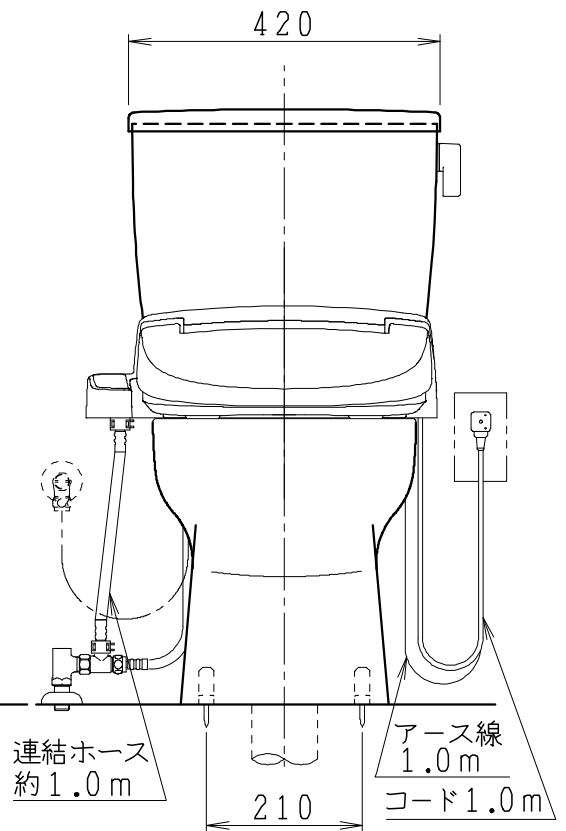

器具明細

品番	品名	個数
SC8090-RGB(C)	便器セット	1
SV1900-0E(Y)M	タンクセット	1
JCS-310型	温水洗浄便座	1

- ・便器セットCの場合はヒーター仕様を示します。ヒーター便器の仕様(コード長さ1m)
電源 AC100V 50/60Hz
消費電力 23W
- ・タンクセットYの場合水抜方式を示します。(別途配管水抜栓を設置してください)
- ・温水洗浄便座の仕様
電源 AC100V 50/60Hz
最大消費電力 300W
- ・温水洗浄便座はENN,DNNタイプ共、外観・寸法が同じで便座機能が異なります。

製 図	写 図	検 図	承認	品名	品番	尺 度	1 / 10
中村		間瀬	間瀬	洋風タンク密結サイホン防露便器セット 樹脂製防露型手洗無密結ロータンクセット	SC8090-RGB(C) SV1900-0E(Y)M		
				Janis ジャニス工業株式会社	図番	C809RV070	