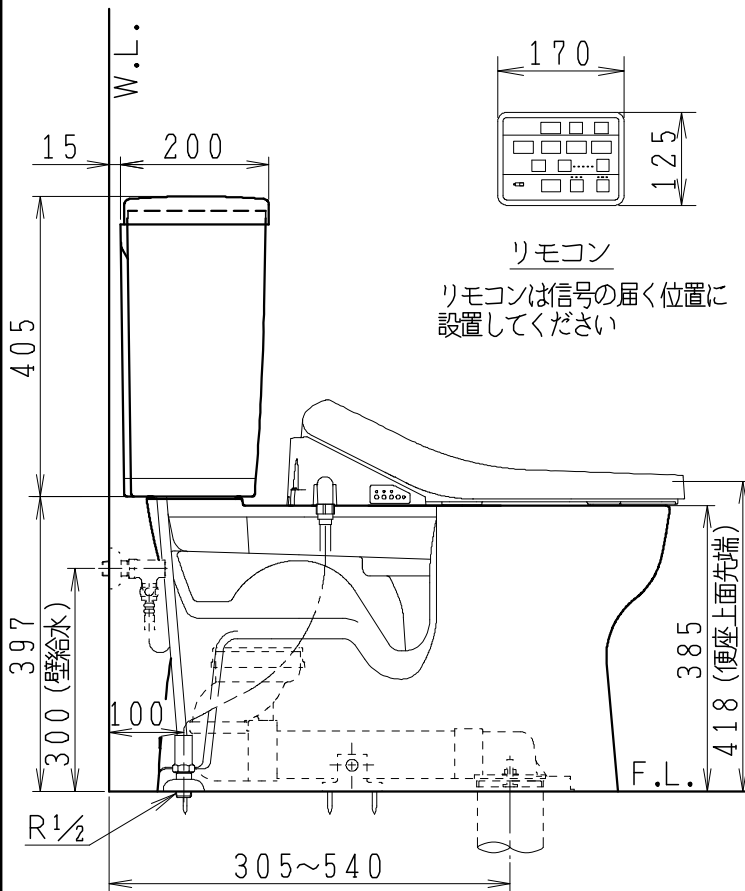

器具明細

品番	品名	個数
SC8090-RGB(C)	便器セット	1
SV1900-0E(Y)M	タンクセット	1
JCS-590DRN	温水洗浄便座	1

- ・便器セットCの場合はヒーター仕様を示します。
ヒーター便器の仕様(コード長さ1m)
電源 AC100V 50/60Hz
消費電力 23W
- ・タンクセットYの場合水抜方式を示します。
(別途配管用水抜栓を設置してください)
- ・温水洗浄便座の仕様
電源 AC100V 50/60Hz
最大消費電力 1060W

製図	写図	検図	承認	シリーズ名	品番	SC8090-RGB(C)	尺度	1/10
堀			間瀬	バリュークリンII	品番	SV1900-0E(Y)M		
				Janis ジャニス工業株式会社	図番	C809RV160		