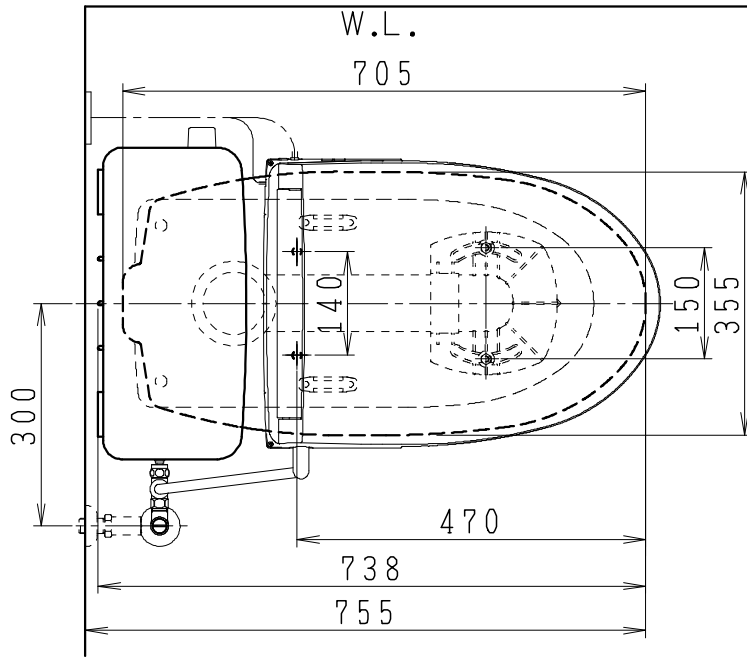

器具明細

品番	品名	個数
SC8090-RGB(C)	便器セット	1
SV1900-0E(Y)M	タンクセット	1
JCS-590DRN	温水洗浄便座	1

- ・便器セットCの場合はヒーター仕様を示します。
ヒーター便器の仕様(コード長さ1m)
電源 AC100V 50/60Hz
消費電力 23W
- ・タンクセットYの場合水抜方式を示します。
(別途配管用水抜栓を設置してください)
- ・温水洗浄便座の仕様
電源 AC100V 50/60Hz
最大消費電力 1060W

製図	写図	検図	承認	シリーズ名	品番	SC8090-RGB(C)	尺度	1/10
堀			間瀬	バリュークリンII	品番	SV1900-0E(Y)M		
				Janis ジャニス工業株式会社	図番	C809RV160		