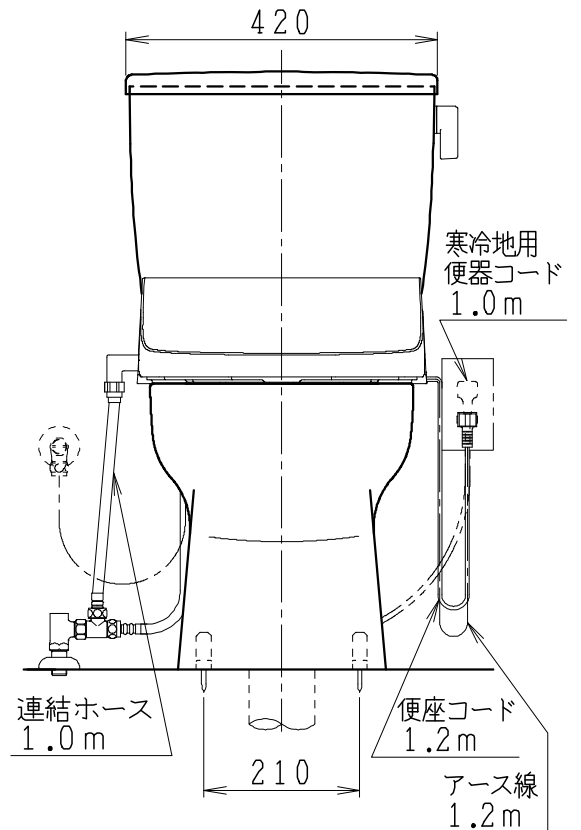

器具明細

品番	品名	個数
SC8090-RGB(C)	便器セット	1
SV1900-0E(Y)M	タンクセット	1
JCS-590DRN	温水洗浄便座	1

- ・便器セットCの場合はヒーター仕様を示します。
ヒーター便器の仕様(コード長さ1m)
電源 AC100V 50/60Hz
消費電力 23W
- ・タンクセットYの場合水抜方式を示します。
(別途配管用水抜栓を設置してください)
- ・温水洗浄便座の仕様
電源 AC100V 50/60Hz
最大消費電力 1060W

製図	写図	検図	承認	シリーズ名	品番	SC8090-RGB(C)	尺度	1/10
堀			間瀬	バリュークリンII	品番	SV1900-0E(Y)M		
				Janis ジャニス工業株式会社	図番	C809RV160		