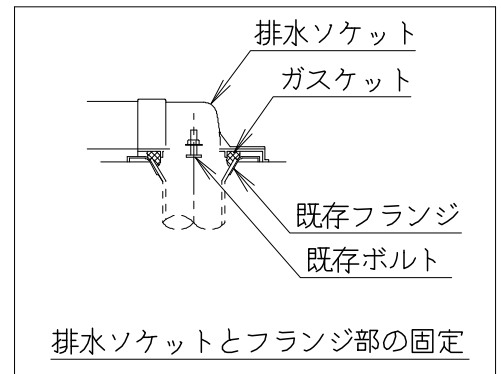

器具明細

品番	品名	個数
SC8090-RGB(C)	便器セット	1
SV1900-0E(Y)M	タンクセット	1
JCS-590DRN	温水洗浄便座	1

- ・便器セットCの場合はヒーター仕様を示します。
ヒーター便器の仕様(コード長さ1m)
電源 AC100V 50/60Hz
消費電力 23W
- ・タンクセットYの場合水抜方式を示します。
(別途配管用水抜栓を設置してください)
- ・温水洗浄便座の仕様
電源 AC100V 50/60Hz
最大消費電力 1060W

製図	写図	検図	承認	シリーズ名	品番	SC8090-RGB(C)	尺度	1/10
堀			間瀬	バリュークリンII	品番	SV1900-0E(Y)M		
				Janis ジャニス工業株式会社	図番	C809RV160		