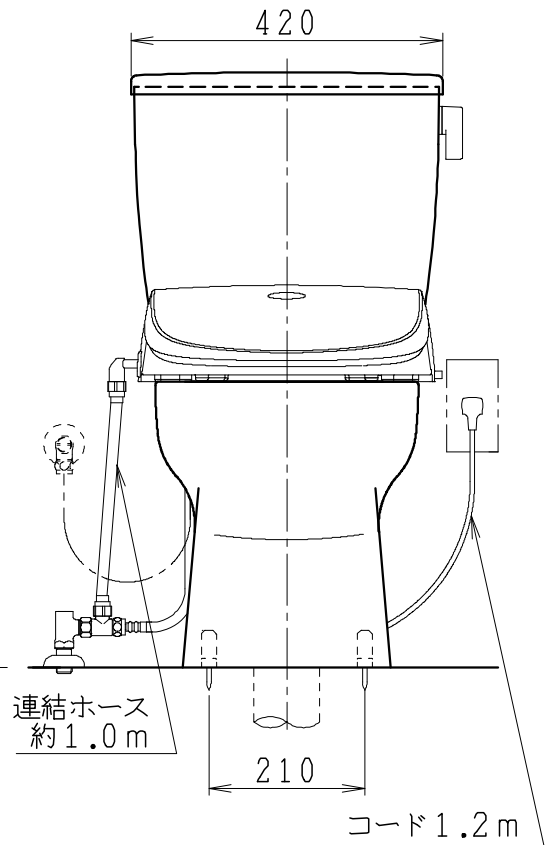

器具明細

品番	品名	個数
SC8090-RGB(C)	便器セット	1
SV1900-0E(Y)M	タンクセット	1
JCS-851DRN	温水洗浄便座	1

- ・便器セットCの場合はヒーター仕様を示します。ヒーター便器の仕様(コード長さ1m)
電源 AC100V 50/60Hz
消費電力 23W
- ・温水洗浄便座の仕様
電源 AC100V 50/60Hz
最大消費電力 1055W
- ・タンクセットYの場合水抜方式を示します。(別途配管用水抜栓を設置してください)

リモコン

リモコンは信号の届く位置に設置してください

製 図	写 図	検 図	承認	品名	品番	尺 度	1 / 10
中村		間瀬	間瀬	洋風タンク密結サイホン防露便器セット 樹脂製防露型手洗無密結ロータンクセット	SC8090-RGB(C) SV1900-0E(Y)M		
				Janis ジャニス工業株式会社	図番	C809RV060	