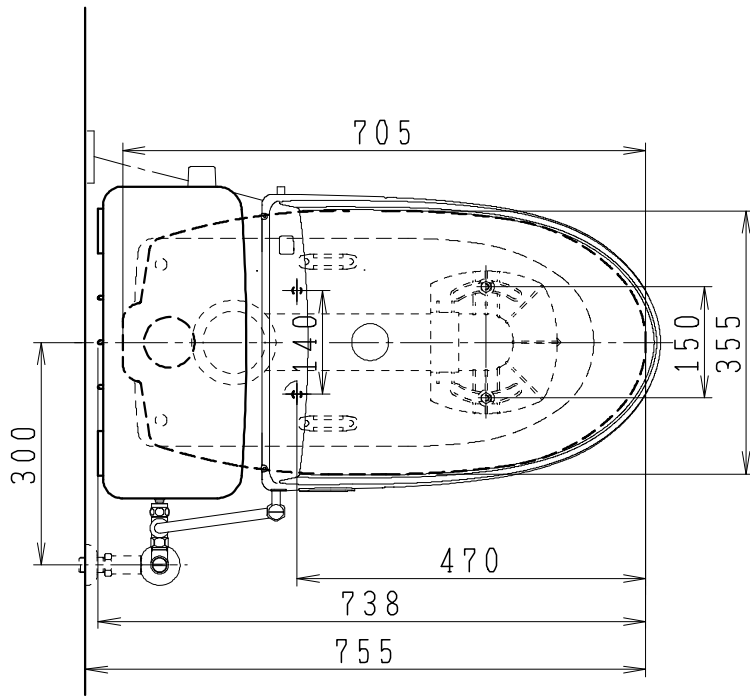

器具明細

品番	品名	個数
SC8090-RGB(C)	便器セット	1
SV1900-0E(Y)M	タンクセット	1
JCS-851DRN	温水洗浄便座	1

- ・便器セットCの場合はヒーター仕様を示します。ヒーター便器の仕様(コード長さ1m)
電源 AC100V 50/60Hz
消費電力 23W
- ・温水洗浄便座の仕様
電源 AC100V 50/60Hz
最大消費電力 1055W
- ・タンクセットYの場合水抜方式を示します。(別途配管用水抜栓を設置してください)

リモコン

リモコンは信号の届く位置に設置してください

製 図	写 図	検 図	承認	品名	品番	尺 度	1 / 10
中村		間瀬	間瀬	洋風タンク密結サイホン防露便器セット 樹脂製防露型手洗無密結ロータンクセット	SC8090-RGB(C) SV1900-0E(Y)M		
				Janis ジャニス工業株式会社	図番	C809RV060	