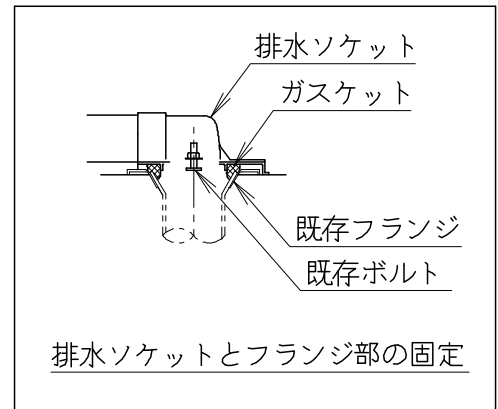

器具明細

品番	品名	個数
SC8090-RGB(C)	便器セット	1
SV1900-0E(Y)M	タンクセット	1
JCS-851DRN	温水洗浄便座	1

- ・便器セットCの場合はヒーター仕様を示します。ヒーター便器の仕様(コード長さ1m)
電源 AC100V 50/60Hz
消費電力 23W
- ・温水洗浄便座の仕様
電源 AC100V 50/60Hz
最大消費電力 1055W
- ・タンクセットYの場合水抜方式を示します。(別途配管用水抜栓を設置してください)

リモコン

リモコンは信号の届く位置に設置してください

製 図	写 図	検 図	承認	品名	品番	尺 度	1 / 10
中村		間瀬	間瀬	洋風タンク密結サイホン防露便器セット 樹脂製防露型手洗無密結ロータンクセット	SC8090-RGB(C) SV1900-0E(Y)M		
				Janis ジャニス工業株式会社	図番	C809RV060	