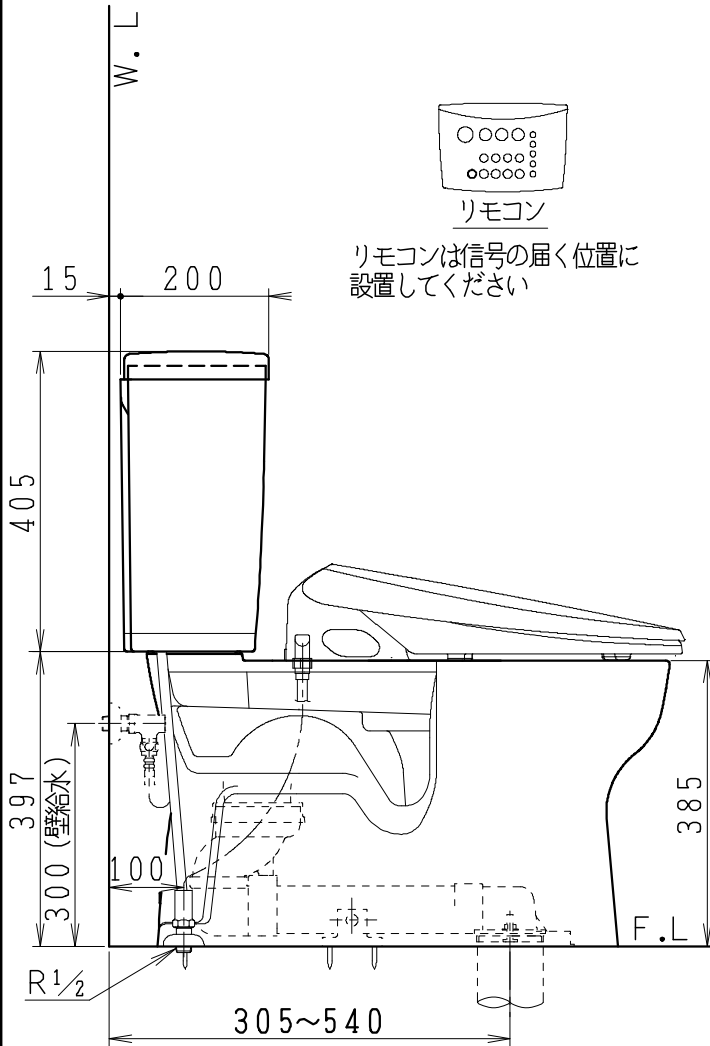

器具明細

品番	品名	個数
SC8090-RGB(C)	便器セット	1
SV1900-0E(Y)M	タンクセット	1
JCS-851DRN	温水洗浄便座	1

- ・便器セットCの場合はヒーター仕様を示します。ヒーター便器の仕様(コード長さ1m)
電源 AC100V 50/60Hz
消費電力 23W
- ・温水洗浄便座の仕様
電源 AC100V 50/60Hz
最大消費電力 1055W
- ・タンクセットYの場合水抜方式を示します。(別途配管用水抜栓を設置してください)

リモコン

リモコンは信号の届く位置に設置してください

製 図	写 図	検 図	承認	品名	品番	尺 度	1 / 10
中村		間瀬	間瀬	洋風タンク密結サイホン防露便器セット 樹脂製防露型手洗無密結ロータンクセット	SC8090-RGB(C) SV1900-0E(Y)M		
				Janis ジャニス工業株式会社	図番	C809RV060	