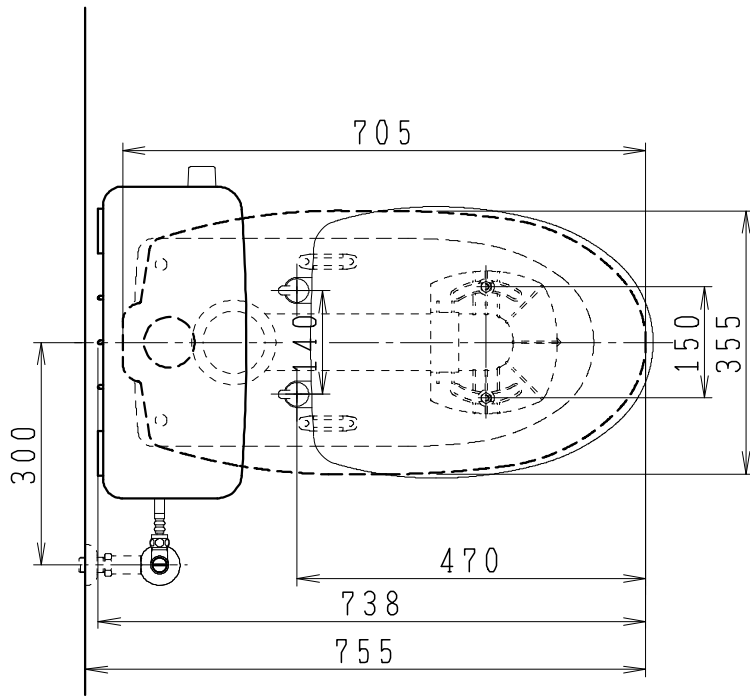

器具明細

品番	品名	個数
SC8090-RGB(C)	便器セット	1
SV1900-0E(Y)M	タンクセット	1
NC822W	前丸便座	1

- ・便器セットCの場合はヒーター仕様を示します。ヒーター便器の仕様(コード長さ1m)
電源 AC100V 50/60Hz
消費電力 23W
- ・タンクセットYの場合水抜方式を示します。(別途配管用水抜栓を設置してください)

製 図	写 図	検 図	承認	品名	品番	尺 度	1 / 10
中村		間瀬	間瀬	洋風タンク密結サイホン防露便器セット 樹脂製防露型手洗無密結ロータンクセット	SC8090-RGB(C) SV1900-0E(Y)M		
				Janis ジャニス工業株式会社	図番	C809RV090	