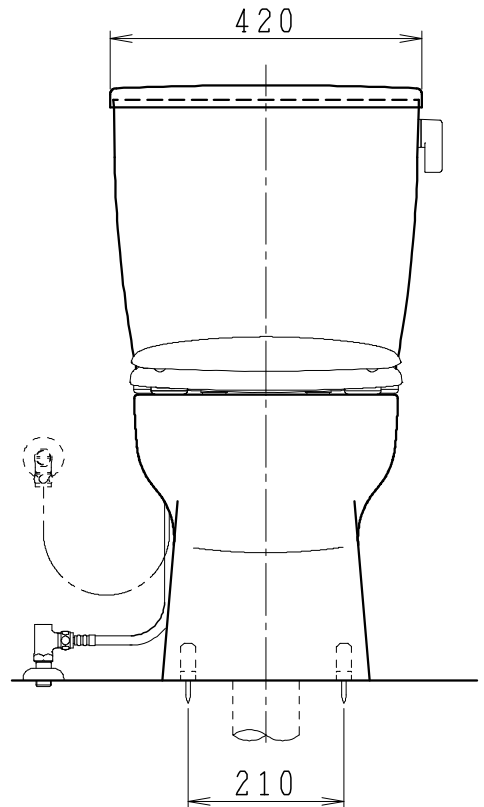

器具明細

品番	品名	個数
SC8090-RGB(C)	便器セット	1
SV1900-0E(Y)M	タンクセット	1
NC822W	前丸便座	1

- ・便器セットCの場合はヒーター仕様を示します。ヒーター便器の仕様(コード長さ1m)
電源 AC100V 50/60Hz
消費電力 23W
- ・タンクセットYの場合水抜方式を示します。(別途配管用水抜栓を設置してください)

製 図	写 図	検 図	承認	品名	品番	尺 度	1 / 10
中村		間瀬	間瀬	洋風タンク密結サイホン防露便器セット 樹脂製防露型手洗無密結ロータンクセット	SC8090-RGB(C) SV1900-0E(Y)M		
				Janis ジャニス工業株式会社	図番	C809RV090	