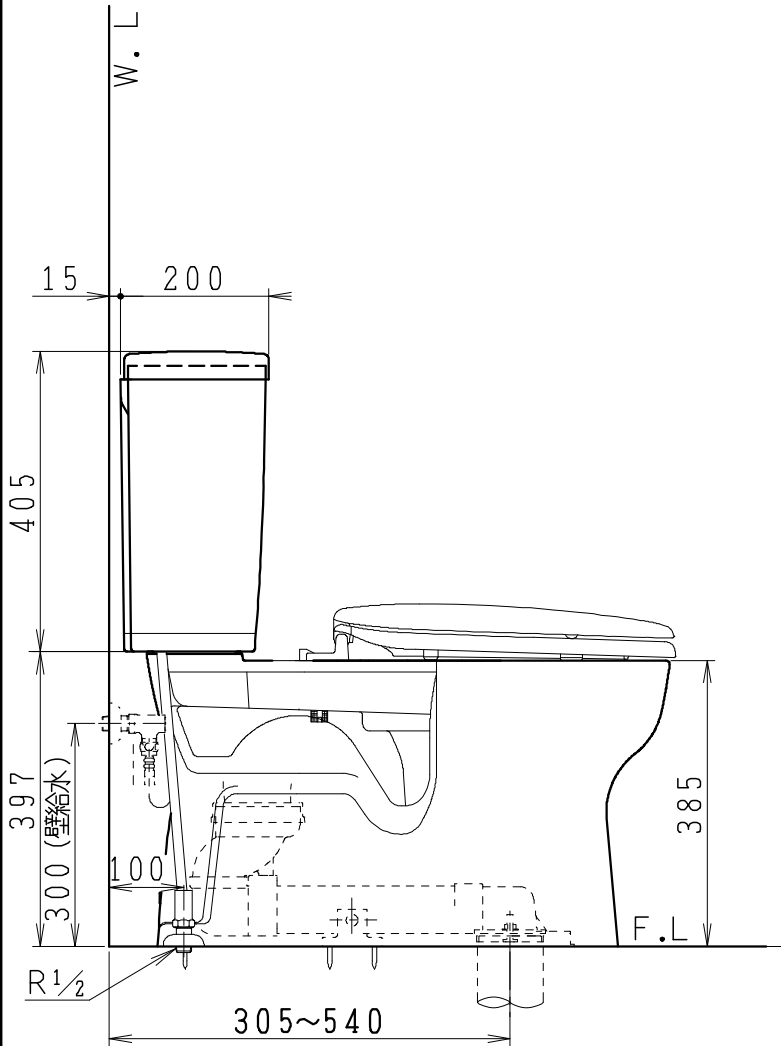

器具明細

品番	品名	個数
SC8090-RGB(C)	便器セット	1
SV1900-0E(Y)M	タンクセット	1
NC822W	前丸便座	1

- ・便器セットCの場合はヒーター仕様を示します。ヒーター便器の仕様(コード長さ1m)
電源 AC100V 50/60Hz
消費電力 23W
- ・タンクセットYの場合水抜方式を示します。(別途配管用水抜栓を設置してください)

製 図	写 図	検 図	承認	品名	品番	尺 度	1 / 10
中村		間瀬	間瀬	洋風タンク密結サイホン防露便器セット 樹脂製防露型手洗無密結ロータンクセット	SC8090-RGB(C) SV1900-0E(Y)M		
				Janis ジャニス工業株式会社	図番	C809RV090	