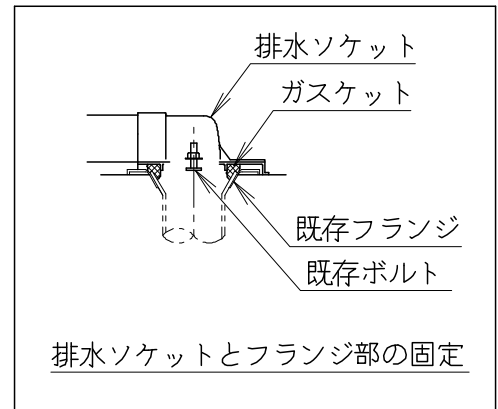

器具明細

品番	品名	個数
SC8090-RGB(C)	便器セット	1
SV1900-0E(Y)M	タンクセット	1
NC822W	前丸便座	1

- ・便器セットCの場合はヒーター仕様を示します。ヒーター便器の仕様(コード長さ1m)
電源 AC100V 50/60Hz
消費電力 23W
- ・タンクセットYの場合水抜方式を示します。(別途配管用水抜栓を設置してください)

製 図	写 図	検 図	承認	品名	品番	尺 度	1 / 10
中村		間瀬	間瀬	洋風タンク密結サイホン防露便器セット 樹脂製防露型手洗無密結ロータンクセット	SC8090-RGB(C) SV1900-0E(Y)M		
				Janis ジャニス工業株式会社	図番	C809RV090	