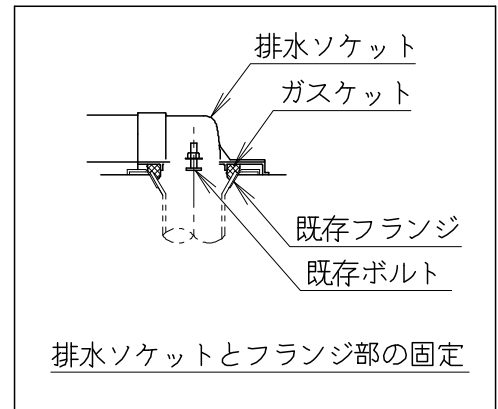

器具明細

品番	品名	個数
SC8090-RGB(C)	便器セット	1
SV1900-0E(Y)M	タンクセット	1
NC823WHL	前丸暖房便座	1

- 便器セットCの場合はヒーター仕様を示します。ヒーター便器の仕様(コード長さ1m)
電源 AC100V 50/60Hz
消費電力 23W
- タンクセットYの場合水抜方式を示します。(別途配管用水抜栓を設置してください)
- 前丸暖房便座の仕様
電源 AC100V 50/60Hz
最大消費電力 48W

製 図	写 図	検 図	承認	品名	品番	尺 度	1 / 10
中村		間瀬	間瀬	洋風タンク密結サイホン防露便器セット 樹脂製防露型手洗無密結ロータンクセット	SC8090-RGB(C) SV1900-0E(Y)M		
				Janis ジャニス工業株式会社	図番	C809RV080	