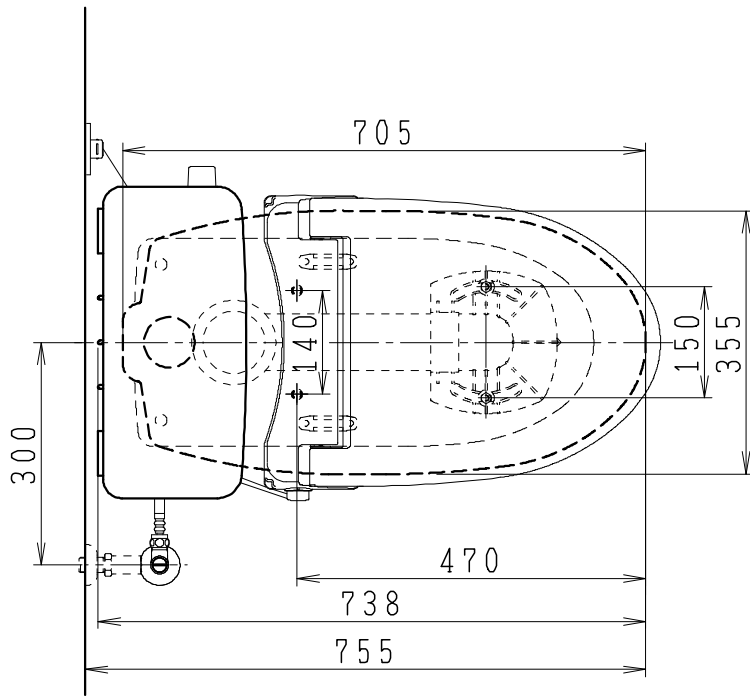

器具明細

品番	品名	個数
SC8090-RGB(C)	便器セット	1
SV1900-0E(Y)M	タンクセット	1
NC823WHL	前丸暖房便座	1

- 便器セットCの場合はヒーター仕様を示します。ヒーター便器の仕様(コード長さ1m)
電源 AC100V 50/60Hz
消費電力 23W
- タンクセットYの場合水抜方式を示します。(別途配管用水抜栓を設置してください)
- 前丸暖房便座の仕様
電源 AC100V 50/60Hz
最大消費電力 48W

製 図	写 図	検 図	承認	品名	品番	尺 度	1 / 10
中村		間瀬	間瀬	洋風タンク密結サイホン防露便器セット 樹脂製防露型手洗無密結ロータンクセット	SC8090-RGB(C) SV1900-0E(Y)M		
				Janis ジャニス工業株式会社	図番	C809RV080	