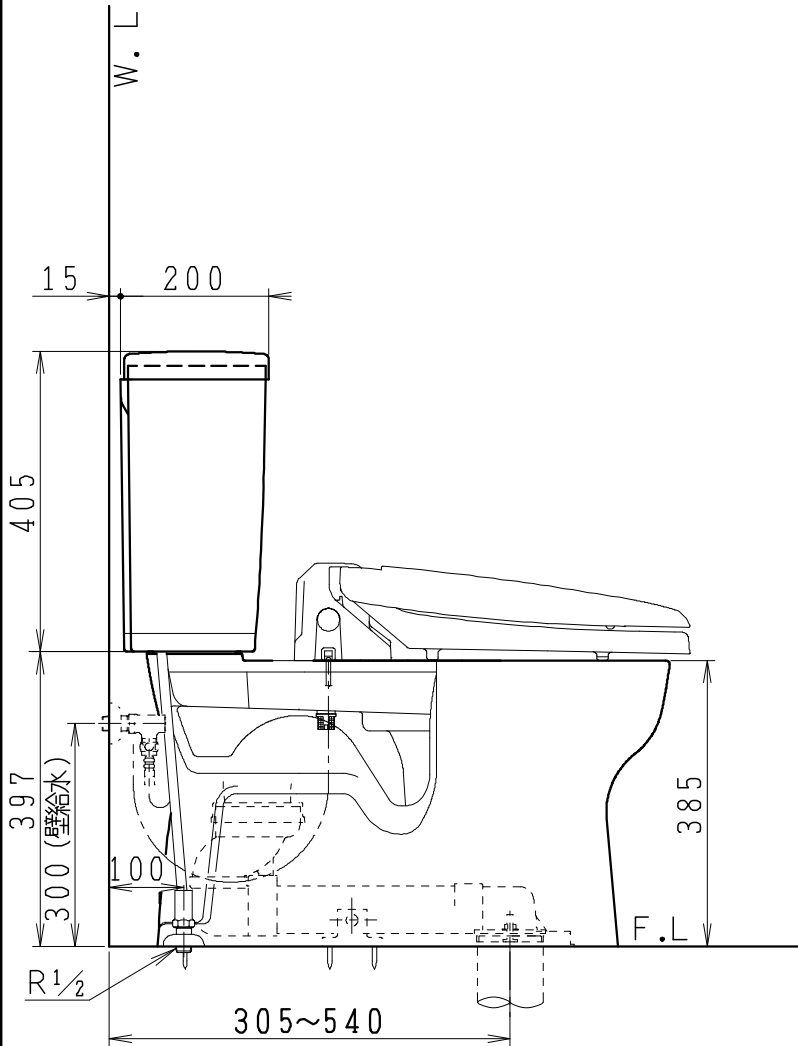

器具明細

品番	品名	個数
SC8090-RGB(C)	便器セット	1
SV1900-0E(Y)M	タンクセット	1
NC823WHL	前丸暖房便座	1

- 便器セットCの場合はヒーター仕様を示します。ヒーター便器の仕様(コード長さ1m)
電源 AC100V 50/60Hz
消費電力 23W
- タンクセットYの場合水抜方式を示します。(別途配管用水抜栓を設置してください)
- 前丸暖房便座の仕様
電源 AC100V 50/60Hz
最大消費電力 48W

製 図	写 図	検 図	承認	品名	品番	尺 度	1 / 10
中村		間瀬	間瀬	洋風タンク密結サイホン防露便器セット 樹脂製防露型手洗無密結ロータンクセット	SC8090-RGB(C) SV1900-0E(Y)M		
				Janis ジャニス工業株式会社	図番	C809RV080	