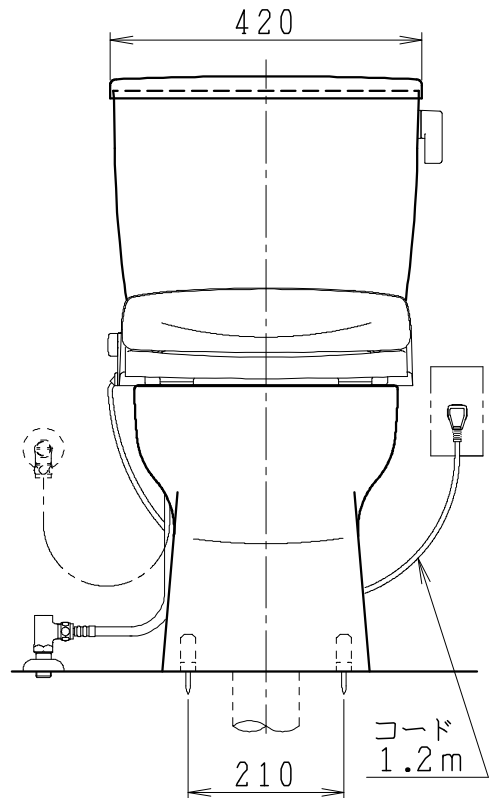

器具明細

品番	品名	個数
SC8090-RGB(C)	便器セット	1
SV1900-0E(Y)M	タンクセット	1
NC823WHL	前丸暖房便座	1

- 便器セットCの場合はヒーター仕様を示します。ヒーター便器の仕様(コード長さ1m)
電源 AC100V 50/60Hz
消費電力 23W
- タンクセットYの場合水抜方式を示します。(別途配管用水抜栓を設置してください)
- 前丸暖房便座の仕様
電源 AC100V 50/60Hz
最大消費電力 48W

製 図	写 図	検 図	承認	品名	品番	尺 度	1 / 10
中村		間瀬	間瀬	洋風タンク密結サイホン防露便器セット 樹脂製防露型手洗無密結ロータンクセット	SC8090-RGB(C) SV1900-0E(Y)M		
				Janis ジャニス工業株式会社	図番	C809RV080	