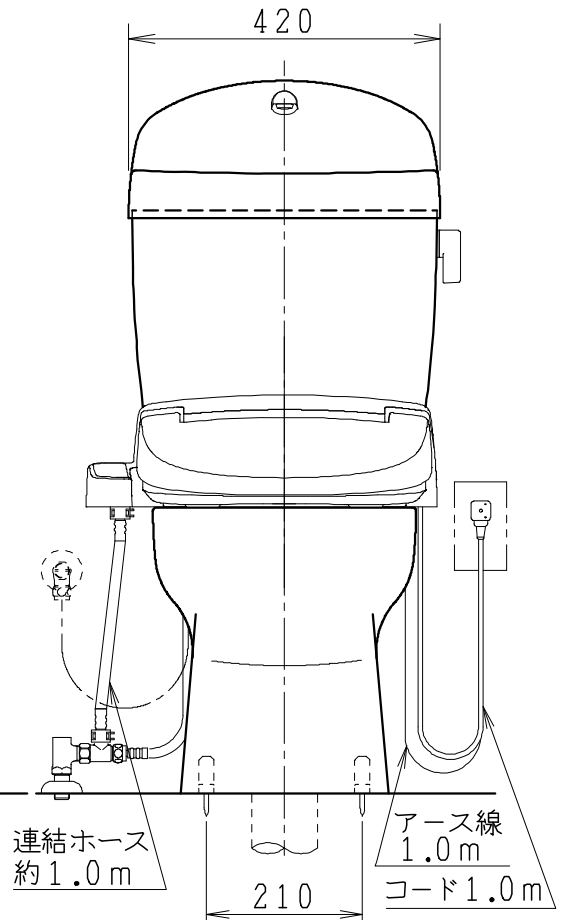

器具明細

品番	品名	個数
SC8090-RGB(C)	便器セット	1
SV1900-1E(Y)M	タンクセット	1
JCS-310型	温水洗浄便座	1

- ・便器セットCの場合はヒーター仕様を示します。
ヒーター便器の仕様(コード長さ1m)
電源 AC100V 50/60Hz
消費電力 23W
- ・タンクセットYの場合水抜方式を示します。
(別途配管用水抜栓を設置してください)
- ・温水洗浄便座の仕様
電源 AC100V 50/60Hz
最大消費電力 300W
- ・温水洗浄便座はENN,DNNタイプ共、外観・寸法が同じで便座機能が異なります。

製図	写図	検図	承認	品名	品番	尺度	1/10
中村		間瀬	間瀬	洋風タンク密結サイホン防露便器セット 樹脂製防露型手洗付密結ロータンクセット	SC8090-RGB(C) SV1900-1E(Y)M		
				Janis ジャニス工業株式会社	図番	C809RV020	