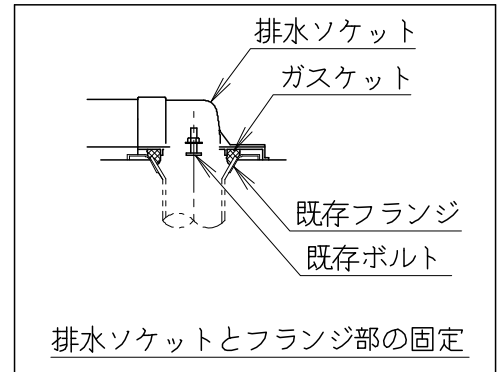

器具明細

品番	品名	個数
SC8090-RGB(C)	便器セット	1
SV1900-1E(Y)M	タンクセット	1
JCS-310型	温水洗浄便座	1

- ・便器セットCの場合はヒーター仕様を示します。
ヒーター便器の仕様(コード長さ1m)
電源 AC100V 50/60Hz
消費電力 23W
- ・タンクセットYの場合水抜方式を示します。
(別途配管用水抜栓を設置してください)
- ・温水洗浄便座の仕様
電源 AC100V 50/60Hz
最大消費電力 300W
- ・温水洗浄便座はENN,DNNタイプ共、外観・寸法が同じで便座機能が異なります。

製図	写図	検図	承認	品名	品番	尺度	1/10
中村		間瀬	間瀬	洋風タンク密結サイホン防露便器セット 樹脂製防露型手洗付密結ロータンクセット	SC8090-RGB(C) SV1900-1E(Y)M		
				Janis ジャニス工業株式会社	図番	C809RV020	