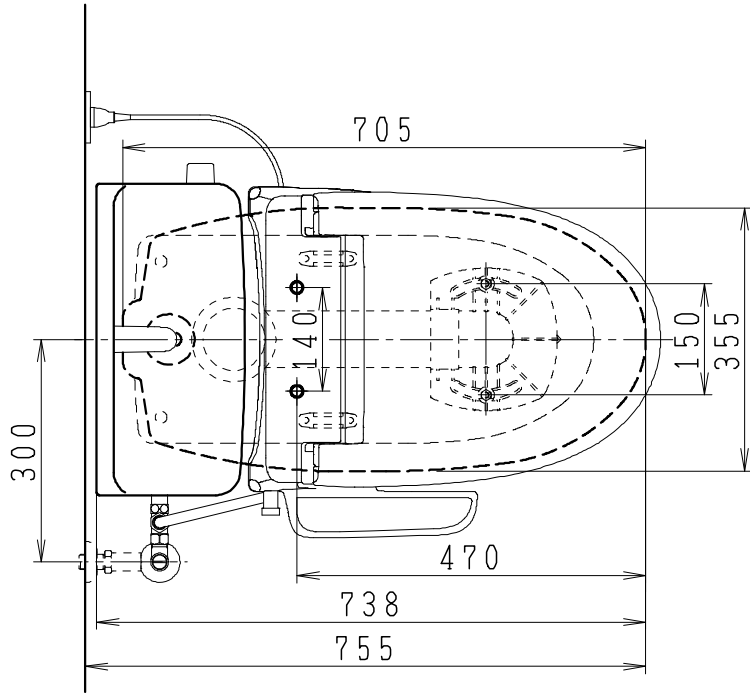

器具明細

品番	品名	個数
SC8090-RGB(C)	便器セット	1
SV1900-1E(Y)M	タンクセット	1
JCS-310型	温水洗浄便座	1

- ・便器セットCの場合はヒーター仕様を示します。
ヒーター便器の仕様(コード長さ1m)
電源 AC100V 50/60Hz
消費電力 23W
- ・タンクセットYの場合水抜方式を示します。
(別途配管用水抜栓を設置してください)
- ・温水洗浄便座の仕様
電源 AC100V 50/60Hz
最大消費電力 300W
- ・温水洗浄便座はENN,DNNタイプ共、外観・寸法が同じで便座機能が異なります。

製図	写図	検図	承認	品名	品番	尺度	1/10
中村		間瀬	間瀬	洋風タンク密結サイホン防露便器セット 樹脂製防露型手洗付密結ロータンクセット	SC8090-RGB(C) SV1900-1E(Y)M		
				Janis ジャニス工業株式会社	図番	C809RV020	