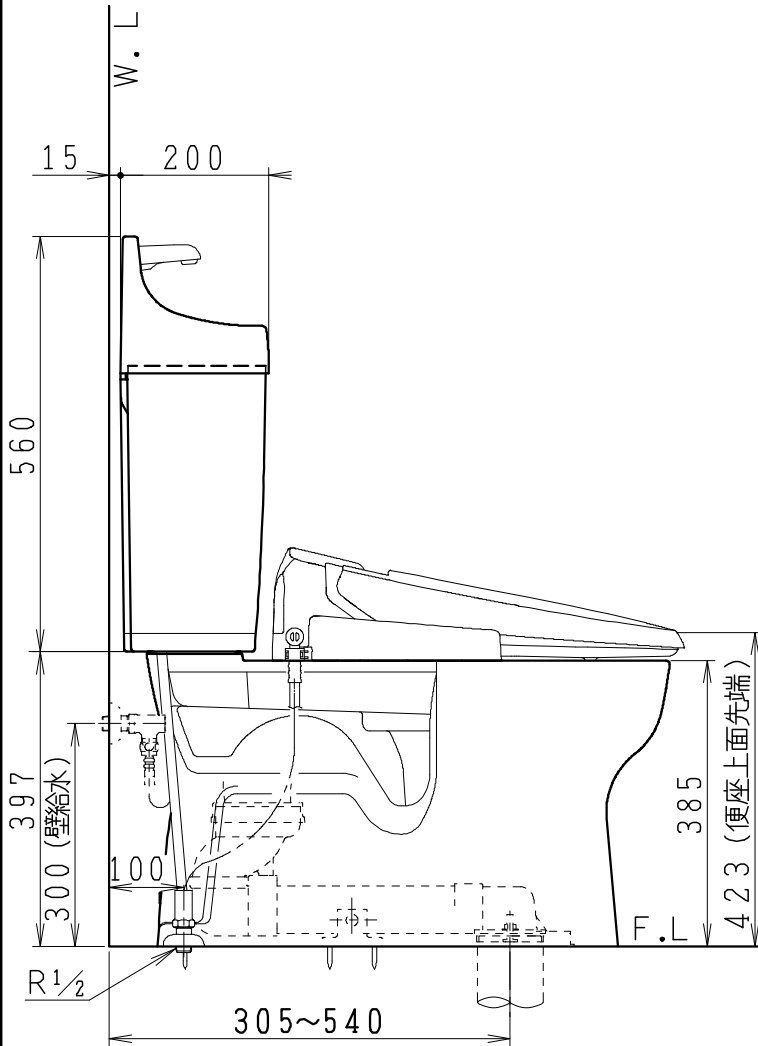

器具明細

品番	品名	個数
SC8090-RGB(C)	便器セット	1
SV1900-1E(Y)M	タンクセット	1
JCS-310型	温水洗浄便座	1

- ・便器セットCの場合はヒーター仕様を示します。
ヒーター便器の仕様(コード長さ1m)
電源 AC100V 50/60Hz
消費電力 23W
- ・タンクセットYの場合水抜方式を示します。
(別途配管用水抜栓を設置してください)
- ・温水洗浄便座の仕様
電源 AC100V 50/60Hz
最大消費電力 300W
- ・温水洗浄便座はENN,DNNタイプ共、外観・寸法が同じで便座機能が異なります。

製図	写図	検図	承認	品名	品番	尺度	1/10
中村		間瀬	間瀬	洋風タンク密結サイホン防露便器セット 樹脂製防露型手洗付密結ロータンクセット	SC8090-RGB(C) SV1900-1E(Y)M		
				Janis ジャニス工業株式会社	図番	C809RV020	