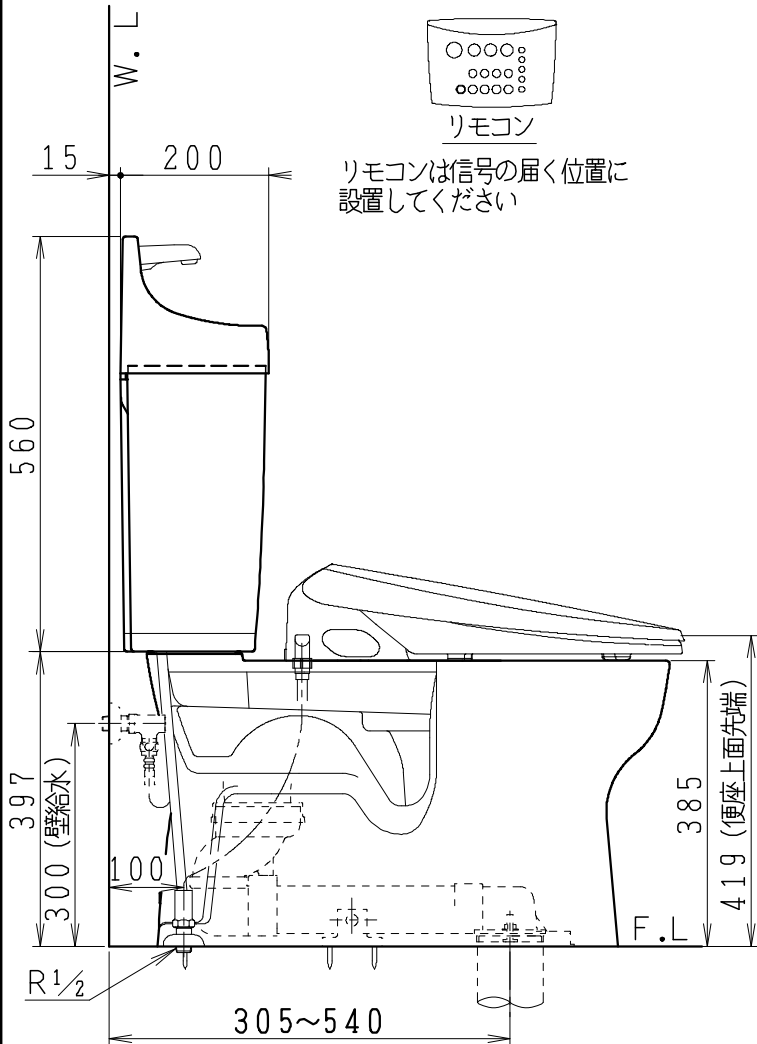

器具明細

品番	品名	個数
SC8090-RGB(C)	便器セット	1
SV1900-1E(Y)M	タンクセット	1
JCS-851DRN	温水洗浄便座	1

- ・便器セットCの場合はヒーター仕様を示します。  
ヒーター便器の仕様(コード長さ1m)  
電源 AC100V 50/60Hz  
消費電力 23W
- ・温水洗浄便座の仕様  
電源 AC100V 50/60Hz  
最大消費電力 1055W
- ・タンクセットYの場合水抜方式を示します。  
(別途配管用水抜栓を設置してください)

リモコン

リモコンは信号の届く位置に設置してください

製 図	写 図	検 図	承認	品名	洋風タンク密結サイホン防露便器セット 樹脂製防露型手洗付密結ロータンクセット	品番	SC8090-RGB(C) SV1900-1E(Y)M	尺度	1 / 10
中村		間瀬	間瀬	品名	樹脂製防露型手洗付密結ロータンクセット	図番	C809RV010		
'17・3・10					Janis ジャニス工業株式会社				