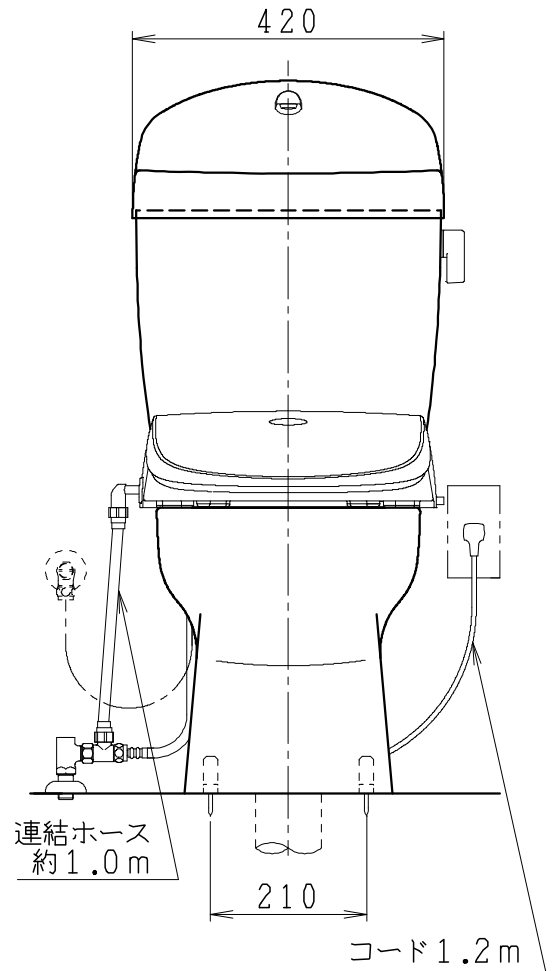

器具明細

品番	品名	個数
SC8090-RGB(C)	便器セット	1
SV1900-1E(Y)M	タンクセット	1
JCS-851DRN	温水洗浄便座	1

- ・便器セットCの場合はヒーター仕様を示します。  
ヒーター便器の仕様(コード長さ1m)  
電源 AC100V 50/60Hz  
消費電力 23W
- ・温水洗浄便座の仕様  
電源 AC100V 50/60Hz  
最大消費電力 1055W
- ・タンクセットYの場合水抜方式を示します。  
(別途配管用水抜栓を設置してください)

リモコン

リモコンは信号の届く位置に設置してください

製 図	写 図	検 図	承認	品名	洋風タンク密結サイホン防露便器セット 樹脂製防露型手洗付密結ロータンクセット	品番	SC8090-RGB(C) SV1900-1E(Y)M	尺度	1 / 10
中村		間瀬	間瀬	品名	樹脂製防露型手洗付密結ロータンクセット	図番	C809RV010		
'17・3・10					Janis ジャニス工業株式会社				