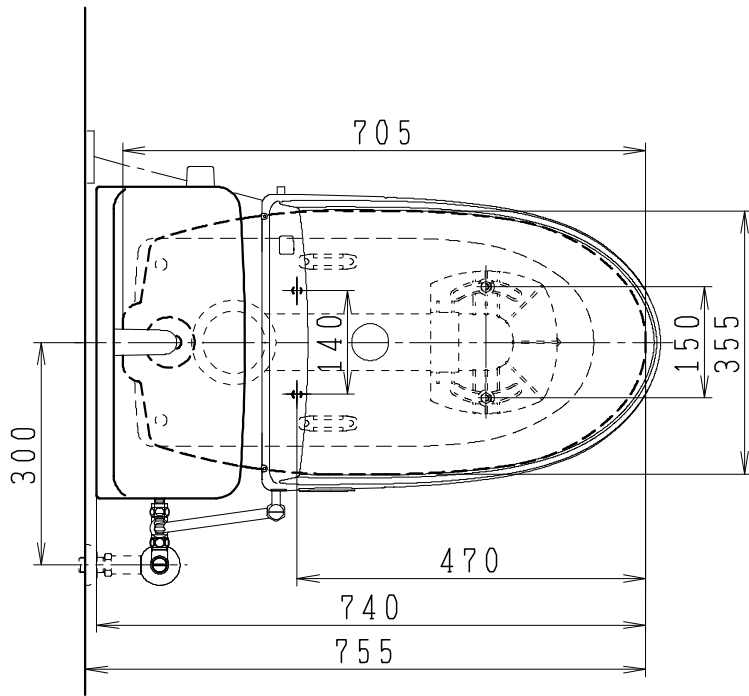

器具明細

品番	品名	個数
SC8090-RGB(C)	便器セット	1
SV1900-1E(Y)M	タンクセット	1
JCS-851DRN	温水洗浄便座	1

- ・便器セットCの場合はヒーター仕様を示します。  
ヒーター便器の仕様(コード長さ1m)  
電源 AC100V 50/60Hz  
消費電力 23W
- ・温水洗浄便座の仕様  
電源 AC100V 50/60Hz  
最大消費電力 1055W
- ・タンクセットYの場合水抜方式を示します。  
(別途配管用水抜栓を設置してください)

リモコン

リモコンは信号の届く位置に設置してください

製 図	写 図	検 図	承認	品名	洋風タンク密結サイホン防露便器セット 樹脂製防露型手洗付密結ロータンクセット	品番	SC8090-RGB(C) SV1900-1E(Y)M	尺度	1 / 10
中村		間瀬	間瀬	品名	樹脂製防露型手洗付密結ロータンクセット	図番	C809RV010		
'17・3・10					Janis ジャニス工業株式会社				