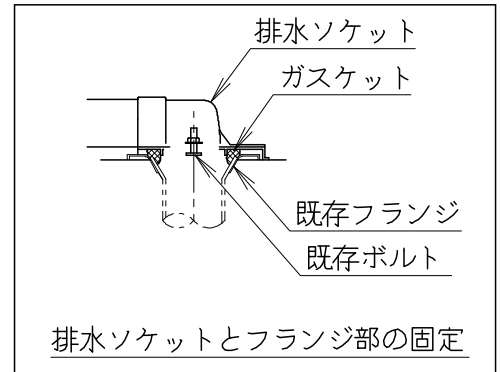

器具明細

品番	品名	個数
SC8090-RGB(C)	便器セット	1
SV1900-1E(Y)M	タンクセット	1
JCS-851DRN	温水洗浄便座	1

- ・便器セットCの場合はヒーター仕様を示します。  
ヒーター便器の仕様(コード長さ1m)  
電源 AC100V 50/60Hz  
消費電力 23W
- ・温水洗浄便座の仕様  
電源 AC100V 50/60Hz  
最大消費電力 1055W
- ・タンクセットYの場合水抜方式を示します。  
(別途配管用水抜栓を設置してください)

リモコン

リモコンは信号の届く位置に設置してください

製 図	写 図	検 図	承認	品名	洋風タンク密結サイホン防露便器セット 樹脂製防露型手洗付密結ロータンクセット	品番	SC8090-RGB(C) SV1900-1E(Y)M	尺度	1 / 10
中村		間瀬	間瀬	品名	樹脂製防露型手洗付密結ロータンクセット	図番	C809RV010		
'17・3・10					Janis ジャニス工業株式会社				