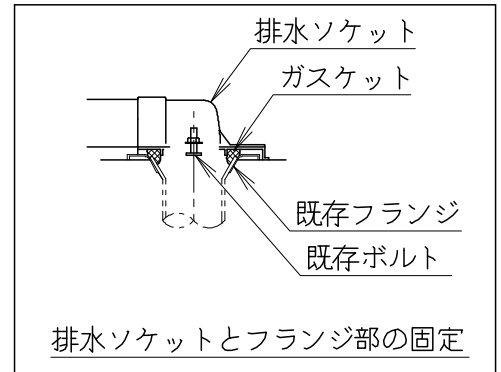

器具明細

品番	品名	個数
SC8090-RGB(C)	便器セット	1
SV1900-1E(Y)M	タンクセット	1
NC823WHL	前丸暖房便座	1

- ・便器セットCの場合はヒーター仕様を示します。
ヒーター便器の仕様(コード長さ1m)
電源 AC100V 50/60Hz
消費電力 23W
- ・タンクセットYの場合水抜方式を示します。
(別途配管水抜栓を設置してください)
- ・前丸暖房便座の仕様
電源 AC100V 50/60Hz
最大消費電力 48W

製 図	写 図	検 図	承認	品名	品番	尺 度	1 / 10
中村		間瀬	間瀬	洋風タンク密結サイホン防露便器セット 樹脂製防露型手洗付密結ロータンクセット	SC8090-RGB(C) SV1900-1E(Y)M		
				Janis ジャニス工業株式会社	図番	C809RV030	