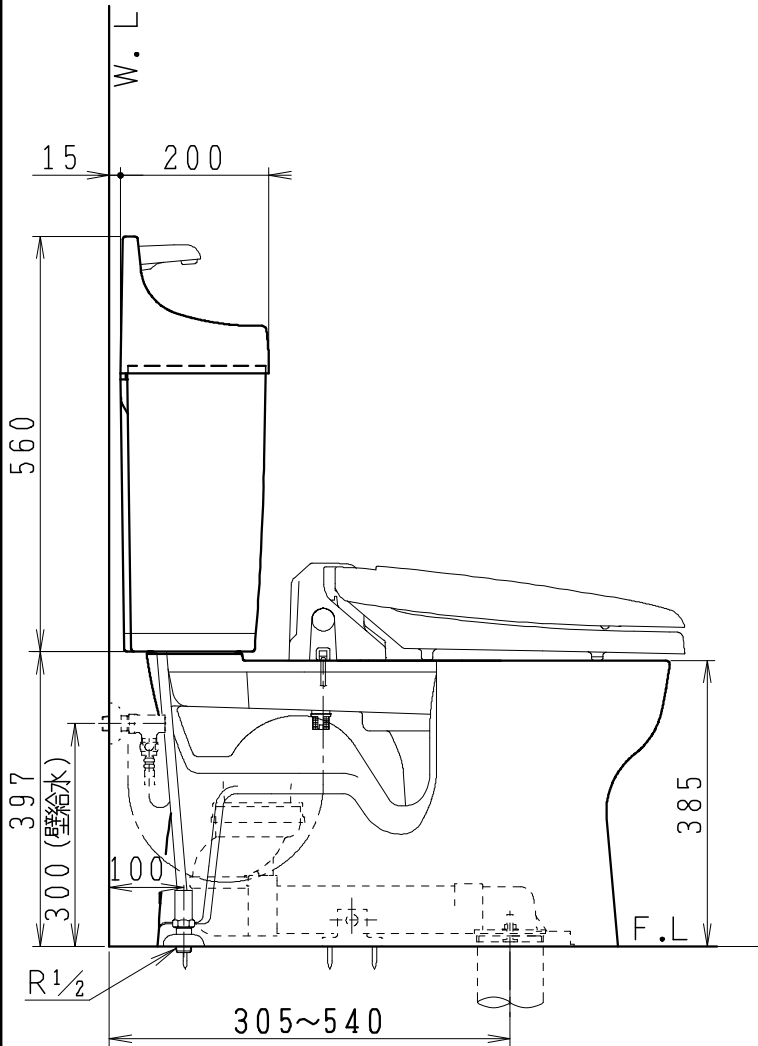

器具明細

品番	品名	個数
SC8090-RGB(C)	便器セット	1
SV1900-1E(Y)M	タンクセット	1
NC823WHL	前丸暖房便座	1

- ・便器セットCの場合はヒーター仕様を示します。
ヒーター便器の仕様(コード長さ1m)
電源 AC100V 50/60Hz
消費電力 23W
- ・タンクセットYの場合水抜方式を示します。
(別途配管水抜栓を設置してください)
- ・前丸暖房便座の仕様
電源 AC100V 50/60Hz
最大消費電力 48W

製 図	写 図	検 図	承認	品名	品番	尺 度	1 / 10
中村		間瀬	間瀬	洋風タンク密結サイホン防露便器セット 樹脂製防露型手洗付密結ロータンクセット	SC8090-RGB(C) SV1900-1E(Y)M		
				Janis ジャニス工業株式会社	図番	C809RV030	