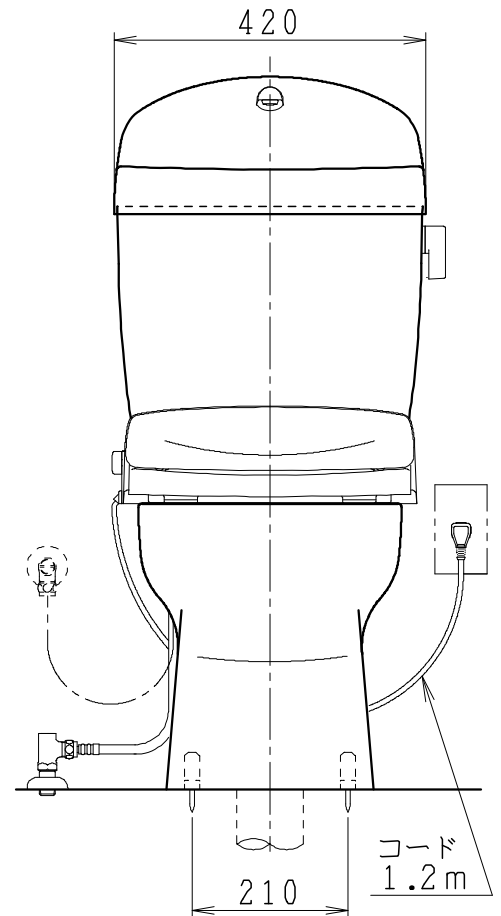

器具明細

品番	品名	個数
SC8090-RGB(C)	便器セット	1
SV1900-1E(Y)M	タンクセット	1
NC823WHL	前丸暖房便座	1

- ・便器セットCの場合はヒーター仕様を示します。
ヒーター便器の仕様(コード長さ1m)
電源 AC100V 50/60Hz
消費電力 23W
- ・タンクセットYの場合水抜方式を示します。
(別途配管水抜栓を設置してください)
- ・前丸暖房便座の仕様
電源 AC100V 50/60Hz
最大消費電力 48W

製 図	写 図	検 図	承認	品名	品番	尺 度	1 / 10
中村		間瀬	間瀬	洋風タンク密結サイホン防露便器セット 樹脂製防露型手洗付密結ロータンクセット	SC8090-RGB(C) SV1900-1E(Y)M		
				Janis ジャニス工業株式会社	図番	C809RV030	