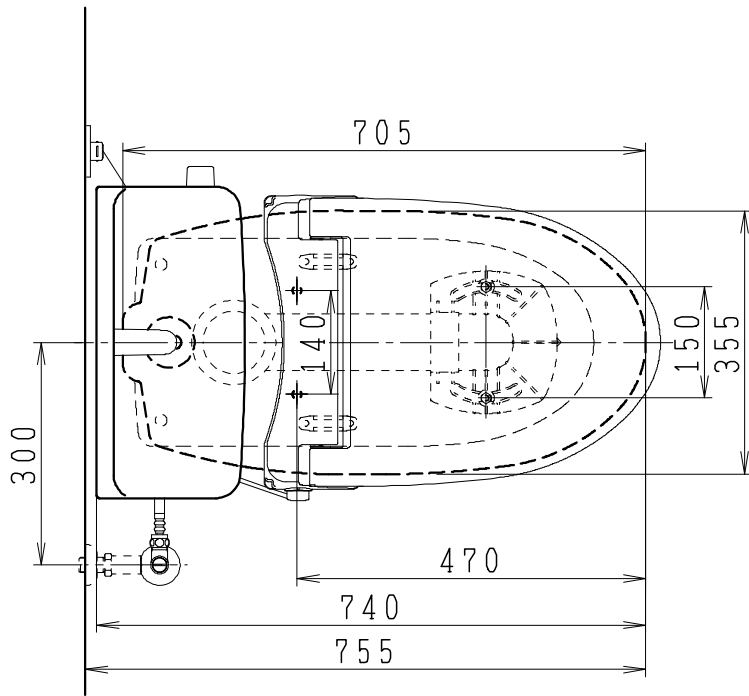

器具明細

品番	品名	個数
SC8090-RGB(C)	便器セット	1
SV1900-1E(Y)M	タンクセット	1
NC823WHL	前丸暖房便座	1

- ・便器セットCの場合はヒーター仕様を示します。
ヒーター便器の仕様(コード長さ1m)
電源 AC100V 50/60Hz
消費電力 23W
- ・タンクセットYの場合水抜方式を示します。
(別途配管水抜栓を設置してください)
- ・前丸暖房便座の仕様
電源 AC100V 50/60Hz
最大消費電力 48W

製 図	写 図	検 図	承認	品名	品番	尺 度	1 / 10
中村		間瀬	間瀬	洋風タンク密結サイホン防露便器セット 樹脂製防露型手洗付密結ロータンクセット	SC8090-RGB(C) SV1900-1E(Y)M		
				Janis ジャニス工業株式会社	図番	C809RV030	