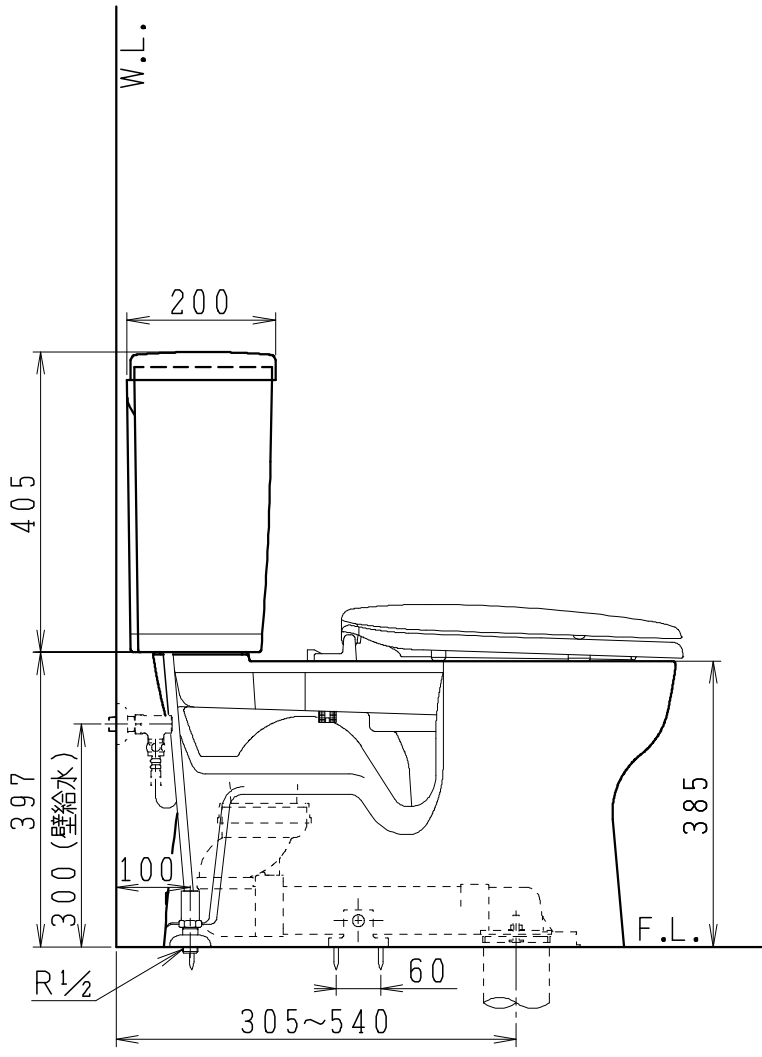

器具明細

| 品番            | 品名     | 個数 |
|---------------|--------|----|
| SC8090-RGB(C) | 便器セット  | 1  |
| SV1902-0E(Y)M | タンクセット | 1  |
| NC822W        | 前丸便座   | 1  |

- ・便器セットCの場合はヒーター仕様を示します。  
ヒーター便器の仕様  
電源 AC100V 50/60Hz  
消費電力 23W
- ・タンクセットYの場合水抜方式を示します。  
(別途配管用水抜栓を設置してください)

|         |     |     |    |          |               |                  |     |           |
|---------|-----|-----|----|----------|---------------|------------------|-----|-----------|
| 製 図     | 写 図 | 検 査 | 承認 | シリーズ名    | 品番            | SC8090-RGB(C)    | 尺 寸 | 1         |
| 堀       |     |     |    | バリュークリンⅡ | SV1902-0E(Y)M |                  | 度   | 10        |
| 19・9・20 |     |     |    |          | 製 造 廠         | Janis ジャニス工業株式会社 | 型 番 | C809RV260 |