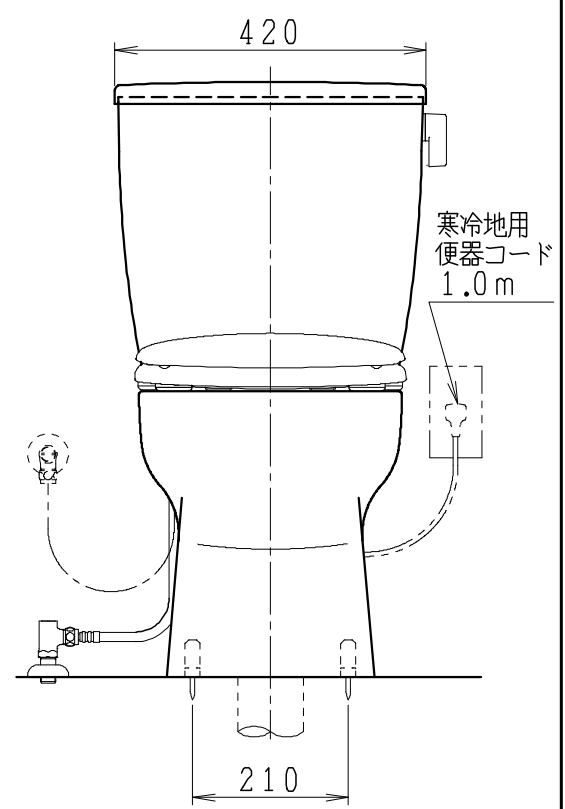

器具明細

| 品番            | 品名     | 個数 |
|---------------|--------|----|
| SC8090-RGB(C) | 便器セット  | 1  |
| SV1902-0E(Y)M | タンクセット | 1  |
| NC822W        | 前丸便座   | 1  |

- ・便器セットCの場合はヒーター仕様を示します。  
ヒーター便器の仕様  
電源 AC100V 50/60Hz  
消費電力 23W
- ・タンクセットYの場合水抜方式を示します。  
(別途配管用水抜栓を設置してください)

|         |     |     |    |          |               |                  |     |           |
|---------|-----|-----|----|----------|---------------|------------------|-----|-----------|
| 製 図     | 写 図 | 検 査 | 承認 | シリーズ名    | 品番            | SC8090-RGB(C)    | 尺 寸 | 1         |
| 堀       |     |     |    | バリュークリンⅡ | SV1902-0E(Y)M |                  | 度   | 10        |
| 19・9・20 |     |     |    |          | 製 造 廠         | Janis ジャニス工業株式会社 | 型 番 | C809RV260 |