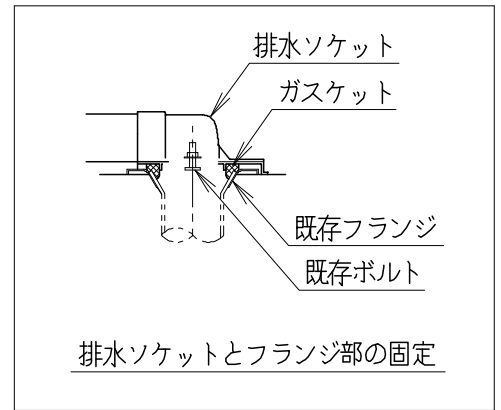

器具明細

| 品番            | 品名     | 個数 |
|---------------|--------|----|
| SC8090-RGB(C) | 便器セット  | 1  |
| SV1902-0E(Y)M | タンクセット | 1  |
| NC822W        | 前丸便座   | 1  |

- ・便器セットCの場合はヒーター仕様を示します。  
ヒーター便器の仕様  
電源 AC100V 50/60Hz  
消費電力 23W
- ・タンクセットYの場合水抜方式を示します。  
(別途配管用水抜栓を設置してください)

|         |     |     |    |          |               |                  |     |           |
|---------|-----|-----|----|----------|---------------|------------------|-----|-----------|
| 製 図     | 写 図 | 検 査 | 承認 | シリーズ名    | 品番            | SC8090-RGB(C)    | 尺 寸 | 1         |
| 堀       |     |     |    | バリュークリンⅡ | SV1902-0E(Y)M |                  | 度   | 10        |
| 19・9・20 |     |     |    |          | 製 造 廠         | Janis ジャニス工業株式会社 | 型 番 | C809RV260 |