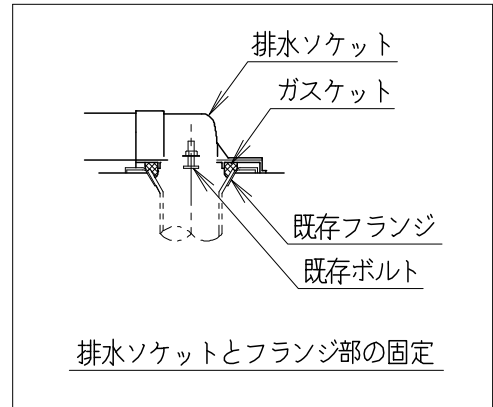

器具明細

品番	品名	個数
SC8090-RGB(C)	便器セット	1
SV1902-0E(Y)M	タンクセット	1
NC823WHL	前丸暖房便座	1

- ・便器セットCの場合はヒーター仕様を示します。  
ヒーター便器の仕様  
電源 AC100V 50/60Hz  
消費電力 23W
- ・タンクセットYの場合水抜方式を示します。  
(別途配管用水抜栓を設置してください)
- ・前丸暖房便座の仕様  
電源 AC100V 50/60Hz  
最大消費電力 48W

製図	写図	検図	承認	シリーズ名	品番	SC8090-RGB(C)	尺度	1/10
堀				バリュークリンII	品番	SV1902-0E(Y)M		
19・9・20				<b>Janis</b> ジャニス工業株式会社	図番	C809RV250		