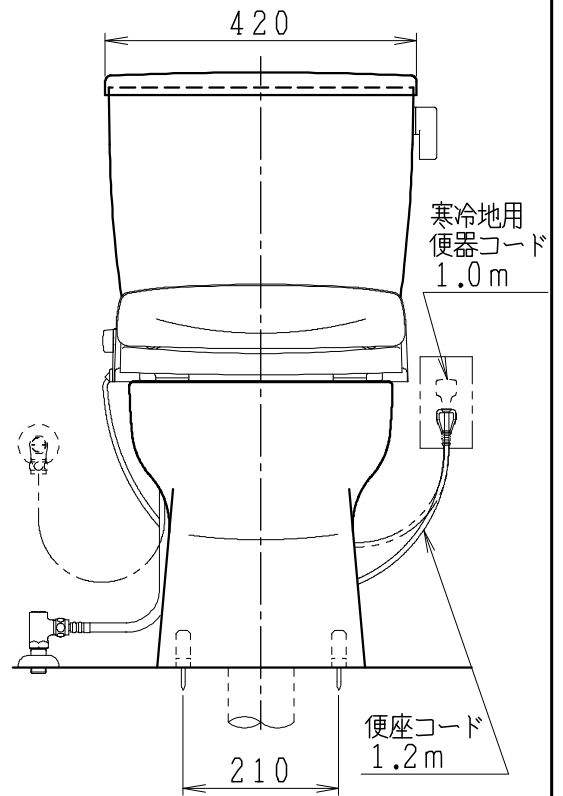

器具明細

品番	品名	個数
SC8090-RGB(C)	便器セット	1
SV1902-0E(Y)M	タンクセット	1
NC823WHL	前丸暖房便座	1

- ・便器セットCの場合はヒーター仕様を示します。  
ヒーター便器の仕様  
電源 AC100V 50/60Hz  
消費電力 23W
- ・タンクセットYの場合水抜方式を示します。  
(別途配管用水抜栓を設置してください)
- ・前丸暖房便座の仕様  
電源 AC100V 50/60Hz  
最大消費電力 48W

製図	写図	検図	承認	シリーズ名	品番	SC8090-RGB(C)	尺度	1/10
堀				バリュークリンII	品番	SV1902-0E(Y)M		
19・9・20				<b>Janis</b> ジャニス工業株式会社	図番	C809RV250		