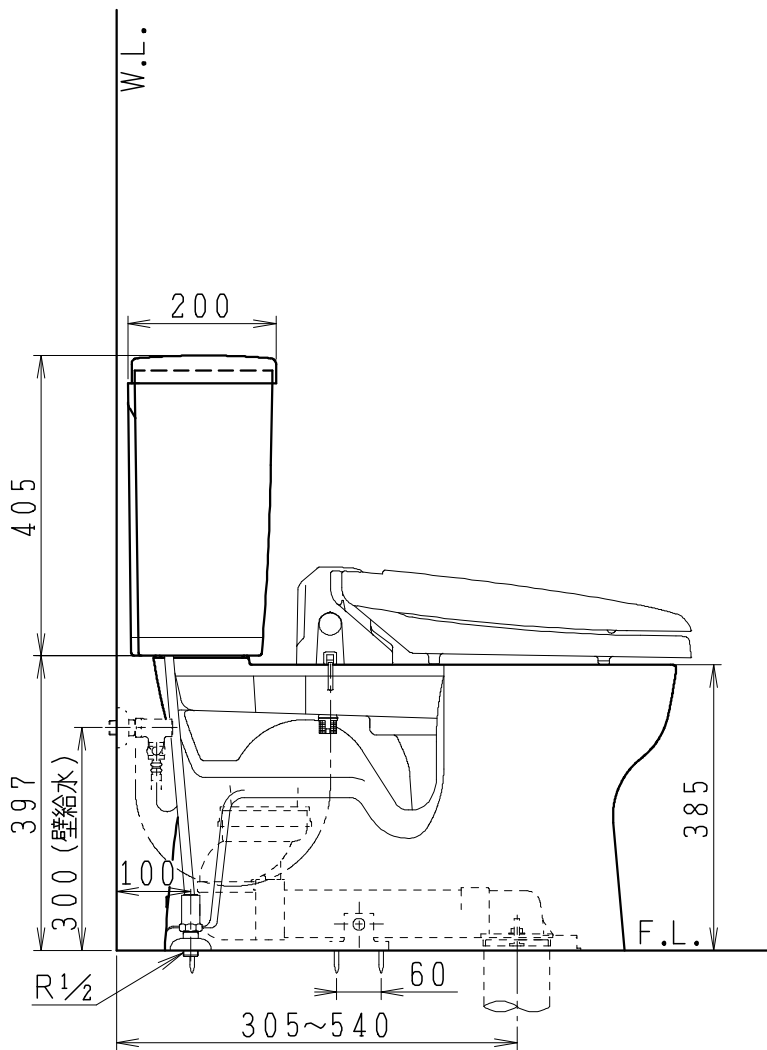

器具明細

品番	品名	個数
SC8090-RGB(C)	便器セット	1
SV1902-0E(Y)M	タンクセット	1
NC823WHL	前丸暖房便座	1

- ・便器セットCの場合はヒーター仕様を示します。  
ヒーター便器の仕様  
電源 AC100V 50/60Hz  
消費電力 23W
- ・タンクセットYの場合水抜方式を示します。  
(別途配管用水抜栓を設置してください)
- ・前丸暖房便座の仕様  
電源 AC100V 50/60Hz  
最大消費電力 48W

製図	写図	検図	承認	シリーズ名	品番	SC8090-RGB(C)	尺度	1/10
堀				バリュークリンII	品番	SV1902-0E(Y)M		
19・9・20				<b>Janis</b> ジャニス工業株式会社	図番	C809RV250		