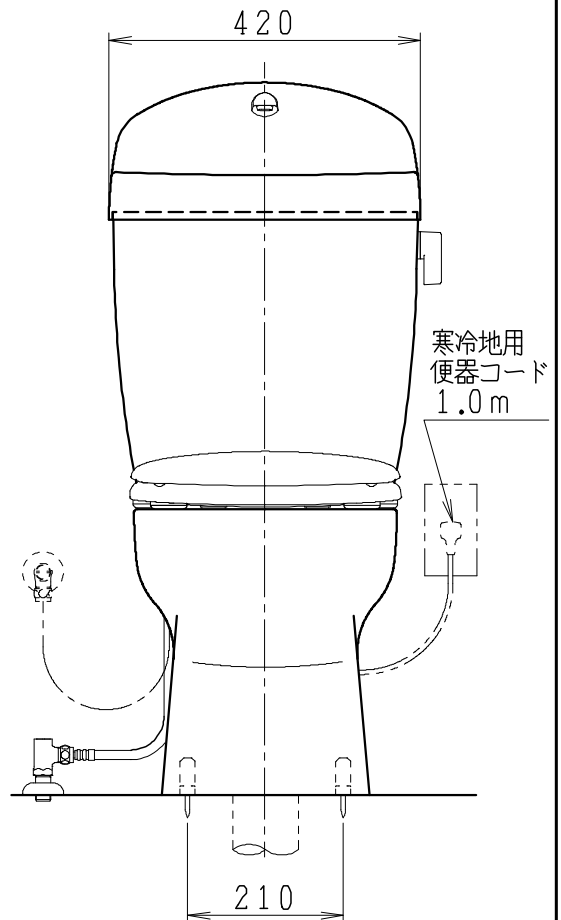

器具明細

品番	品名	個数
SC8090-RGB(C)	便器セット	1
SV1902-1E(Y)M	タンクセット	1
NC822W	前丸便座	1

- ・便器セットCの場合はヒーター仕様を示します。
ヒーター便器の仕様
電源 AC100V 50/60Hz
消費電力 23W
- ・タンクセットYの場合水抜方式を示します。
(別途配管用水抜栓を設置してください)

製 図	写 図	検 図	承認	シリーズ名	品番	SC8090-RGB(C)	尺	1
堀				バリュークリンⅡ	品番	SV1902-1E(Y)M	度	10
19・9・20				Janis ジャニス工業株式会社	図番	C809RV300		