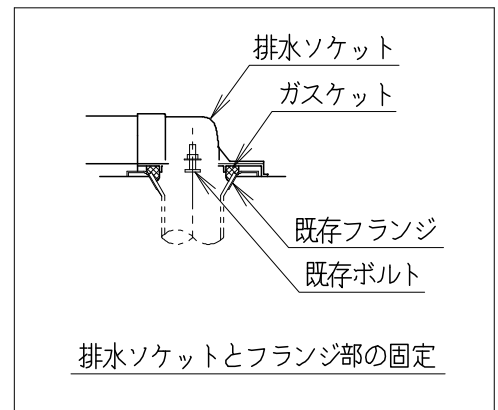

器具明細

品番	品名	個数
SC8090-RGB(C)	便器セット	1
SV1902-1E(Y)M	タンクセット	1
NC822W	前丸便座	1

- ・便器セットCの場合はヒーター仕様を示します。
ヒーター便器の仕様
電源 AC100V 50/60Hz
消費電力 23W
- ・タンクセットYの場合水抜方式を示します。
(別途配管用水抜栓を設置してください)

製 図	写 図	検 図	承認	シリーズ名	品番	SC8090-RGB(C)	尺	1
堀				バリュークリンⅡ	品番	SV1902-1E(Y)M	度	10
19・9・20				Janis ジャニス工業株式会社	図番	C809RV300		