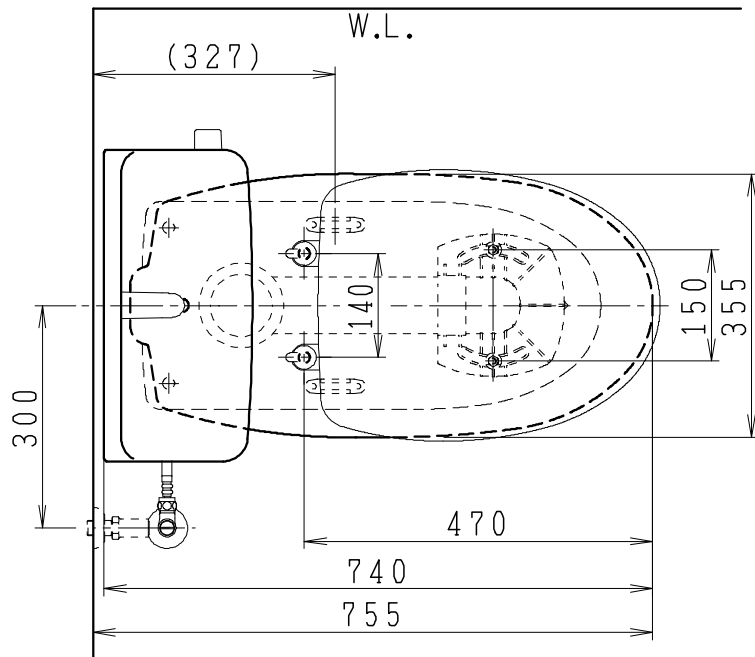

器具明細

品番	品名	個数
SC8090-RGB(C)	便器セット	1
SV1902-1E(Y)M	タンクセット	1
NC822W	前丸便座	1

- ・便器セットCの場合はヒーター仕様を示します。
ヒーター便器の仕様
電源 AC100V 50/60Hz
消費電力 23W
- ・タンクセットYの場合水抜方式を示します。
(別途配管用水抜栓を設置してください)

製 図	写 図	検 図	承認	シリーズ名	品番	SC8090-RGB(C)	尺	1
堀				バリュークリンⅡ	品番	SV1902-1E(Y)M	度	10
19・9・20				Janis ジャニス工業株式会社	図番	C809RV300		