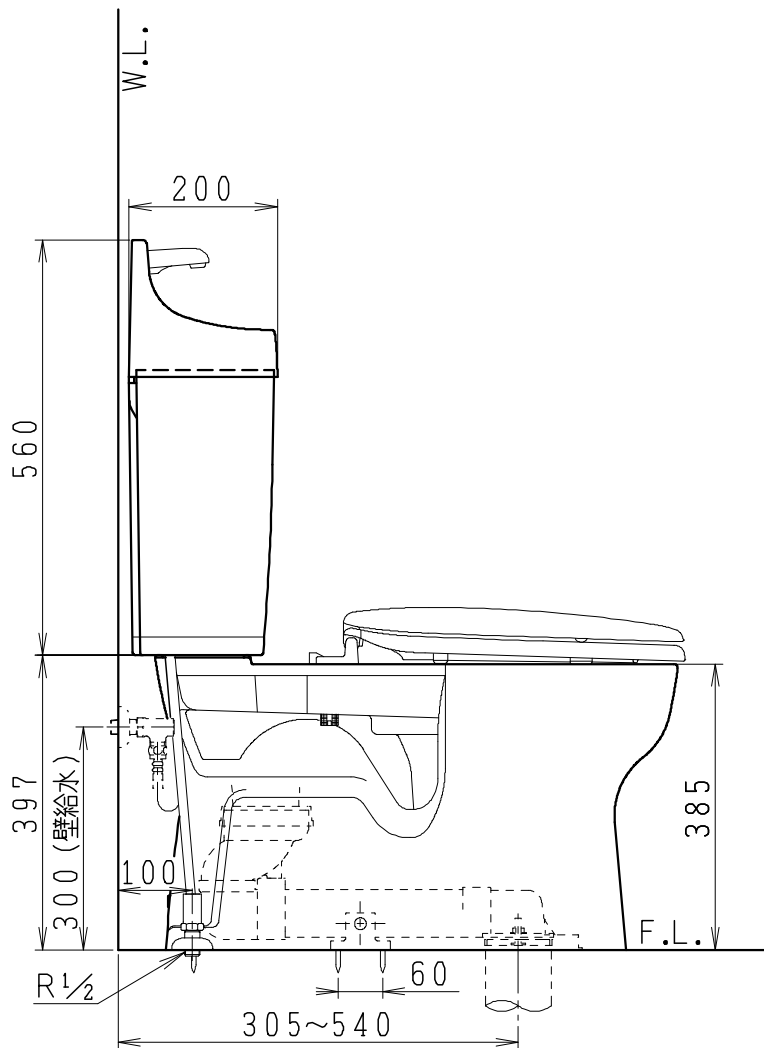

器具明細

品番	品名	個数
SC8090-RGB(C)	便器セット	1
SV1902-1E(Y)M	タンクセット	1
NC822W	前丸便座	1

- ・便器セットCの場合はヒーター仕様を示します。
ヒーター便器の仕様
電源 AC100V 50/60Hz
消費電力 23W
- ・タンクセットYの場合水抜方式を示します。
(別途配管用水抜栓を設置してください)

製 図	写 図	検 図	承認	シリーズ名	品番	SC8090-RGB(C)	尺	1
堀				バリュークリンⅡ	品番	SV1902-1E(Y)M	度	10
19・9・20				Janis ジャニス工業株式会社	図番	C809RV300		