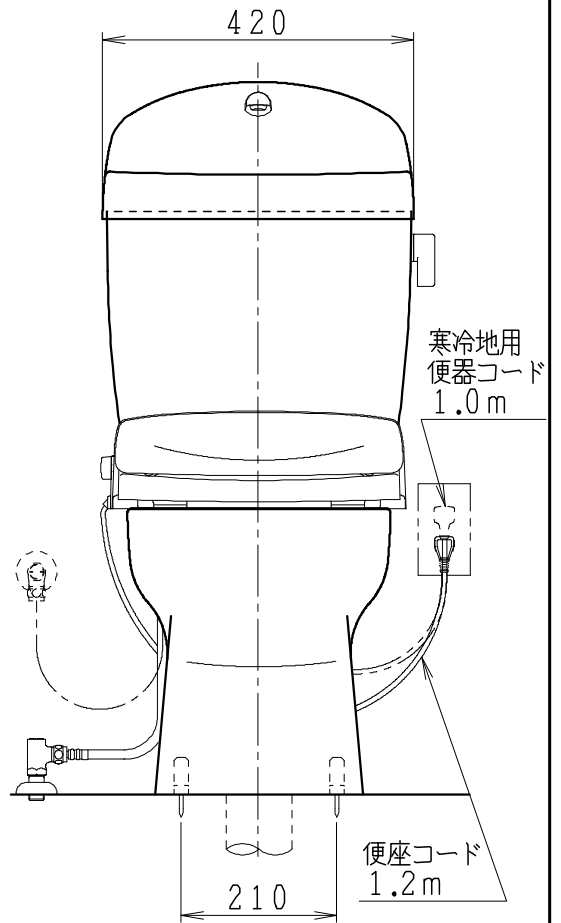

器具明細

品番	品名	個数
SC8090-RGB(C)	便器セット	1
SV1902-1E(Y)M	タンクセット	1
NC823WHL	前丸暖房便座	1

- ・便器セットCの場合はヒーター仕様を示します。
ヒーター便器の仕様
電源 AC100V 50/60Hz
消費電力 23W
- ・タンクセットYの場合水抜方式を示します。
(別途配管用水抜栓を設置してください)
- ・前丸暖房便座の仕様
電源 AC100V 50/60Hz
最大消費電力 48W

製図	写図	検図	承認	シリーズ名	品番	SC8090-RGB(C)	尺度	1/10
堀				バリュークリンII	品番	SV1902-1E(Y)M		
				Janis ジャニス工業株式会社	図番	C809RV290		
19・9・20								