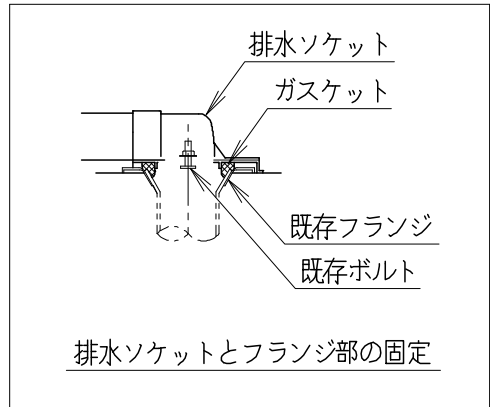

器具明細

品番	品名	個数
SC8090-RGB(C)	便器セット	1
SV1902-1E(Y)M	タンクセット	1
NC823WHL	前丸暖房便座	1

- ・便器セットCの場合はヒーター仕様を示します。
ヒーター便器の仕様
電源 AC100V 50/60Hz
消費電力 23W
- ・タンクセットYの場合水抜方式を示します。
(別途配管用水抜栓を設置してください)
- ・前丸暖房便座の仕様
電源 AC100V 50/60Hz
最大消費電力 48W

製図	写図	検図	承認	シリーズ名	品番	SC8090-RGB(C)	尺度	1/10
堀				バリュークリンII	品番	SV1902-1E(Y)M		
				Janis ジャニス工業株式会社	図番	C809RV290		
19・9・20								