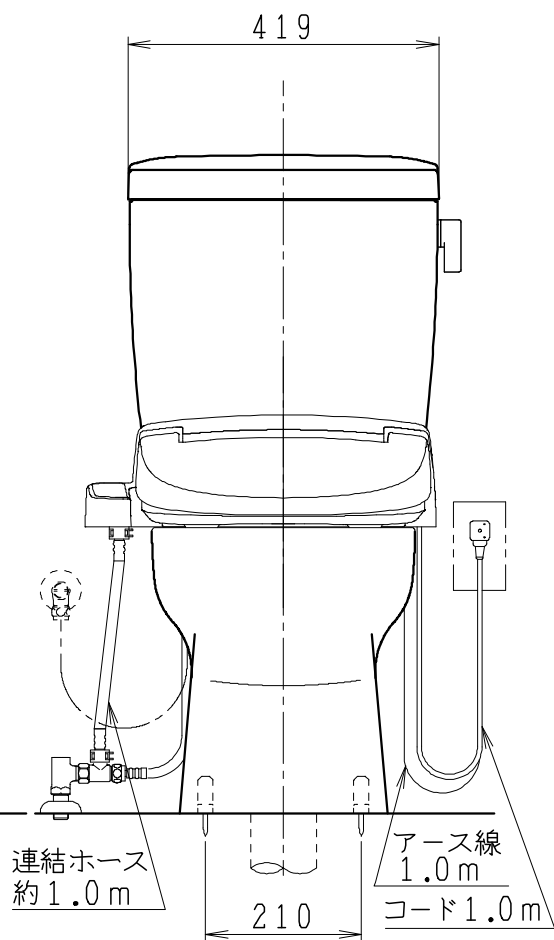

器具明細

品番	品名	個数
SC8090-SGB(C)	便器セット	1
ST0790-0E(Y)M	タンクセット	1
JCS-310型	温水洗浄便座	1

- ・便器セットCの場合はヒーター仕様を示します。
ヒーター便器の仕様(コード長さ1m)
電源 AC100V 50/60Hz
消費電力 23W
- ・タンクセットYの場合水抜方式を示します。
(別途配管水抜栓を設置してください)
- ・温水洗浄便座の仕様
電源 AC100V 50/60Hz
最大消費電力 300W
- ・温水洗浄便座はENN,DNNタイプ共、外観・寸法が同じで便座機能が異なります。

VP75の場合
床面カット

VU75、VU、VP100の場合
床上40mmカット

製図	写図	検図	承認	品名	洋風タンク密結サイホン防露便器セット 陶器製防露型手洗無密結ロータンクセット	品番	SC8090-SGB(C) ST0790-0E(Y)M	尺度	1 / 10
堀		中村	間瀬	Janis ジャニス工業株式会社		図番	C809ST070		