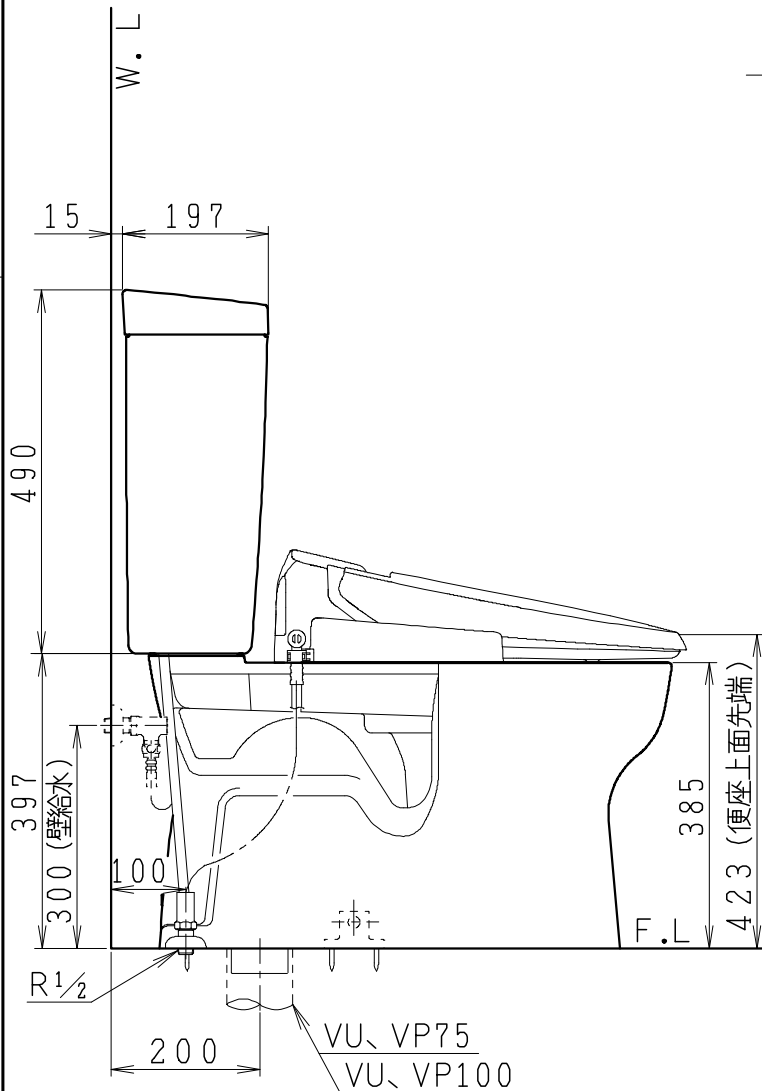

器具明細

品番	品名	個数
SC8090-SGB(C)	便器セット	1
ST0790-0E(Y)M	タンクセット	1
JCS-310型	温水洗浄便座	1

- ・便器セットCの場合はヒーター仕様を示します。
ヒーター便器の仕様(コード長さ1m)
電源 AC100V 50/60Hz
消費電力 23W
- ・タンクセットYの場合水抜方式を示します。
(別途配管水抜栓を設置してください)
- ・温水洗浄便座の仕様
電源 AC100V 50/60Hz
最大消費電力 300W
- ・温水洗浄便座はENN,DNNタイプ共、外観・寸法が同じで便座機能が異なります。

VP75の場合
床面カット

VU75、VU、VP100の場合
床上40mmカット

製図	写図	検図	承認	品名	洋風タンク密結サイホン防露便器セット 陶器製防露型手洗無密結ロータンクセット	品番	SC8090-SGB(C) ST0790-0E(Y)M	尺度	1 / 10
堀		中村	間瀬	Janis ジャニス工業株式会社		図番	C809ST070		