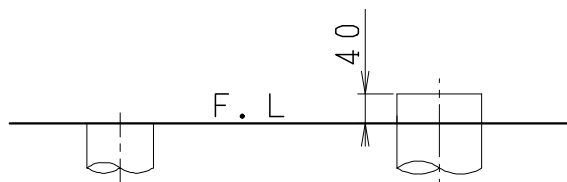

器具明細

品番	品名	個数
SC8090-SGB(C)	便器セット	1
ST0790-0E(Y)M	タンクセット	1
JCS-310型	温水洗浄便座	1

- ・便器セットCの場合はヒーター仕様を示します。
ヒーター便器の仕様(コード長さ1m)
電源 AC100V 50/60Hz
消費電力 23W
- ・タンクセットYの場合水抜方式を示します。
(別途配管水抜栓を設置してください)
- ・温水洗浄便座の仕様
電源 AC100V 50/60Hz
最大消費電力 300W
- ・温水洗浄便座はENN,DNNタイプ共、外観・寸法が同じで便座機能が異なります。

VP75の場合
床面カット

VU75、VU、VP100の場合
床上40mmカット

製図	写図	検図	承認	品名	洋風タンク密結サイホン防露便器セット 陶器製防露型手洗無密結ロータンクセット	品番	SC8090-SGB(C) ST0790-0E(Y)M	尺度	1 / 10
堀		中村	間瀬	Janis ジャニス工業株式会社		図番	C809ST070		